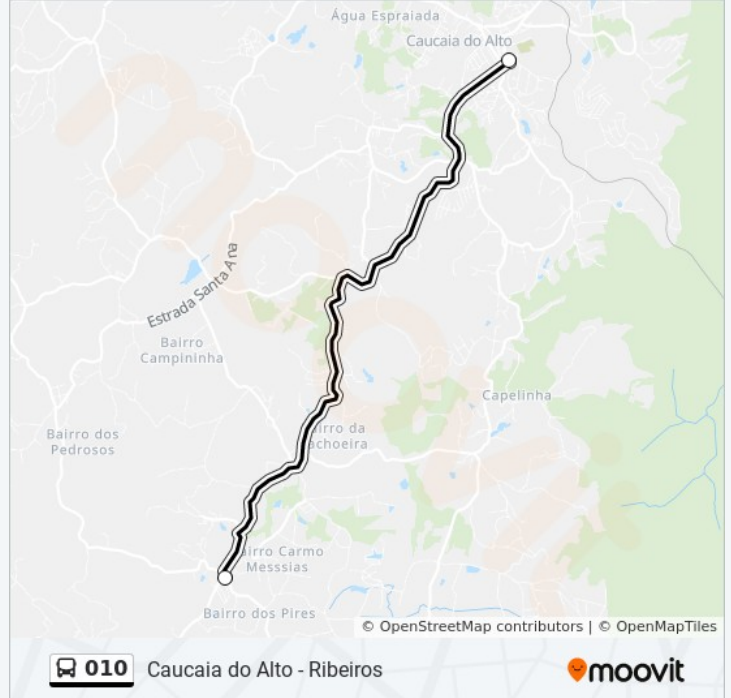

010

Caucaia do Alto - Ribeiros

Use O App

A linha de ônibus 010 | (Caucaia do Alto - Ribeiros) tem 2 itinerários.

(1) Caucaia do Alto: 05:35 - 22:05(2) Ribeiros: 05:00 - 23:15

Use o aplicativo do Moovit para encontrar a estação de ônibus da linha 010 mais perto de você e descubra quando chegará a próxima linha de ônibus 010.

Sentido: Caucaia do Alto

13 pontos

[VER OS HORÁRIOS DA LINHA](#)

Estrada dos Ribeiros

Estrada dos Ribeiros 3080

Avenida Grilos 104

Avenida Nossa Senhora do Carmo

Estrada Da Cachoeira 13

Estrada da Cachoeira 8539

Estrada Municipal da Cachoeira 3952

Estrada Municipal da Cachoeira 371

Rua Pedro Zacante 2220

Estrada Dos Grilos 1513

Estrada da Capelinha, 967

Estrada da Capelinha, 600

Terminal Municipal Vereador Benedito Lopes -
Caucaia do Alto

Informações da linha de ônibus 010**Sentido:** Caucaia do Alto**Paradas:** 13**Duração da viagem:** 35 min**Resumo da linha:**

Sentido: Ribeiros

14 pontos

[VER OS HORÁRIOS DA LINHA](#)

Terminal Municipal Vereador Benedito Lopes