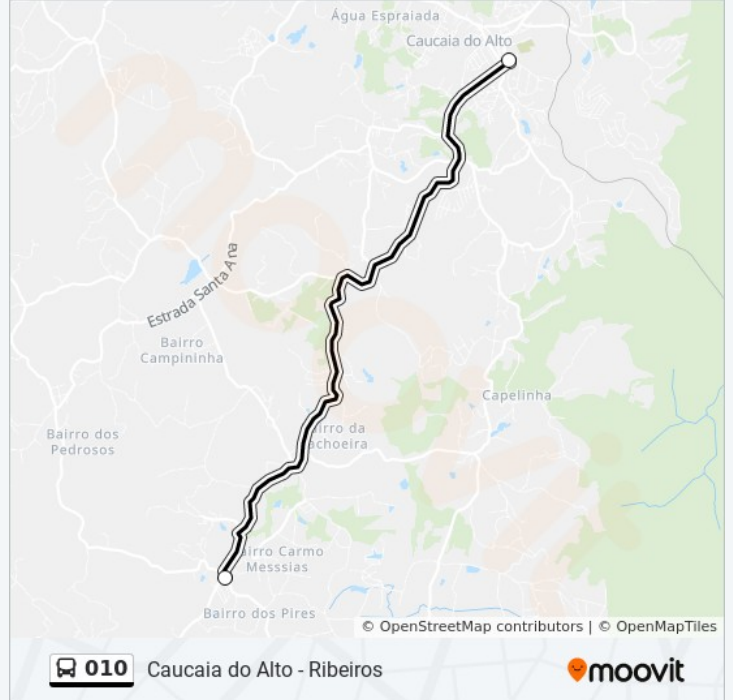

010

Caucaia do Alto - Ribeiros

Use O App

A linha de ônibus 010 | (Caucaia do Alto - Ribeiros) tem 2 itinerários.

(1) Caucaia do Alto: 05:35 - 22:05(2) Ribeiros: 05:00 - 23:15

Use o aplicativo do Moovit para encontrar a estação de ônibus da linha 010 mais perto de você e descubra quando chegará a próxima linha de ônibus 010.

Informações da linha de ônibus 010**Sentido:** Caucaia do Alto**Paradas:** 13**Duração da viagem:** 35 min**Resumo da linha:**

Sentido: Ribeiros

14 pontos

[VER OS HORÁRIOS DA LINHA](#)

Terminal Municipal Vereador Benedito Lopes

Estrada Municipal da Cachoeira 3952

Estrada da Cachoeira 8539

Avenida Nossa Senhora do Carmo

Avenida Grilos 104

Estrada dos Ribeiros 3080

Estrada dos Ribeiros

Horários da linha de ônibus 010

Tabela de horários sentido Ribeiros

Sentido: Ribeiros

Paradas: 14

Duração da viagem: 22 min

Resumo da linha:

Os horários e os mapas do itinerário da linha de ônibus 010 estão disponíveis, no formato PDF offline, no site: moovitapp.com. Use o [Moovit App](#) e viaje de transporte público por São Paulo e Região! Com o Moovit você poderá ver os horários em tempo real dos ônibus, trem e metrô, e receber direções passo a passo durante todo o percurso!