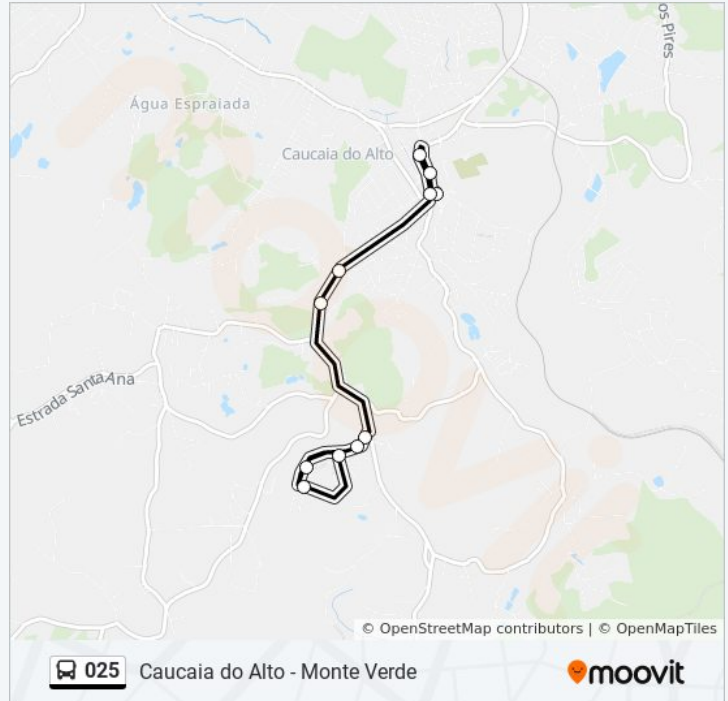

Estrada da Capelinha, 600

Terminal Municipal Vereador Benedito Lopes -
Caucaia do Alto**Horários da linha de ônibus 025**

Tabela de horários sentido Caucaia do Alto

Domingo	Fora de Operação
Segunda-feira	07:35 - 13:45
Terça-feira	07:35 - 13:45
Quarta-feira	07:35 - 13:45
Quinta-feira	07:35 - 13:45
Sexta-feira	Fora de Operação
Sábado	Fora de Operação

Terminal Municipal Vereador Benedito Lopes

Avenida Roque Celestino Pires 1020

Avenida Roque Celestino Pires, 91 - E.E. Roque
Celestino Pires

Rua Gertrudes Maria de Camargo, 304-322

Estrada do Cruzeiro 2

Horários da linha de ônibus 025

Estrada dos Grilos 967

Rua Butiá, 80

Avenida Taquaraçu, 52

Rua Tramandaí-42-174

Avenida Taquaraçu

Avenida Taquaraçu 494

Informações da linha de ônibus 025

Sentido: Monte Verde

Paradas: 11

Duração da viagem: 12 min

Resumo da linha:

Os horários e os mapas do itinerário da linha de ônibus 025 estão disponíveis, no formato PDF offline, no site: moovitapp.com. Use o [Moovit App](#) e viaje de transporte público por São Paulo e Região! Com o Moovit você poderá ver os horários em tempo real dos ônibus, trem e metrô, e receber direções passo a passo durante todo o percurso!