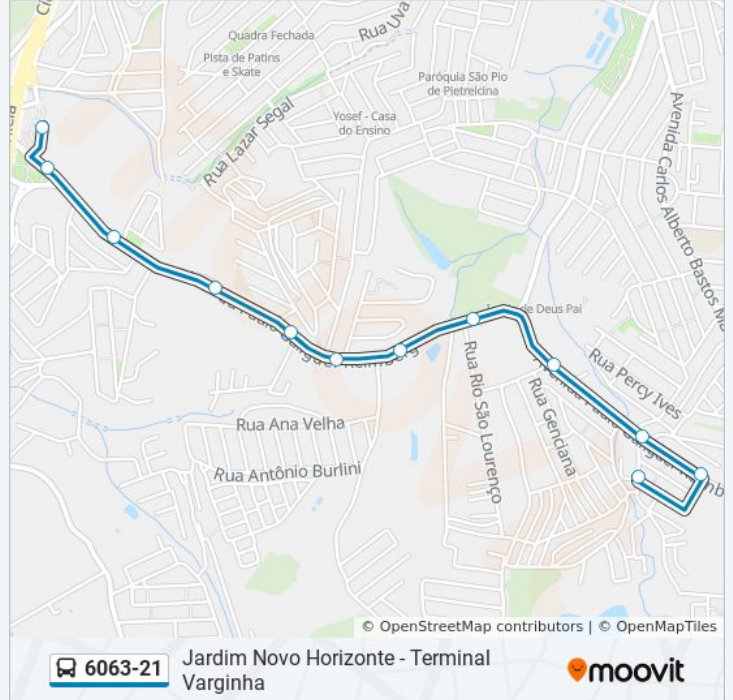

6063-21

Jardim Novo Horizonte - Terminal Varginha

Use O App

A linha de ônibus 6063-21 | (Jardim Novo Horizonte - Terminal Varginha) tem 1 itinerário.

(1) Term. Varginha: 04:20 - 08:20

Use o aplicativo do Moovit para encontrar a estação de ônibus da linha 6063-21 mais perto de você e descubra quando chegará a próxima linha de ônibus 6063-21.

Sentido: Term. Varginha

12 pontos

[VER OS HORÁRIOS DA LINHA](#)

R. da Sereia, 52
Av. Paulo Guilguer Reimberg, 2829
Av. Paulo Guilguer Reimberg, 2439
Av. Paulo Guilguer Reimberg, 2140
Av. Paulo Guilguer Reimberg, 1818
Av. Paulo Guilguer Reimberg, 1519
Av. Paulo Guilguer Reimberg, 1250
Av. Paulo Guilguer Reimberg, 1170
Av. Paulo Guilguer Reimberg, 891
Av. Paulo Guilguer Reimberg, 378
Av. Paulo Guilguer Reimberg, 5
Terminal Varginha

Horários da linha de ônibus 6063-21

Tabela de horários sentido Term. Varginha

| | |
|---------------|------------------|
| Domingo | Fora de Operação |
| Segunda-feira | 04:20 - 08:20 |
| Terça-feira | 04:20 - 08:20 |
| Quarta-feira | 04:20 - 08:20 |
| Quinta-feira | 04:20 - 08:20 |
| Sexta-feira | 04:20 - 08:20 |
| Sábado | Fora de Operação |

Informações da linha de ônibus 6063-21**Sentido:** Term. Varginha**Paradas:** 12**Duração da viagem:** 13 min**Resumo da linha:**

Os horários e os mapas do itinerário da linha de ônibus 6063-21 estão disponíveis, no formato PDF offline, no site: moovitapp.com. Use o [Moovit App](#) e viaje de transporte público por São Paulo e Região! Com o Moovit você poderá ver os horários em tempo real dos ônibus, trem e metrô, e receber direções passo a passo durante todo o percurso!