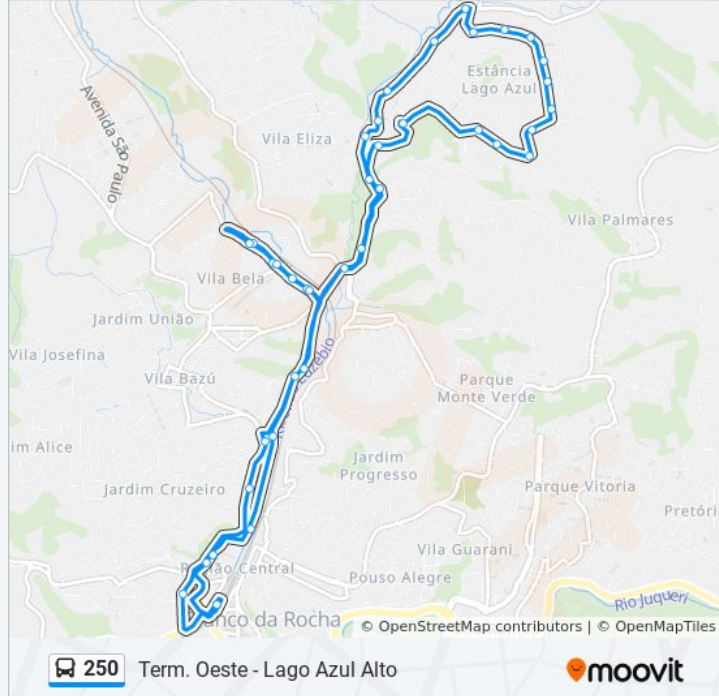

Avenida Tonico Lenci, 2240

Estrada Professor Laudelino Alves Ferreira

Avenida Israel 2-96

Praça Domingos Antônio Lopes Franco da Rocha - São Paulo, 07847, Brasil

Parada Argentina B/C

Avenida Israel, 85

Avenida Israel

Rua Doutor Hamilton Prado, 611

Rua Doutor Hamilton Prado 303

Shopping Franco Da Rocha B/C

Rua Professor Carvalho Pinto Franco da Rocha

Terminal Central Oeste - Duílio Leônidas Genovali

 250 Term. Oeste - Lago Azul Alto

Sentido: Terminal Oeste partidas Av Arco Iris

28 pontos

[VER OS HORÁRIOS DA LINHA](#)

Terminal Lago Azul

Avenida Arco Íris, 766-836

Av. Arco Íris, 1546 - Estância Lago Azul - Estância Lago Azul, Franco da Rocha