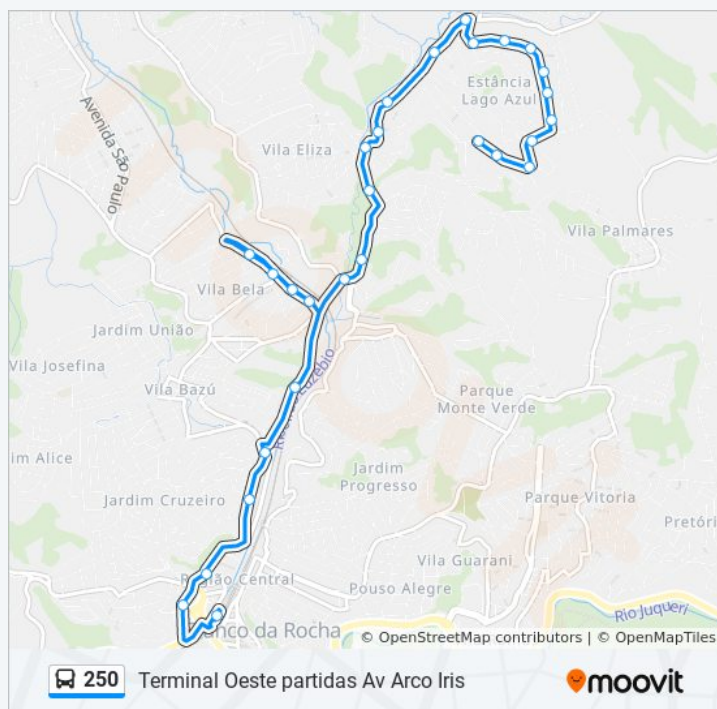

Av. Arco Íris, 1012 - Estância Lago Azul - Estância Lago Azul, Franco da Rocha

R. Guarará, 979 - Estância Lago Azul

Rua Guarará 641

R. Guarará, 575 - Estância Lago Azul - Estância Lago Azul, Franco da Rocha

R. Guarará, 415 - Estância Lago Azul - Estância Lago Azul, Franco da Rocha

R. Guarará, 231 - Estância Lago Azul, Franco da Rocha

Rua Guarará 38

Parada Diadema B/C

Parada José Donola B/C

Avenida Tonico Lenci 2477

Av. Tonico Lenci, 2211

Avenida Tonico Lenci 2051

Av. Tonico Lenci, 1001

Avenida Tonico Lenci, 2240

Estrada Professor Laudelino Alves Ferreira

Avenida Israel 2-96

Praça Domingos Antônio Lopes Franco da Rocha - São Paulo, 07847, Brasil

Parada Argentina B/C

Avenida Israel, 85

Avenida Israel

Rua Doutor Hamilton Prado, 611

Rua Doutor Hamilton Prado 303

Shopping Franco Da Rocha B/C

Rua Professor Carvalho Pinto Franco da Rocha

Terminal Central Oeste - Duílio Leônidas Genovali

Sexta-feira

00:25 - 23:50

Sábado

00:25 - 23:45

Informações da linha de ônibus 250

Sentido: Terminal Oeste partidas Av Arco Iris

Paradas: 28

Duração da viagem: 34 min

Resumo da linha:

Os horários e os mapas do itinerário da linha de ônibus 250 estão disponíveis, no formato PDF offline, no site: moovitapp.com. Use o [Moovit App](#) e viaje de transporte público por São Paulo e Região! Com o Moovit você poderá ver os horários em tempo real dos ônibus, trem e metrô, e receber direções passo a passo durante todo o percurso!

[Sobre o Moovit](#) • [Soluções MaaS](#) • [Países atendidos](#) •

Confira os horários de chegada em tempo real!