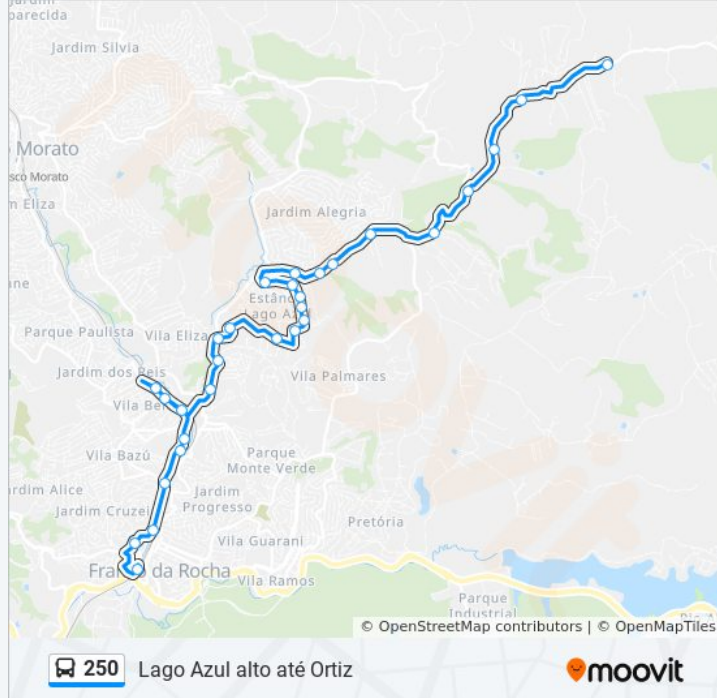

Parada Argentina C/B

Praça Domingos Antônio Lopes Franco da Rocha
- São Paulo, 07847, Brasil

Avenida Tonico Lenci 1119

Avenida Tonico Lenci 1445

Rua Carlos Roberto Gouveia 208

Parada Tibagi

Avenida Arco Íris, 766-836

Avenida Antônio Amaro Ortiz 25b

Avenida Antônio Amaro Ortiz 1620

Parada Olaria C/B

Estrada do Mato Dentro 2042

Parada Emeb Palmiro Gaborim

Parada Rancho do Ortiz C/B

Estrada Municipal Ettore Palma

Parada Bairro Dos Penhas

Sentido: Term. Oeste - Lago Azul Alto

39 pontos

[VER OS HORÁRIOS DA LINHA](#)

Terminal Central Oeste - Duílio Leônidas Genovali

Shopping Franco da Rocha C/B

Pça.Dom Bosco

Parada Absoluto - Praça Gentil Mathias C/B

Avenida Israel 515

Av. Israel, 125 - Vila Bela, Franco da Rocha

Rua Argentina 378

Parada Argentina C/B

Avenida Tonico Lenci 1445

Rua Carlos Roberto Gouveia 208

Parada Tibagi

Terminal Lago Azul