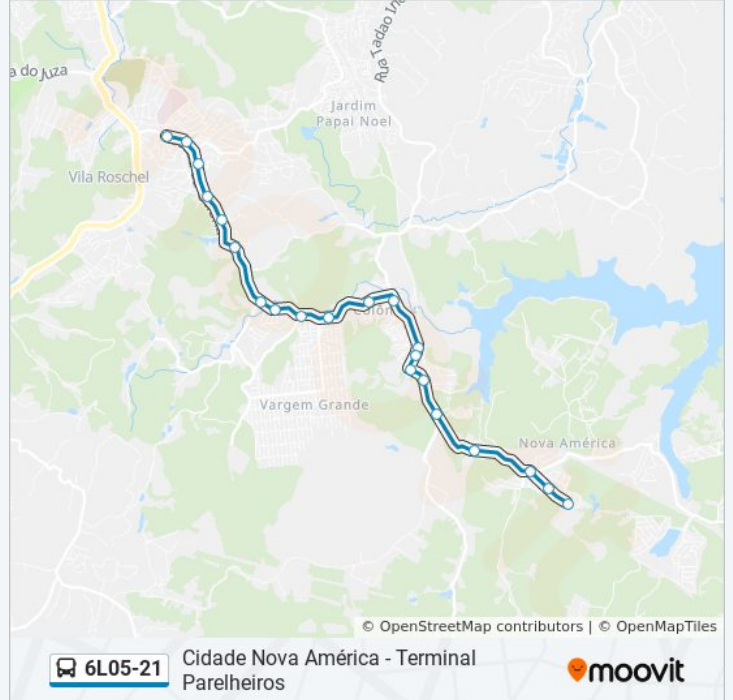

6L05-21

Cidade Nova América - Terminal Parelheiros

Use O App

A linha de ônibus 6L05-21 | (Cidade Nova América - Terminal Parelheiros) tem 1 itinerário.

(1) Term. Parelheiros: 04:00 - 05:10

Use o aplicativo do Moovit para encontrar a estação de ônibus da linha 6L05-21 mais perto de você e descubra quando chegará a próxima linha de ônibus 6L05-21.

**Sentido: Term. Parelheiros**

21 pontos

[VER OS HORÁRIOS DA LINHA](#)

R. Armando Teixeira Frutuoso, 811  
R. Jane Vanine Capossi, 3  
R. Jane Vanine Capossi, 3333  
Estr. da Barragem, 3000  
Estr. da Barragem, 2000  
Estr. da Barragem, 1228  
Estr. da Barragem, 992  
Estr. da Barragem, 817  
Estr. da Barragem, 371  
R. Nsa. Sra. Aparecida, 77  
R. Carlos Rasquinho, 97  
Estr. Da Colônia 1350  
Estr. da Colônia - Noel Nutels  
Estr. da Colônia, 3206  
Estrada Da Colônia 3075  
Estr. da Colônia, 2231  
Estr. da Colônia, 1560  
Estr. da Colônia, 1301  
Estr. da Colônia, 1063  
Estr. da Colônia, 666  
Terminal Parelheiros

**Informações da linha de ônibus 6L05-21****Sentido:** Term. Parelheiros**Paradas:** 21**Duração da viagem:** 32 min**Resumo da linha:**

Os horários e os mapas do itinerário da linha de ônibus 6L05-21 estão disponíveis, no formato PDF offline, no site: [moovitapp.com](https://moovitapp.com). Use o [Moovit App](#) e viaje de transporte público por São Paulo e Região! Com o Moovit você poderá ver os horários em tempo real dos ônibus, trem e metrô, e receber direções passo a passo durante todo o percurso!