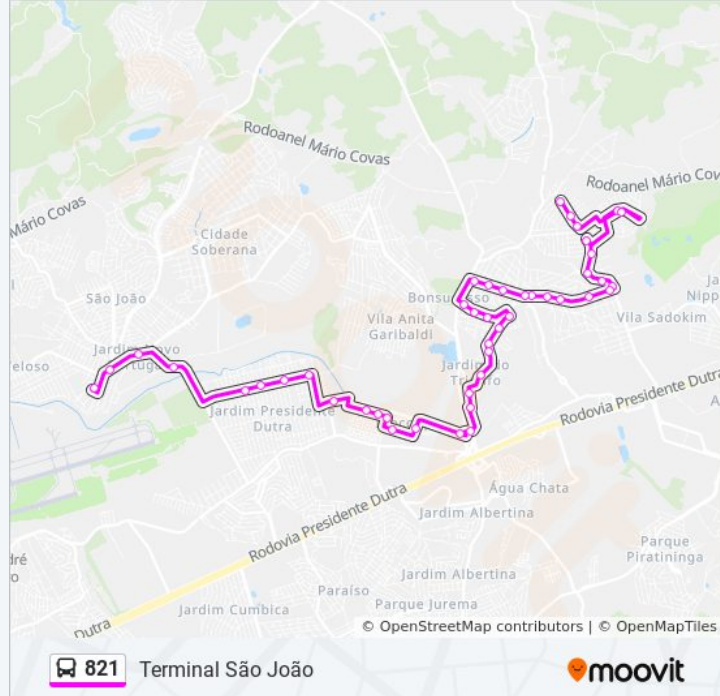

Informações da linha de ônibus 821**Sentido:** Terminal São João**Paradas:** 45**Duração da viagem:** 57 min**Resumo da linha:**

Avenida Marcos Paulo Gonçalves 450

Rua São Ludgéro 58

Rua Doze De Junho 305

Rua Petronio Portela Nunes 2

Parada E.E. Prefeito Antônio Pratici

Rua Carlos Drumond De Andrade 372

Rua Senador Teotônio Vilela 612

Rua Senador Teotônio Viléla 342

Avenida Francisco Xavier Correa

Rua Victor Barbosa 14

Avenida José Brumatti, 02

Avenida José Brumatti 81

Terminal Urbano São João - Guarulhos

Sentido: Vila Carmela

44 pontos

[VER OS HORÁRIOS DA LINHA](#)

Terminal Urbano São João - Guarulhos

Rua Buriti Bravo 253