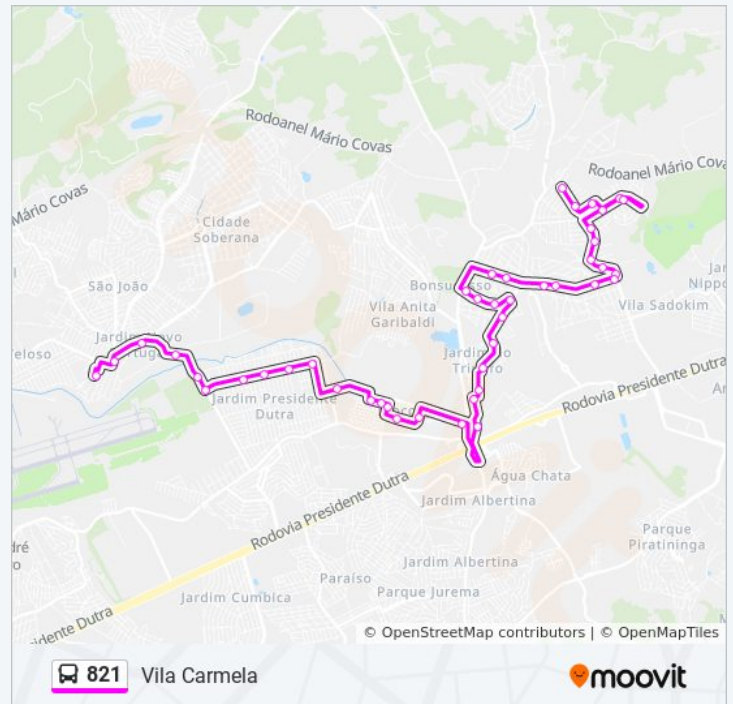

Rua São Ludgéro 33

Av. Marcos Paulo Gonçalves, 526 - Vila Nova
Bonsucesso, Guarulhos - Sp, 07175-120, Brasil

Avenida Marcos Paulo Gonçalves- 259

Avenida Marcos Paulo Gonçalves 75

Avenida Armando Bei 292

Avenida Armando Bei 436-496

Avenida Armando Bei, 1010

Avenida Armando Bei 1154

Avenida Armando Bei 1682

Avenida Armando Bei ,1904-1962

Sexta-feira

00:10 - 23:20

Sábado

00:10 - 23:20

Informações da linha de ônibus 821

Sentido: Vila Carmela

Paradas: 44

Duração da viagem: 50 min

Resumo da linha:

Rua Tamotsu Iwasse 386

Rua Natércia 177

Avenida Serra Da Mantiqueira, 37a

Avenida Serra Da Mantiqueira, 114

Avenida Serra Da Mantiqueira, 310

Avenida Carmela Thomeu 946

Avenida Parque das Araucárias (Lado Sul)

Avenida Parque das Araucárias (Lado Norte)

Rua Das Palmas 213

Avenida Serra da Mantiqueira, 652