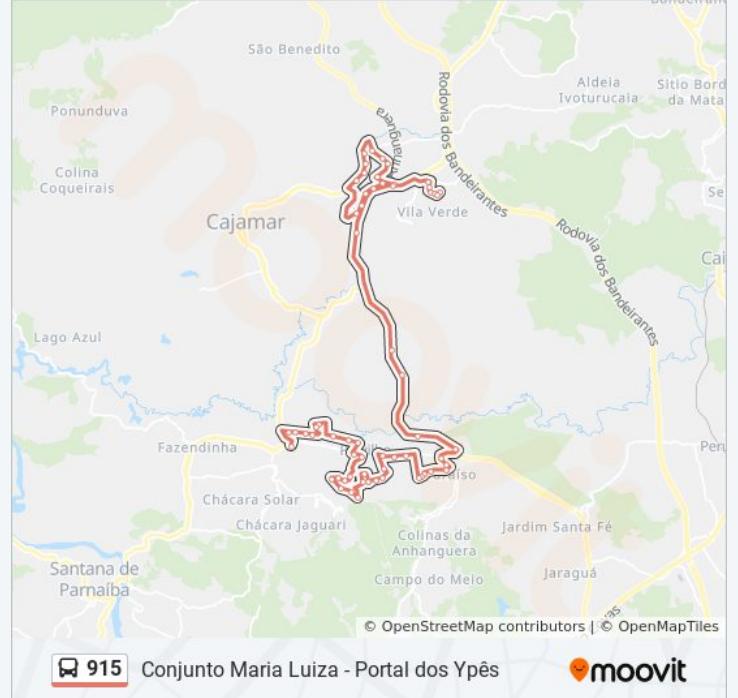

Avenida Bento da Silva Bueno 251

Avenida Bento da Silva Bueno 12

Acesso Rod. Anhanguera 15874-16038

Rod. Anhangüera

Rodovia Anhangüera

Rodovia Anhanguera

Rodovia Anhanguera 437

Avenida Afonso Leopoldo Vogel- 1473-1485

Avenida Jordano Mendes

Parada Subestação Impacta

Avenida Jordano Mendes

Avenida Jordano Mendes

Avenida Jordano Mendes 2340

Avenida Doutor Antonio João Abdalla, 1109

Avenida Doutor Antônio João Abdala, 3482-3582

Avenida Doutor Antonio João Abdalla 317

Avenida Doutor Antônio João Abdala 232

Parada U.B.S. Jordanésia

Avenida Antonio Cândido Machado

Avenida Antonio Cândido Machado 1366

Avenida Antonio Cândido Machado 97

Parada Central De Distribuição Marabraz

Avenida Arujá 98

Avenida Arujá 260

Avenida Arujá 350

Av. Arujá- 820

Rua Alto Porã, 32-60 - Colina Maria Luíza,
Cajamar

Conjunto Maria Luiza

Sentido: Portal dos Ypês