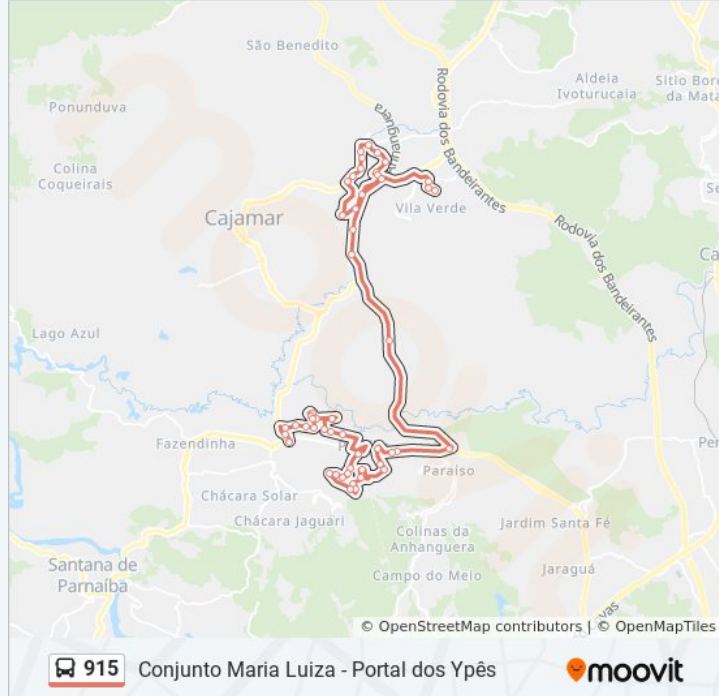

Informações da linha de ônibus 915

Sentido: Portal dos Ypês

Paradas: 50

Duração da viagem: 77 min

Resumo da linha:

Av. Tenente Marques, 50 - Vila Granipavi, São Paulo

Av. Tenente Marques, 1494

Avenida Tenente Marquês, 2395-2515

Rua Josué Lemes de Lima 445

Rua Josué Lemes de Lima 219

Rua Josué Lemes de Lima 3b

Rua Gilberto Carvalho 15

Rua Gilberto de Carvalho 594

Rua Gilberto De Carvalho 640

Avenida das Acucenas 68

Avenida das Acucenas 776

Avenida das Acucenas 628

Rua das Primulas 221

Avenida das Avencas 134

Avenida das Avencas 562

Avenida Reseda

Rua dos Cedros 513

Avenida Resedá 235

Rua dos Alecrins, 50

Rua dos Alecrins

Avenida das Palmeiras

Ponto Final 915

disponíveis, no formato PDF offline, no site: moovitapp.com. Use o [Moovit App](#) e viaje de transporte público por São Paulo e Região! Com o Moovit você poderá ver os horários em tempo real dos ônibus, trem e metrô, e receber direções passo a passo durante todo o percurso!