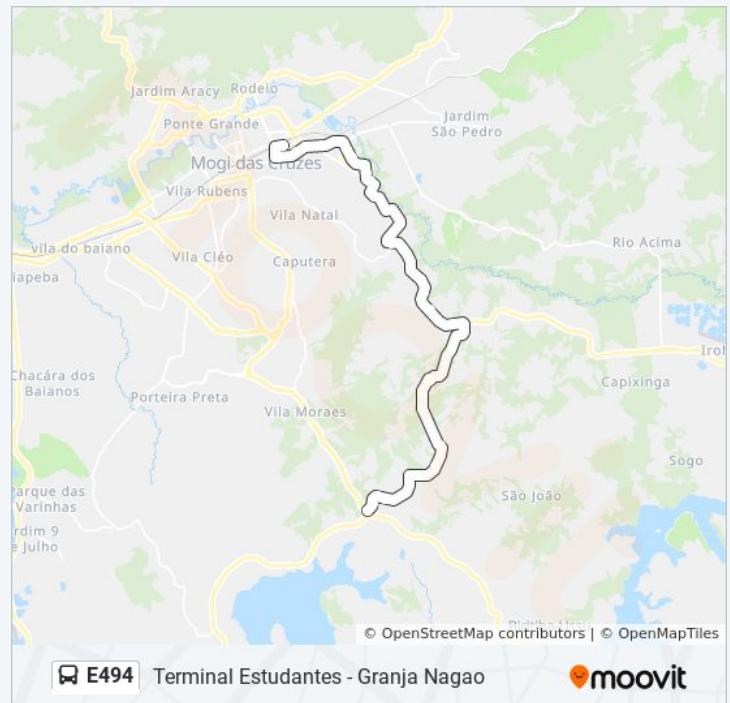

Avenida Engenheiro Miguel Gemma 2889

Avenida Júlio Perotti 65

Rua Julio Perrotti

Av. João XXIII 91

Avenida Vereador Narciso Yague Guimaraes (Centro Esportivo Socorro)

Av. Ver. Narciso Yague Guimarães

Av. Ver. Narciso Yague Guimarães

Avenida Narciso Yague Guimarães 120

Terminal Estudantes

Segunda-feira	05:25 - 20:10
Terça-feira	05:25 - 20:10
Quarta-feira	05:25 - 20:10
Quinta-feira	05:25 - 20:10
Sexta-feira	12:55 - 20:10
Sábado	05:25 - 20:10

### Informações da linha de ônibus E494

**Sentido:** Terminal Estudantes

**Paradas:** 31

**Duração da viagem:** 62 min

**Resumo da linha:**

Os horários e os mapas do itinerário da linha de ônibus E494 estão disponíveis, no formato PDF offline, no site: [moovitapp.com](https://moovitapp.com). Use o [Moovit App](#) e viaje de transporte público por São Paulo e Região! Com o Moovit você poderá ver os horários em tempo real dos ônibus, trem e metrô, e receber direções passo a passo durante todo o percurso!