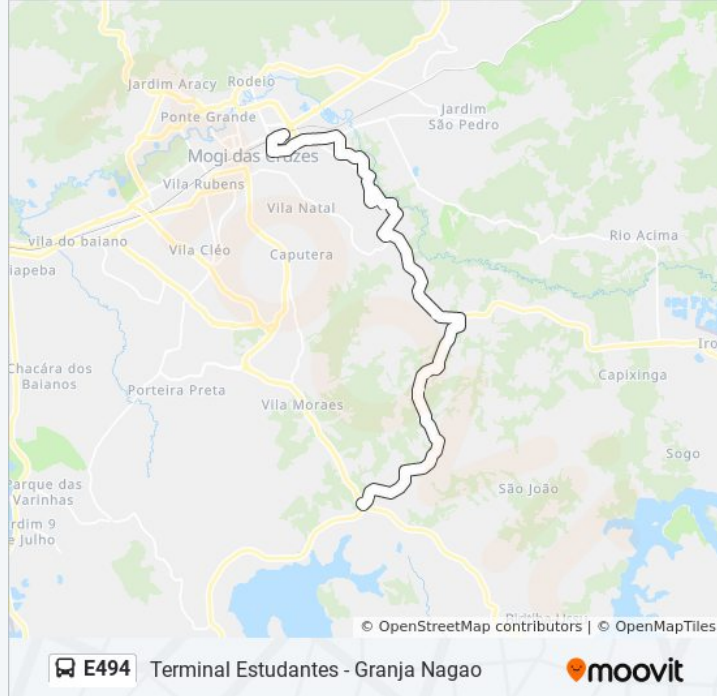

Sp-088, Km 59,4 Sul

Rodovia Professor Alfredo Rolim de Moura 145

Rodovia Professor Alfredo Rolim De Moura 768

Avenida Professor Alfredo Rolim De Moura

Rodovia Professor Alfredo Rolim de Moura 8000

Rod. Prof. Alfredo Rolim de Moura

Rodovia Alfredo Rolim de Moura(Sp-88) (Estrada do Nagao)

Estrada Fujitaro Nagao

Estrada Fujitaro Nagao 5129

Estrada Fujitaro Nagao 4697

Estrada Fujitaro Nagao 4299

Estrada Fujitaro Nagao 4295

Estrada Fujitaro Nagao 3529

Estrada Fujitaro Nagao (Oposto Escola Nagao)

Estrada Fujitaro Nagao 1971

Estrada Fujitaro Nagao 1813

Estrada Fujitaro Nagao 509

Estrada Fujitaro Nagao 277

Estrada Mogi-Bertioga (Rotatoria Taiacupeba)

E494 Terminal Estudantes - Granja Nagao

Sentido: Granja Nagao via Estrada Ishiro Konno

38 pontos

[VER OS HORÁRIOS DA LINHA](#)

Terminal Estudantes

Rua Rua Olegário Paiva

Avenida Vereador Narciso Yague Guimarães 110

Av. Ver. Narciso Vega Guimarães 864

Avenida Vereador Narciso Yague Guimaraes 344

Av. Narciso Yague Guimarães

Avenida Vereador Narciso Yague Guimarães

Av. Engenheiro Miguel Gemma 682

Avenida Engenheiro Miguel Gemma 2726

Horários da linha de ônibus E494

Tabela de horários sentido Granja Nagao via Estrada Ishiro Konno

Domingo	06:00 - 19:30
Segunda-feira	05:00 - 19:30
Terça-feira	05:00 - 19:30
Quarta-feira	05:00 - 19:30
Quinta-feira	05:00 - 19:30
Sexta-feira	06:00 - 19:30
Sábado	05:00 - 19:30

Informações da linha de ônibus E494

Sentido: Granja Nagao via Estrada Ishiro Konno
Paradas: 38