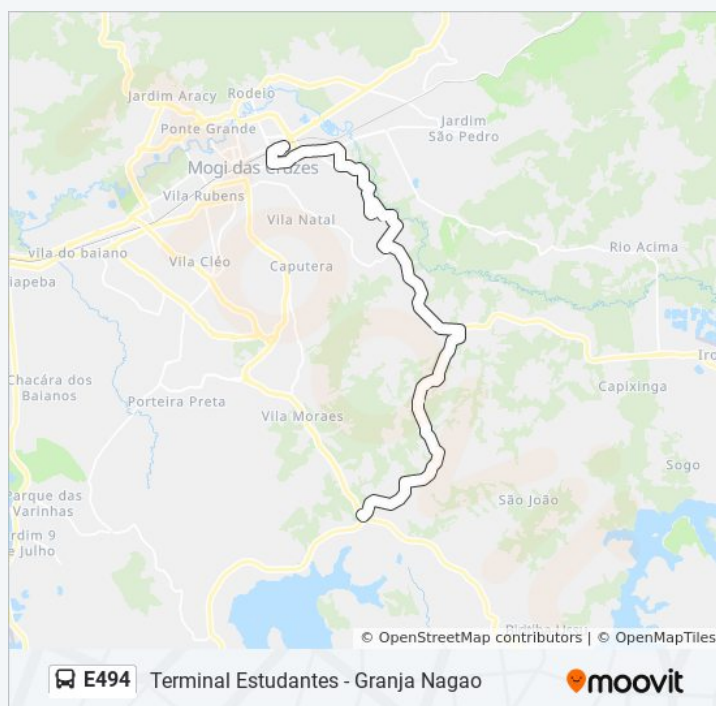

Estrada Fujitaro Nagao 849

Estrada Fujitaro Nagao 509

Estrada Fujitaro Nagao 277

Estrada Mogi-Bertioga (Rotatoria Taiacupeba)

Duração da viagem: 68 min

Resumo da linha:

**Sentido: Terminal Estudantes**

31 pontos

[VER OS HORÁRIOS DA LINHA](#)

**Horários da linha de ônibus E494**

Tabela de horários sentido Terminal Estudantes

Domingo

12:55 - 20:10

Estrada Fujitaro Nagao

Estrada Fujitaro Nagao (Chacara Santa Luzia)

Estrada Fujitaro Nagao 278