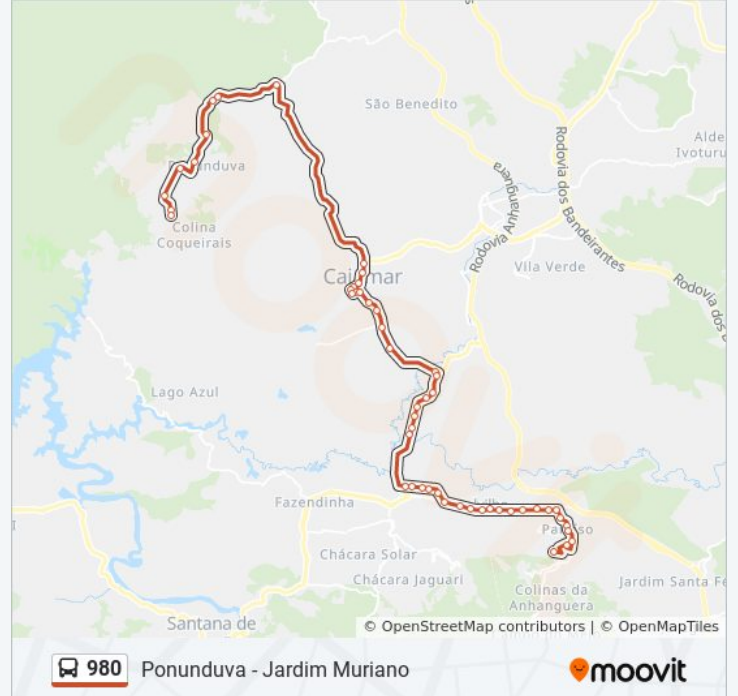

Rua Lázaro Dalcin

Rua Lázaro Dalcin, 300

Rua Antônio Pereira De Lima, 15

Rua Antônio Da Silva Esparrinha 221

Rua Alexandrino Pinto da Silva 202

Avenida Professor Valter Ribas de Andrade  
1000a

Avenida Professor Valter Ribas de Andrade

Avenida Tenente Marques

Avenida Bento da Silva Bueno 316

Avenida Bento da Silva Bueno 506

Avenida Bento da Silva Bueno

Avenida Bento da Silva Bueno, 916 - Jardim Paraíso, Cajamar

Rua Coroados 168

Ponto Final/Inicial Jardim Muriano

## Sentido: Ponunduva

46 pontos

[VER OS HORÁRIOS DA LINHA](#)

Ponto Final/Inicial Jardim Muriano

Rua Corumbataí 1079

Rua Coroados, 155-181

Rua Charqueada

Rua Charqueada, 73-301 - Jardim Paraíso,  
Cajamar