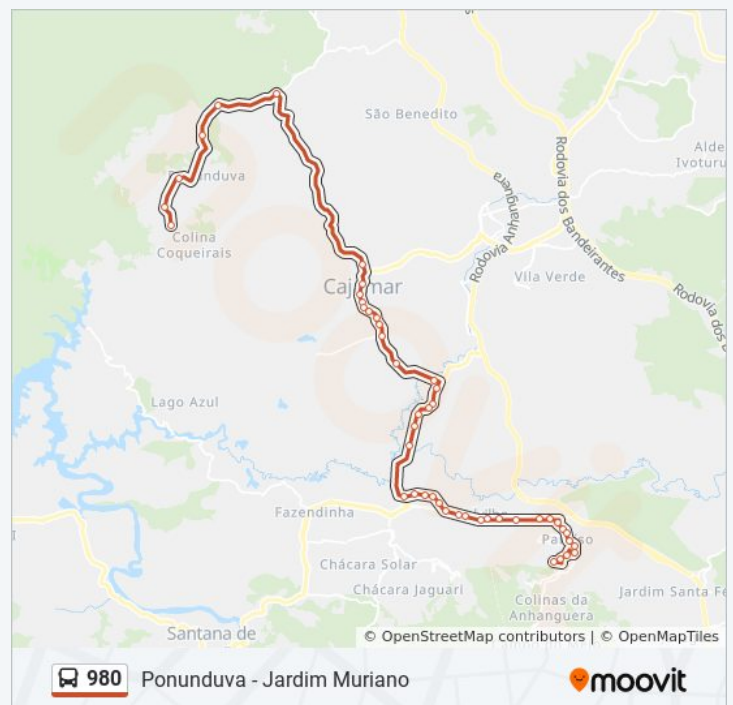

## Horários da linha de ônibus 980

Tabela de horários sentido Ponunduva

Domingo	11:20 - 16:05
Segunda-feira	06:45 - 21:20
Terça-feira	06:45 - 21:20
Quarta-feira	06:45 - 21:20
Quinta-feira	06:45 - 21:20
Sexta-feira	11:20 - 16:05
Sábado	08:00 - 18:50

## Informações da linha de ônibus 980

**Sentido:** Ponunduva

**Paradas:** 46

**Duração da viagem:** 91 min

**Resumo da linha:**

Rua Benedita Ribeiro de Souza 175

Avenida José Marques Ribeiro 27

Rua José Marques Ribeiro

Avenida Prefeito Juvenal Ferreira dos Santos,  
1700-2400

Avenida Professor Valter Ribas De Andrade 381

Avenida Professor Valter Ribas De Andrade 513

Avenida Professor Valter Ribas de Andrade 1114

Parada E.E.Suzana Dias