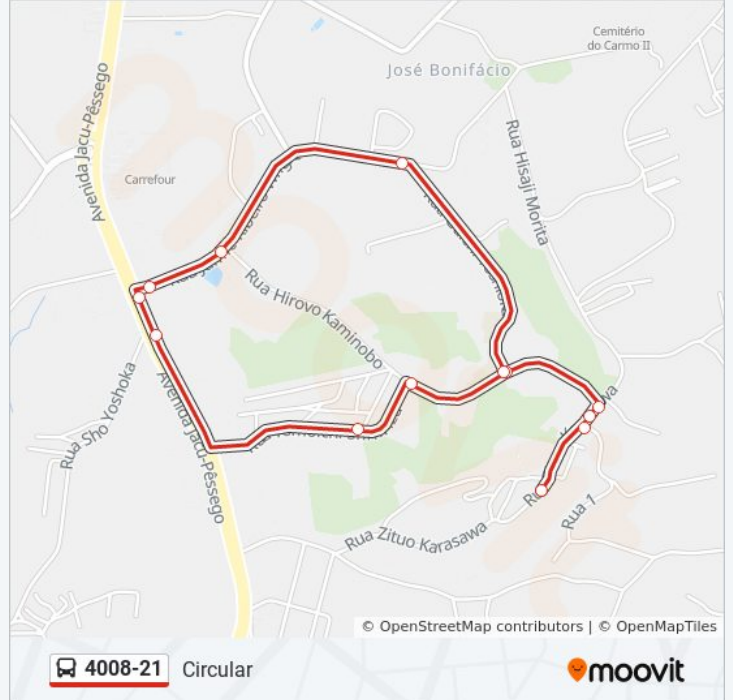

4008-21

Circular

Use O App

A linha de ônibus 4008-21 | (Circular) tem 1 itinerário.

(1) Circular: 04:40 - 23:20

Use o aplicativo do Moovit para encontrar a estação de ônibus da linha 4008-21 mais perto de você e descubra quando chegará a próxima linha de ônibus 4008-21.

Sentido: Circular

14 pontos

[VER OS HORÁRIOS DA LINHA](#)

R. Zituo Karasawa, 550

R. Zituo Karasawa, 270

R. Zituo Karasawa, 1519

R. Zituo Karasawa, 1520

R. Hirovo Kaminobo, 667

R. Guichi Yoshioka, 305

R. Guichi Yoshioka, 814

Horários da linha de ônibus 4008-21

Tabela de horários sentido Circular

Domingo	Fora de Operação
Segunda-feira	04:40 - 23:20
Terça-feira	04:40 - 23:20
Quarta-feira	04:40 - 23:20
Quinta-feira	04:40 - 23:20
Sexta-feira	04:40 - 23:20
Sábado	Fora de Operação

Informações da linha de ônibus 4008-21**Sentido:** Circular**Paradas:** 14**Duração da viagem:** 18 min**Resumo da linha:**

Os horários e os mapas do itinerário da linha de ônibus 4008-21 estão disponíveis, no formato PDF offline, no site: moovitapp.com. Use o [Moovit App](#) e viaje de transporte público por São Paulo e Região! Com o Moovit você poderá ver os horários em tempo real dos ônibus, trem e metrô, e receber direções passo a passo durante todo o percurso!