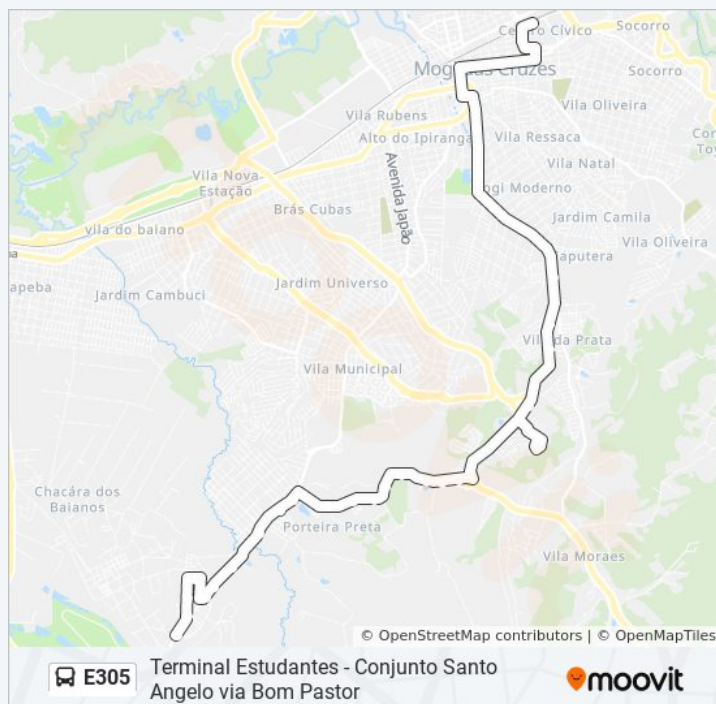

Use o aplicativo do Moovit para encontrar a estação de ônibus da linha E305 mais perto de você e descubra quando chegará a próxima linha de ônibus E305.

Sentido: CJ Santo Ângelo via Cidade Jardim

36 pontos

Parada Praça da Bandeira

Rua Doutor Deodato Wertheimer 2225

Rua Doutor Deodato Wertheimer (N. 1526 -
Oposto D Carmo Veiculos)Avenida Prefeito Francisco Ribeiro Nogueira
1784Avenida Prefeito Francisco Ribeiro Nogueira
2304Avenida Prefeito Francisco Ribeiro Nogueira
2800Avenida Prefeito Francisco Ribeiro Nogueira (N.
960)Avenida Prefeito Francisco Ribeiro Nogueira
1201Avenida Prefeito Francisco Ribeiro Nogueira
3790**Horários da linha de ônibus E305**Tabela de horários sentido CJ Santo Ângelo via
Cidade Jardim

Avenida Prefeito Francisco Ribeiro Nogueira
1088

Avenida Prefeito Francisco Ribeiro Nogueira

Avenida Prefeito Francisco Ribeiro Nogueira
1570

Rua Doutor Deodato Wertheimer 2640

Rua Doutor Deodato Wertheimer 2064

Rua Braz Cubas 417

Rua Barão de Jaceguai

Rua Barão De Jaceguai 746

Avenida Narciso Yague Guimarães 120

Paradas: 39

Duração da viagem: 68 min

Resumo da linha:

Os horários e os mapas do itinerário da linha de ônibus E305 estão disponíveis, no formato PDF offline, no site: moovitapp.com. Use o [Moovit App](#) e viaje de transporte público por São Paulo e Região! Com o Moovit você poderá ver os horários em tempo real dos ônibus, trem e metrô, e receber direções passo a passo durante todo o percurso!