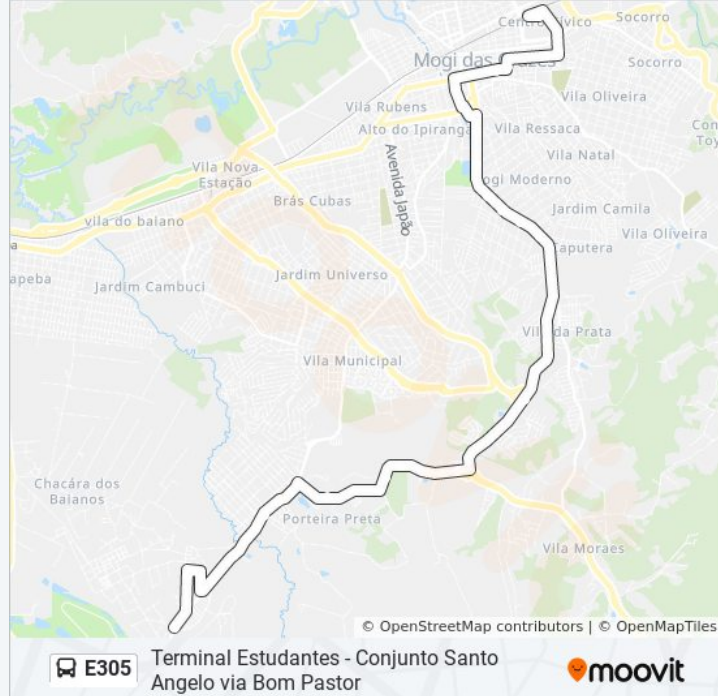

Use o aplicativo do Moovit para encontrar a estação de ônibus da linha E305 mais perto de você e descubra quando chegará a próxima linha de ônibus E305.

Sentido: CJ Santo Ângelo via Cidade Jardim

36 pontos

Avenida Kaoru Hiramatsu 900

Avenida Kaoru Hiramatsu (Estrada Kinzo Fugino)

Avenida Kaoru Hiramatsu (Oposto Estrada Kakiji
Kakeija)

Avenida Kaoru Hiramatsu 2052

Avenida Japão 5738

Avenida Japão 6302

Avenida Japão 7302

Avenida Japão 7424

Avenida Japão 7472

Avenida Japão 7476

Avenida Japão 7486

Rua São Camilo De Lélis 93

Rua São Tomé 72

Sentido: Cj Santo Ângelo Via Bom Pastor

37 pontos

[VER OS HORÁRIOS DA LINHA](#)

Terminal Estudantes

Rua Carmela Dutra 232

Rua Coronel Souza Franco 1313

Rua Doutor Corrêa 540

Parada Igreja Matriz

Parada Praça da Matriz

Avenida Voluntário Fernando Pinheiro Franco