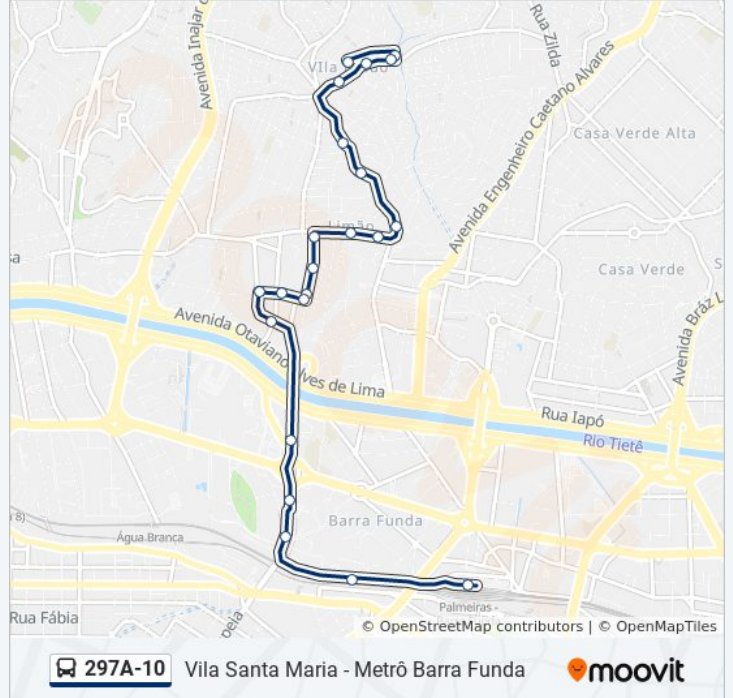

🚏 297A-10

Vila Santa Maria - Metrô Barra Funda

Use O App

A linha de ônibus 297A-10 | (Vila Santa Maria - Metrô Barra Funda) tem 2 itinerários.

(1) Metrô Barra Funda: 04:50 - 23:55(2) Vl. Santa Maria: 00:30 - 23:55

Use o aplicativo do Moovit para encontrar a estação de ônibus da linha 297A-10 mais perto de você e descubra quando chegará a próxima linha de ônibus 297A-10.

Sentido: Metrô Barra Funda

22 pontos

[VER OS HORÁRIOS DA LINHA](#)

Informações da linha de ônibus 297A-10**Sentido:** Metrô Barra Funda**Paradas:** 22**Duração da viagem:** 26 min**Resumo da linha:**

Sentido: Vl. Santa Maria

23 pontos

[VER OS HORÁRIOS DA LINHA](#)

Terminal Barra Funda Lado Norte

Informações da linha de ônibus 297A-10

Sentido: Vl. Santa Maria

Paradas: 23

Duração da viagem: 25 min

Resumo da linha:

Av. Dep. Emílio Carlos, 1044
Av. Gaspar Vaz da Cunha, 70
Av. Monte Celeste, 293
Av. Monte Celeste, 255
Av. Monte Celeste