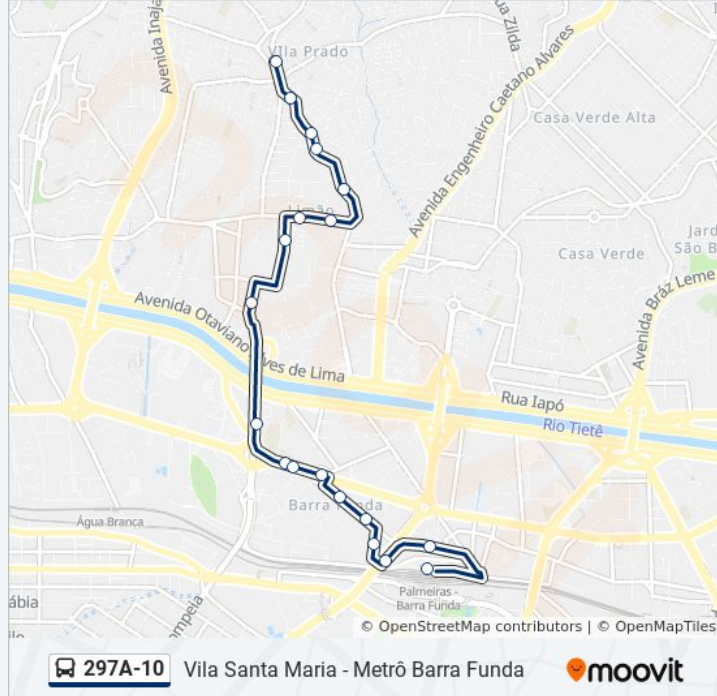

Use o aplicativo do Moovit para encontrar a estação de ônibus da linha 297A-10 mais perto de você e descubra quando chegará a próxima linha de ônibus 297A-10.

Sentido: Metrô Barra Funda

22 pontos

[VER OS HORÁRIOS DA LINHA](#)

Av. Dep. Emílio Carlos, 718

Horários da linha de ônibus 297A-10

Tabela de horários sentido Vl. Santa Maria

Domingo	00:15 - 23:05
Segunda-feira	00:00 - 23:55
Terça-feira	00:30 - 23:55
Quarta-feira	00:30 - 23:55
Quinta-feira	00:30 - 23:55
Sexta-feira	00:30 - 23:55
Sábado	00:30 - 23:46

Informações da linha de ônibus 297A-10

Sentido: Vl. Santa Maria

Paradas: 23

Duração da viagem: 25 min

Resumo da linha:

Av. Dep. Emílio Carlos, 1044
Av. Gaspar Vaz da Cunha, 70
Av. Monte Celeste, 293
Av. Monte Celeste, 255
Av. Monte Celeste

Os horários e os mapas do itinerário da linha de ônibus 297A-10 estão disponíveis, no formato PDF offline, no site: moovitapp.com. Use o [Moovit App](#) e viaje de transporte público por São Paulo e Região! Com o Moovit você poderá ver os horários em tempo real dos ônibus, trem e metrô, e receber direções passo a passo durante todo o percurso!