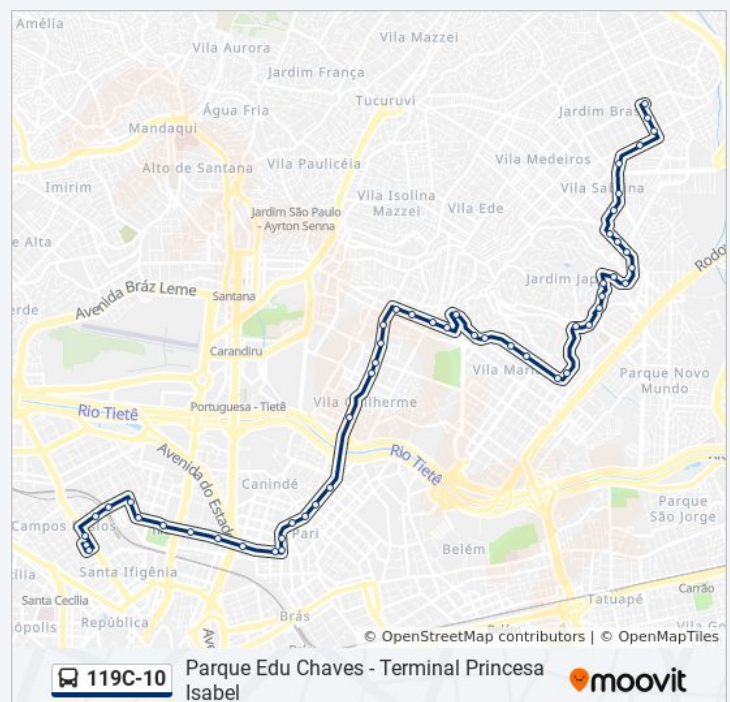

**Informações da linha de ônibus 119C-10****Sentido:** Pq. Edu Chaves**Paradas:** 60**Duração da viagem:** 71 min**Resumo da linha:**

R. dos Machados, 150

Av. Joaquina Ramalho, 266

Av. Joaquina Ramalho, 606

### Horários da linha de ônibus 119C-10

Tabela de horários sentido Term. Princ. Isabel

Domingo	05:00 - 23:40
Segunda-feira	04:00 - 23:40
Terça-feira	04:00 - 23:40
Quarta-feira	04:00 - 23:40
Quinta-feira	04:00 - 23:40
Sexta-feira	04:00 - 23:40
Sábado	04:30 - 23:40

### Informações da linha de ônibus 119C-10

**Sentido:** Term. Princ. Isabel

**Paradas:** 54

**Duração da viagem:** 68 min

**Resumo da linha:**

R. Araritáguaba, 53

R. do Imperador, 1949

R. do Imperador, 1561