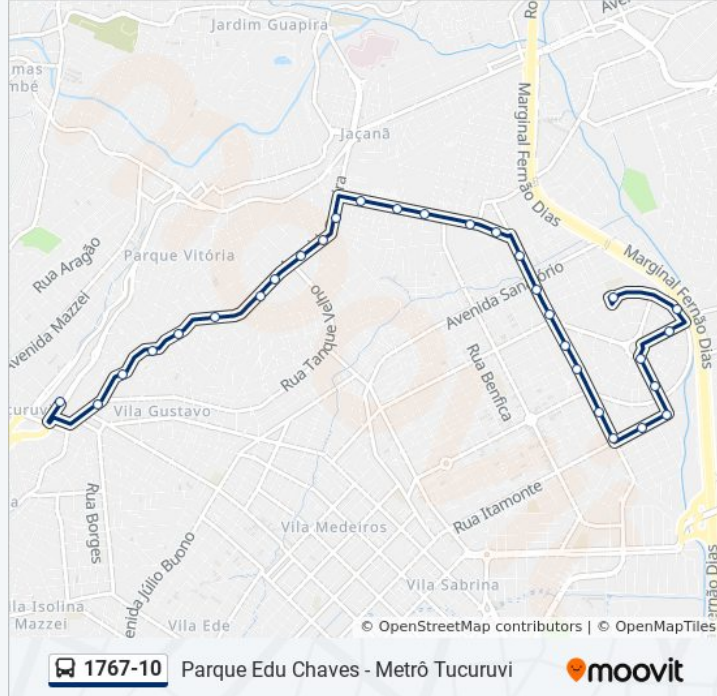

**Informações da linha de ônibus 1767-10****Sentido:** Metrô Tucuruvi**Paradas:** 33**Duração da viagem:** 33 min**Resumo da linha:**

Avenida Guapira 2421

Av. Guapira, 2167

Av. Guapira, 2001

Av. Guapira, 1835

### Sentido: Pq. Edu Chaves

30 pontos

[VER OS HORÁRIOS DA LINHA](#)

Terminal Metrô Tucuruvi

Av. Guapira, 288

Av. Guapira, 552

Avenida Guapira 834

Av. Guapira, 1048

### Informações da linha de ônibus 1767-10

**Sentido:** Pq. Edu Chaves

**Paradas:** 30

**Duração da viagem:** 31 min

**Resumo da linha:**

Av. Edu Chaves, 662  
Av. Edu Chaves, 854  
Av. Edu Chaves, 1082  
Av. Edu Chaves, 1260  
Av. Edu Chaves, 1580  
Av. Edu Chaves  
R. Itamonte, 2608  
R. Itamonte, 2810  
R. Liliental, 188  
R. Liliental, 418  
R. Cap. Rubens, 768  
R. Cap. Busse, 460  
R. Rei Alberto, 394

Os horários e os mapas do itinerário da linha de ônibus 1767-10 estão disponíveis, no formato PDF offline, no site: [moovitapp.com](https://moovitapp.com). Use o [Moovit App](#) e viaje de transporte público por São Paulo e Região! Com o Moovit você poderá ver os horários em tempo real dos ônibus, trem e metrô, e receber direções passo a passo durante todo o percurso!