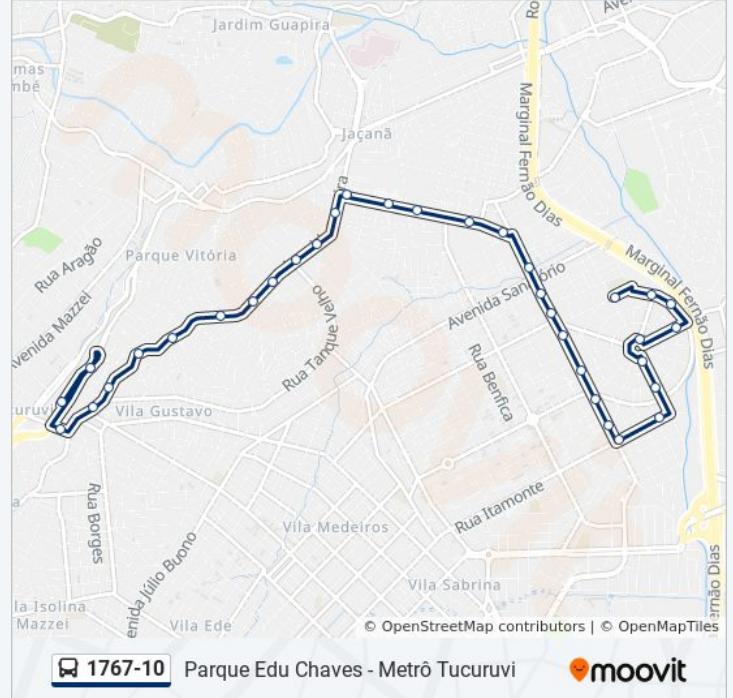

**Sentido: Metrô Tucuruvi**

33 pontos

[VER OS HORÁRIOS DA LINHA](#)

R. Rei Alberto, 394  
R. Cap. Busse, 272  
R. Cap. Busse, 396  
R. Cap. Rubens, 805  
Praça Comandante Eduardo De Oliveira  
R. Liliental, 398  
R. Liliental, 181  
R. Itamonte, 2751  
R. Itamonte, 2450  
Av. Edu Chaves, 1691  
Av. Edu Chaves, 1495  
Av. Edu Chaves, 1268  
Av. Edu Chaves, 999  
Av. Edu Chaves, 847  
Av. Edu Chaves, 687  
Av. Edu Chaves, 505  
Av. Luís Stamatis, 1183  
Av. Luís Stamatis, 999  
Av. Luís Stamatis, 716  
Av. Luís Stamatis, 443  
Av. Luís Stamatis, 103

**Informações da linha de ônibus 1767-10****Sentido:** Metrô Tucuruvi**Paradas:** 33**Duração da viagem:** 33 min**Resumo da linha:**

Avenida Guapira 2421

Av. Guapira, 2167

Av. Guapira, 2001

Av. Guapira, 1835

Av. Guapira, 1621

Av. Guapira, 1359

Av. Guapira, 989

Av. Guapira

Av. Guapira, 407

Avenida Guapira 247

R. Paulo de Faria, 440

Terminal Metrô Tucuruvi

### Sentido: Pq. Edu Chaves

30 pontos

[VER OS HORÁRIOS DA LINHA](#)

Terminal Metrô Tucuruvi

Av. Guapira, 288

Av. Guapira, 552

Avenida Guapira 834

Av. Guapira, 1048