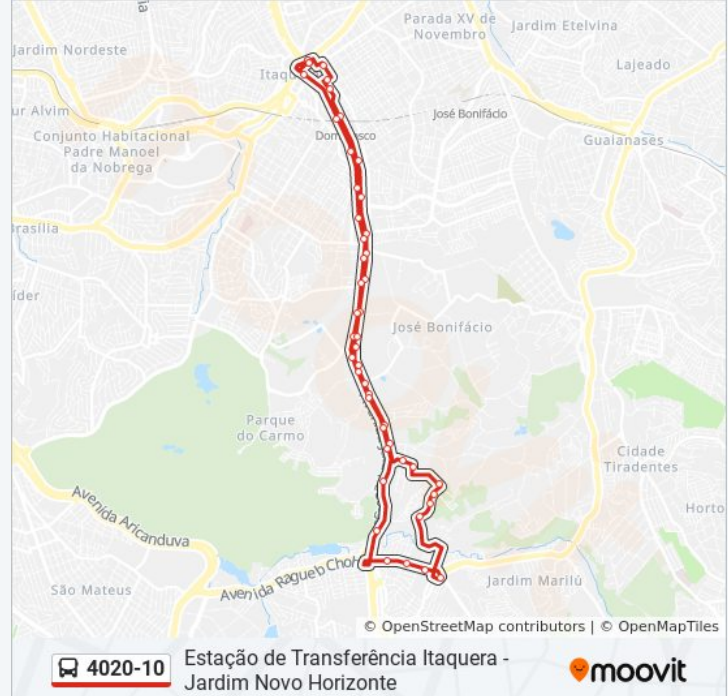

Av. Jacu-Pêssego/Nova Trabalhadores -
Sábado D'Angelo 2544

Av. Jacu-Pêssego/Nova Trabalhadores, 0

Av. Jacu-Pêssego/Nova Trabalhadores, 7237

Av. Jacu-Pêssego/Nova Trabalhadores

Av. Jacu-Pêssego/Nova Trabalhadores, 2139

R. Dr. Aureliano Barreiros, 615

R. José Oiticica Filho, 122

R. Sabbado D'Ângelo, 163

Plataforma A - Et. Itaquera

Os horários e os mapas do itinerário da linha de ônibus 4020-10 estão disponíveis, no formato PDF offline, no site: moovitapp.com. Use o [Moovit App](#) e viaje de transporte público por São Paulo e Região! Com o Moovit você poderá ver os horários em tempo real dos ônibus, trem e metrô, e receber direções passo a passo durante todo o percurso!