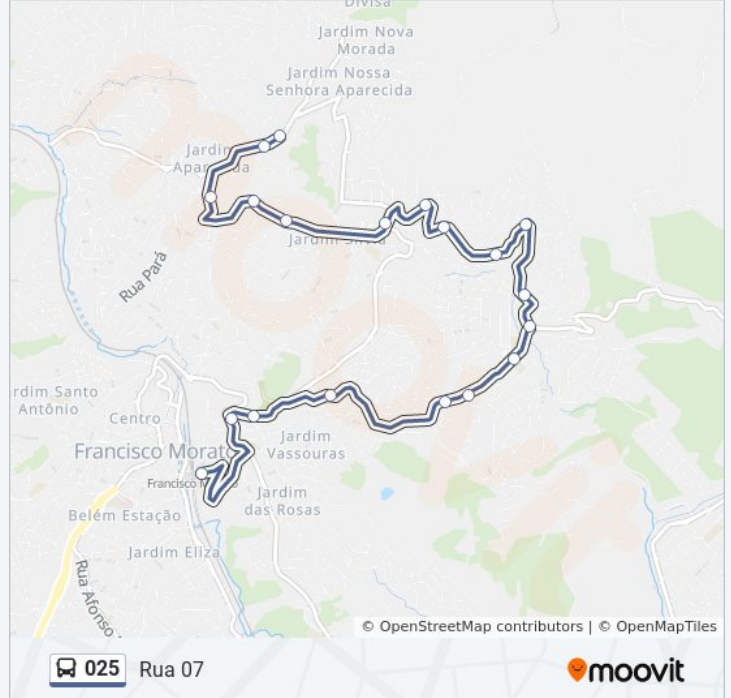

### Sentido: Rua 07

17 pontos

[VER OS HORÁRIOS DA LINHA](#)

Terminal Leste

Rua das Hortências 82

Rua dos Cravos 19

Avenida Paulo Brossard 1568

Avenida Paulo Brossard 1780

Rua Cinquenta E Dois, 2-28

Rua Jornalista Roberto Marinho,233

Rua Jornalista Roberto Marinho

Rua Vinte E Cinco, 79-207

Rua Dez, 394-410

Rua Senador Juraci Magalhães, 641

Rua José Pedro Rodrigues 1756

Rua Antônio Vieira Cardoso Filho 668

Rua Antônio Vieira Cardoso Filho,391

Avenida Princesa Isabel 1264

Rua Lázaro Cláudio De Oliveira, 546-696

Rua Lázaro Cláudio de Oliveira 671

### Informações da linha de ônibus 025

**Sentido:** Rua 07

**Paradas:** 17

**Duração da viagem:** 29 min

**Resumo da linha:**