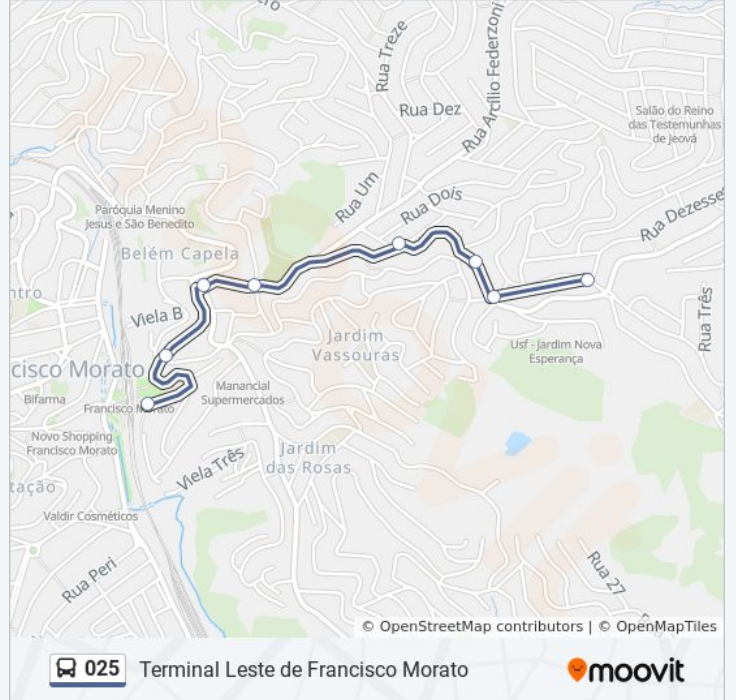

### Sentido: Terminal Leste de Francisco Morato

8 pontos

[VER OS HORÁRIOS DA LINHA](#)

Rua Dezessete 276

Rua Anísio Anacleto da Cruz

Avenida Paulo Brossard 569

Rua Arcílio Federzonni, 30

Avenida Paulo Brossard

Avenida Paulo Brossard

Rua das Magnólias 393

Terminal Leste

### Horários da linha de ônibus 025

Tabela de horários sentido Terminal Leste de Francisco Morato

Domingo	03:30 - 14:40
Segunda-feira	03:53 - 14:32
Terça-feira	03:40 - 14:32
Quarta-feira	03:40 - 14:32
Quinta-feira	03:40 - 14:32
Sexta-feira	03:40 - 14:40
Sábado	03:53 - 14:48

### Informações da linha de ônibus 025

**Sentido:** Terminal Leste de Francisco Morato

**Paradas:** 8

**Duração da viagem:** 17 min

**Resumo da linha:**

Os horários e os mapas do itinerário da linha de ônibus 025 estão disponíveis, no formato PDF offline, no site: [moovitapp.com](https://moovitapp.com). Use o [Moovit App](#) e viaje de transporte público por São Paulo e Região! Com o Moovit você poderá ver os horários em tempo real dos ônibus, trem e metrô, e receber direções passo a passo durante todo o percurso!