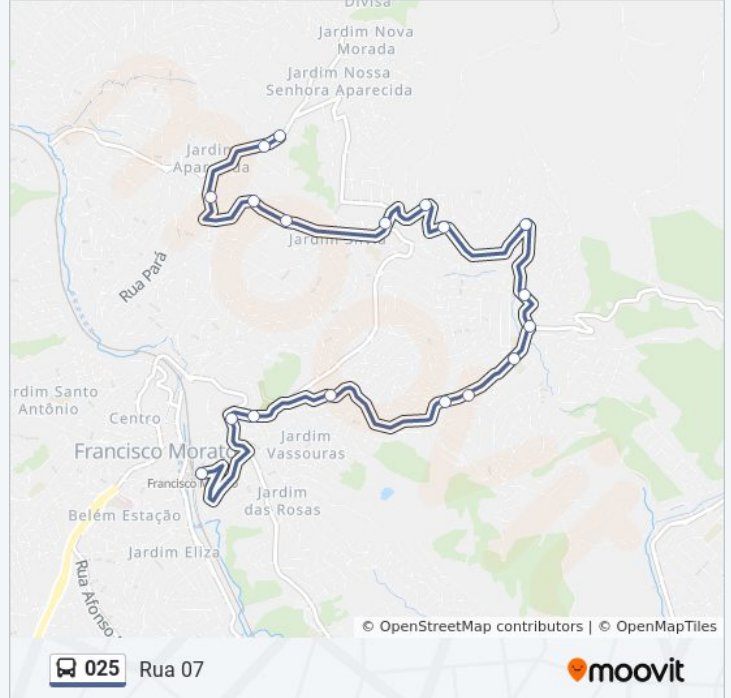

Terminal Leste

Rua das Hortências 82

Rua dos Cravos 19

Avenida Paulo Brossard 1568

Avenida Paulo Brossard 1780

Rua Cinquenta E Dois, 2-28

Rua Jornalista Roberto Marinho,233

Rua Vinte E Cinco, 79-207

Rua Dez, 394-410

Rua Senador Juraci Magalhães, 641

Rua José Pedro Rodrigues 1756

Rua Antônio Vieira Cardoso Filho 668

Rua Antônio Vieira Cardoso Filho,391

Avenida Princesa Isabel 1264

Rua Lázaro Cláudio De Oliveira, 546-696

### Sentido: Rua 07

17 pontos

[VER OS HORÁRIOS DA LINHA](#)

Terminal Leste

Rua das Hortências 82

Rua dos Cravos 19

Avenida Paulo Brossard 1568

Avenida Paulo Brossard 1780

### Informações da linha de ônibus 025

**Sentido:** Rua 7

**Paradas:** 23

**Duração da viagem:** 20 min

**Resumo da linha:**

Rua Vinte E Cinco, 79-207

Rua Julia Gomes de Melo 68

Rua Dezenove 220