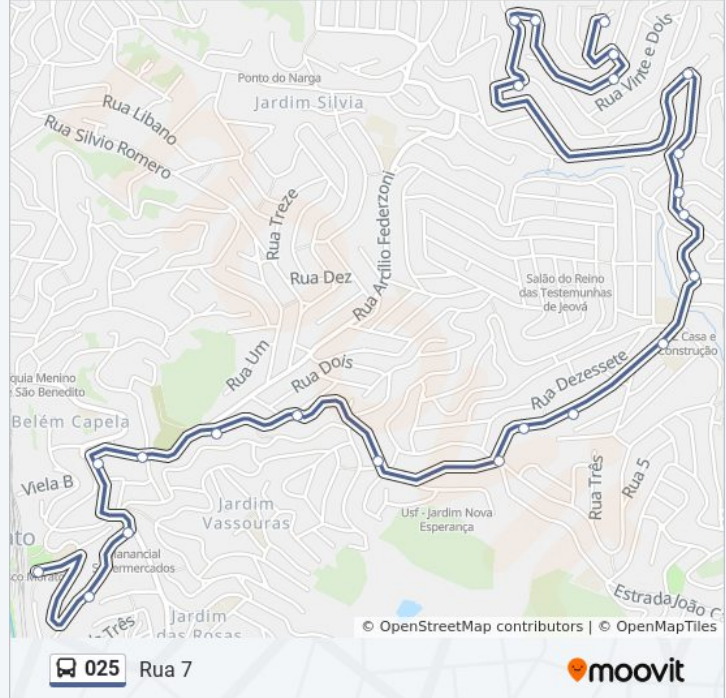

### Informações da linha de ônibus 025

**Sentido:** Rua 7

**Paradas:** 23

**Duração da viagem:** 20 min

**Resumo da linha:**

Rua Vinte E Cinco, 79-207

Rua Julia Gomes de Melo 68

Rua Dezenove 220

### Sentido: Terminal Leste

15 pontos

[VER OS HORÁRIOS DA LINHA](#)

Rua Lázaro Cláudio de Oliveira 671

Rua Lázaro Cláudio De Oliveira, 549-585

Rua Lázaro Cláudio De Oliveira, 12-386

Avenida Princesa Isabel 1235