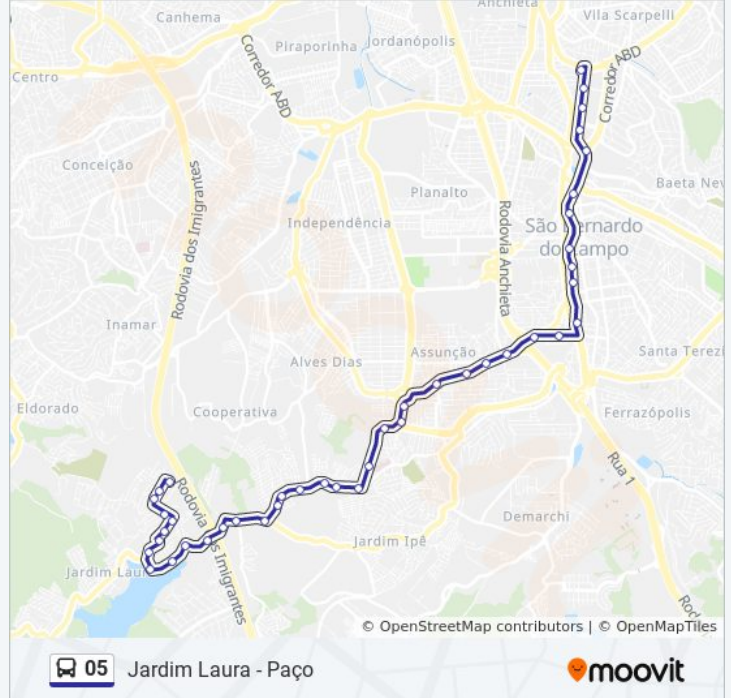

Parada E.E. Senador Robert Kennedy ( Corredor C/B )

Parada Praça Giovanni Breda

Estrada dos Alvarenga

Estrada dos Alvarengas 502

Parada Hospital de Clinicas (B)

Parada 8ºDp (B)

Parada Salvador Arena (B)

Avenida Mario Alberto Marchi- 110

Rua Santa Cecília 368

Rua Almeida Durão 378

Rua Ademar Saraiva Leão 442

Avenida Laura 206

Avenida Laura 348

Avenida João De Barro 35

Terminal Laura

### Horários da linha de ônibus 05

Tabela de horários sentido Paço - Via Estrada dos Alvarengas

Domingo	04:15 - 23:40
Segunda-feira	04:10 - 23:30
Terça-feira	04:10 - 23:30
Quarta-feira	04:10 - 23:30
Quinta-feira	04:10 - 23:30
Sexta-feira	04:15 - 23:40
Sábado	04:15 - 23:40

### Informações da linha de ônibus 05

**Sentido:** Paço - Via Estrada dos Alvarengas

**Paradas:** 40

**Duração da viagem:** 55 min

**Resumo da linha:**

Estrada dos Alvarengas 5975  
Estrada dos Alvarengas 2417  
Estrada dos Alvarengas 5727  
Corredor Alvarenga  
Estrada dos Alvarengas 5228  
Parada Atacadista Vencedor  
Estrada Dos Alvarengas 4027  
Parada Fundação Arena (C)  
Parada 8ºDp (B)  
Rua Cândido José Casa 495  
Parada Terminal Grande Alvarenga  
Parada Exclusiva Linhas 07, 156,255  
Avenida João Firmino 1251  
Parada Teatro Elis Regina  
Avenida João Firmino 466  
Avenida João Firmino 241  
Rua Frei Gaspar 941  
Rua Frei Gaspar 640  
Parada Carlos Spera  
Parada Praça Lauro Gomes  
Avenida Brigadeiro Faria Lima  
Parada Shopping do Coração  
Parada Receita Federal  
Parada Exclusiva Linhas  
05,05b,07a,07c,07e,10,11,20,33,36,37  
Praça Samuel Sabatini 455  
Parada Shopping Metropole  
Parada Condomínio Domo Life  
Avenida Aldino Pinotti, 1748  
Terminal Paço- São Bernardo (Proibido O  
Embarque)