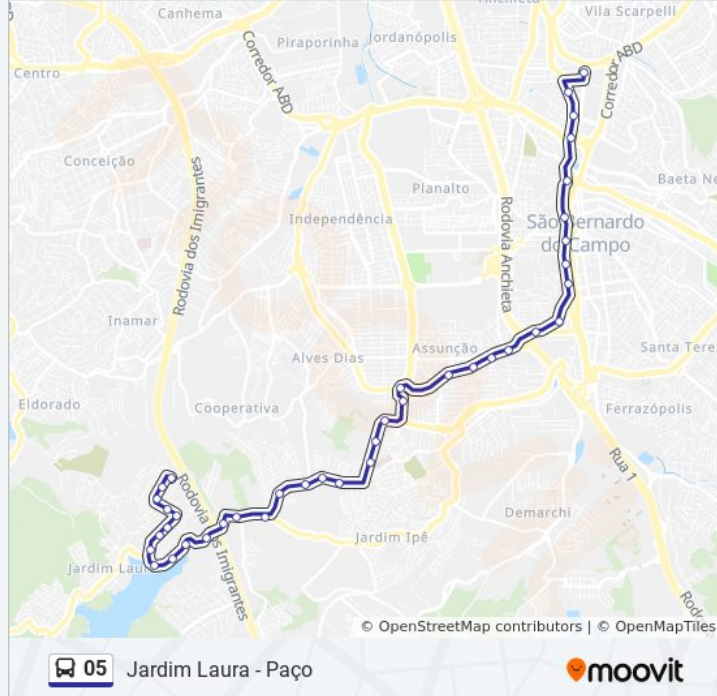

Parada E.E. Senador Robert Kennedy ( Corredor C/B )

Parada Praça Giovanni Breda

Estrada dos Alvarenga

Estrada dos Alvarengas 502

Parada Hospital de Clinicas (B)

Parada 8ºDp (B)

Parada Salvador Arena (B)

### Informações da linha de ônibus 05

**Sentido:** Jardim Laura / João de Barro - via Alvarengas

**Paradas:** 38

**Duração da viagem:** 53 min

**Resumo da linha:**

Estrada dos Alvarengas 3898-3930

Estrada dos Alvarengas 4852

Avenida Mario Alberto Marchi- 110

Rua Santa Cecília 368

Rua Almeida Durão 378

Rua Ademar Saraiva Leão 442

Avenida Laura 206

Avenida Laura 348

Avenida João De Barro 35

Terminal Laura

### Sentido: Paço - Via Estrada dos Alvarengas

40 pontos

[VER OS HORÁRIOS DA LINHA](#)

Terminal Laura

Avenida João De Barro 42

Avenida João De Barro, 10

Avenida Laura 191

Rua Almeida Durão 547