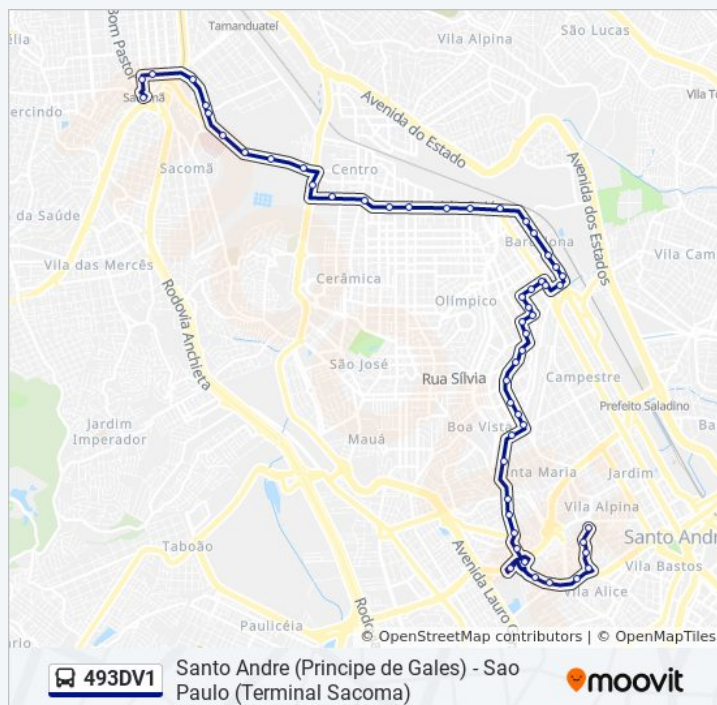

Alameda Cassaquera, 1079 - Barcelona, São Caetano do Sul

Alameda Cassaquera, 911

Rua Lomas Valentinas 138

Horários da linha de ônibus 493DV1

Tabela de horários sentido Sao Paulo (Terminal Sacoma)

| | |
|---------------|------------------|
| domingo | Fora de Operação |
| segunda-feira | 20:50 - 22:50 |
| terça-feira | 20:50 - 22:50 |
| quarta-feira | 20:50 - 22:50 |
| quinta-feira | 20:50 - 22:50 |
| sexta-feira | 20:50 - 22:50 |
| sábado | Fora de Operação |

Informações da linha de ônibus 493DV1

Sentido: Sao Paulo (Terminal Sacoma)

Paradas: 53

Duração da viagem: 55 min

Resumo da linha:

R. Taipas, 689 - Santa Maria, São Caetano do Sul

R. Taipas, 513 - Santa Maria, São Caetano do Sul