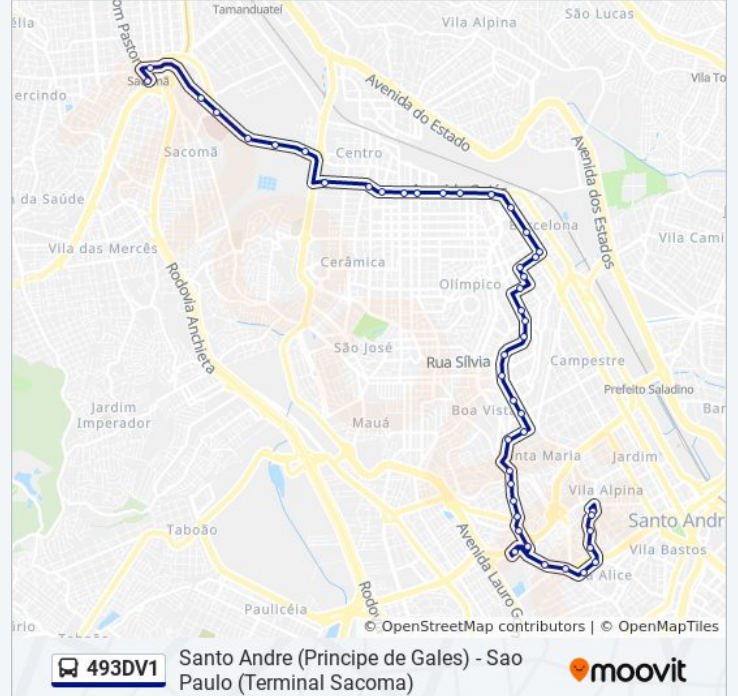

Avenida Gago Coutinho, 340

Avenida Novo Horizonte, 2482

Viaduto Engenheiro Luiz Meira 2

Fundação Santo André (Ponto 02)

Av. Príncipe de Gales, 355 - Vila Príncipe de Gales, Santo André

Av. Príncipe de Gales, 71 - Vila Príncipe de Gales, Santo André

R. Corumbá, 309 - Vila Guiomar, Santo André

Rua Corumbá, 111 - Vila Alice, Santo André

Rua Antônio Cubas 128

Rua Antônio Cubas, 350 - Vila Guiomar, Santo André

Rua Antônio Cubas 528

Rua Ministro Calógeras, 235 - Ponto Final do

Sentido: Sao Paulo (Terminal Sacoma)

53 pontos

[VER OS HORÁRIOS DA LINHA](#)

Rua Ministro Calógeras, 235 - Ponto Final do Príncipe de Gales - Vila Guiomar, Santo André

R. Antônio Cubas, 43 - Vila Guiomar, Santo André

Rua Antônio Cubas, 38 - Vila Guiomar, Santo André

Rua Antônio Cubas 56

Rua Catequese

Avenida Príncipe de Gales 262

Avenida Príncipe de Gales, 380

Fundação Santo André(Ponto 02)

Viaduto Eng. Luís Meira

Viaduto Engenheiro Luís Meira