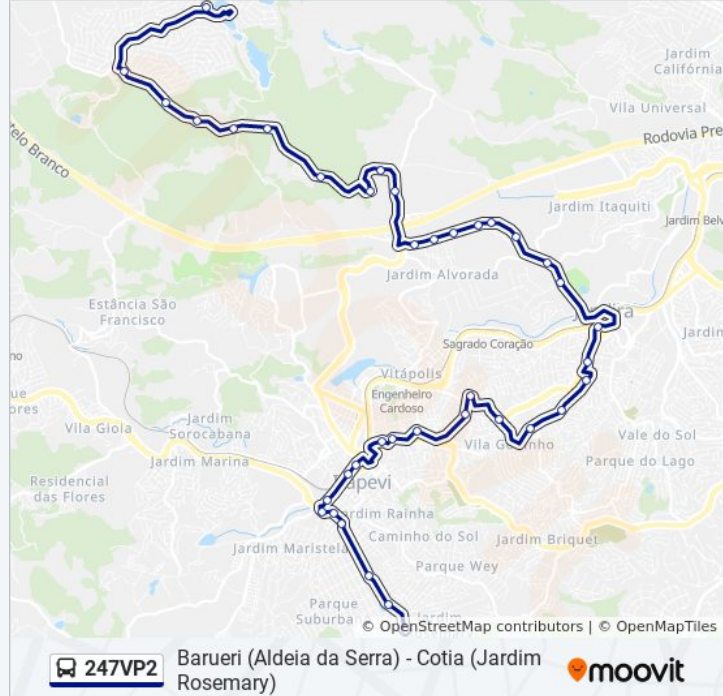

Estr. Dr. Yojiro Takaoka - Jardim Itaquiti, Barueri

Complexo Viário Yojiro Takaoka, 259 - Jardim Itaquiti, Barueri

Estr. dos Alpes, 5034 - Jardim Itaquiti Jandira

Spa-032/280 Rod. João de Góes, Km 0,1 Sul - Jardim Alvorada, Jandira

Via de Acesso João de Góes, 516-626

Spa-032/280 Rod. João de Góes, Km 0,7 Sul - Jardim Alvorada, Jandira

Via de Acesso João de Góes, 2041-2065 - Jardim Alvorada - Jardim Alvorada, Jandira

Via de Acesso João de Góes

Spa-032/280 Rod. João de Góes, Km 1,6 Sul - Jardim Alvorada, Barueri

Via de Acesso João de Góes, 841-999 - Jardim Alvorada - Jardim Belval, Barueri

R. José Albino Pereira - Jardim Alvorada - Jardim Alvorada, Jandira

Via de Acesso João de Góes, 179 - Jardim Alvorada - Vila Ouro Verde, Jandira

Terminal Municipal de Jandira

Via Expressa Mauri S.Barufi 41

R. Felipe Camarão, 94 - Jardim Lindomar, Jandira

Rua Fernando Pessoa

R. Fernando Pessoa, 138-152 - Vila Lucinda, Jandira

Rua Fernando Pessoa

Rua Fernando Pessoa 720

Rua Fernando Pessoa, 720 - Vila Lucinda, Jandira

Rua Fernando Pessoa

Avenida Carolina de Abreu Paulino 1674

Av. Carolina de Abreu Paulino, 1363 - Vila Sao Francisco, Itapevi

Rua Eduardo de Abreu

Avenida Carolina de Abreu Paulino, 803

Avenida Carolina de Abreu Paulino 24

Av. Carolina de Abreu Paulino, 459 - Vila Sao