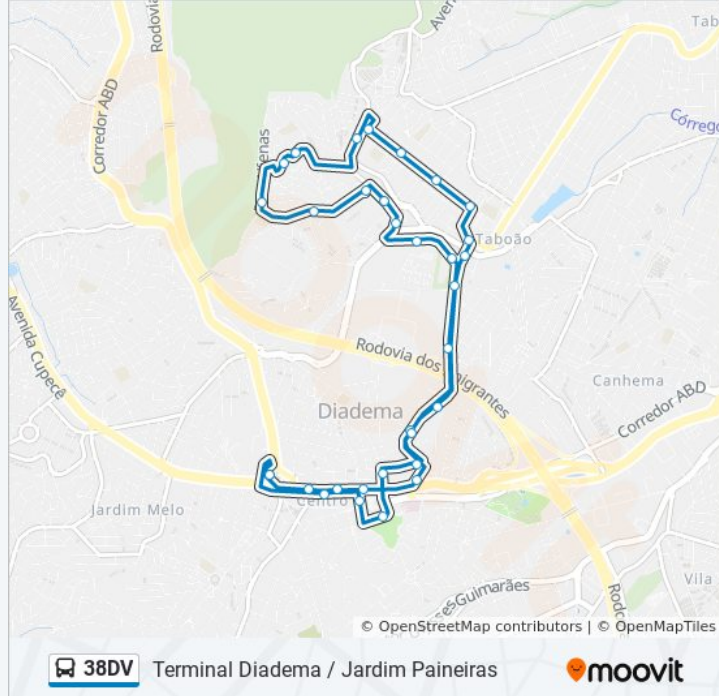

**Sentido: Jardim Paineiras (via Juruá) ↔
Terminal Diadema**

32 pontos

[VER OS HORÁRIOS DA LINHA](#)

Terminal Diadema

Avenida Fábio Eduardo Ramos Esquivel 252

Rua Amélia Eugênia, 2-100 - Centro, Diadema -
São Paulo, 09911-260, Brasil

Informações da linha de ônibus 38DV

Sentido: Jardim Paineiras (via Juruá) ↔ Terminal
Diadema

Paradas: 32

Duração da viagem: 39 min

Resumo da linha:

Avenida Brasília 303

Avenida Brasília, 174

Rua Jacuí, 174

R. Jacuí- 214

Avenida Prestes Maia 1626

Avenida Prestes Maia 1186

Av. Prestes Maia- 458-660

Avenida Prestes Maia, 83-127

Parada Fábrica de Cultura

Avenida Fábio Eduardo Ramos Esquivel 397

Avenida Fábio Eduardo Ramos Esquivel 175

Terminal Diadema

Os horários e os mapas do itinerário da linha de ônibus 38DV estão disponíveis, no formato PDF offline, no site: moovitapp.com. Use o [Moovit App](#) e viaje de transporte público por São Paulo e Região! Com o Moovit você poderá ver os horários em tempo real dos ônibus, trem e metrô, e receber direções passo a passo durante todo o percurso!