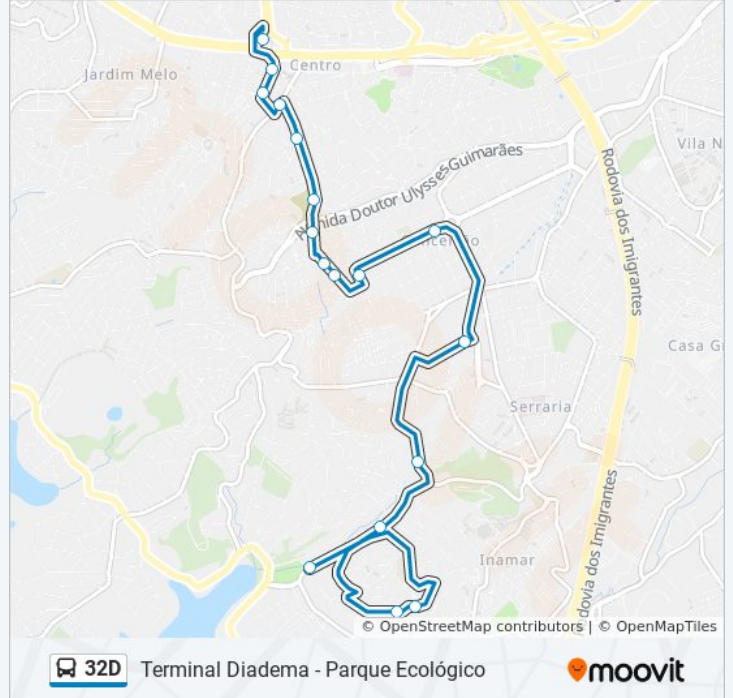

Sentido: Parque Ecológico

17 pontos

[VER OS HORÁRIOS DA LINHA](#)

Terminal Diadema
Avenida São José 52
Parada Magazine Luiza Diadema
Avenida Alda 205
Rua Graciosa, 244-296
Rua Odete Amaral De Oliveira, 124
Rua Do Tanque, 68-84
Rua Louis Pasteur, 102
Rua Louis Pasteur, 198
Rua Araci, 184
Avenida Dom Pedro I, 598
Rua Margarida Maria Alves, 168
Estrada do Rufino, 167-257
Rua das Peróbas, 653-785
Rua Das Palmeiras 9
Rua Jatobá, 32
Parada Parque Ecológico

Informações da linha de ônibus 32D

Sentido: Parque Ecológico

Paradas: 17

Duração da viagem: 28 min

Resumo da linha:

Sentido: Terminal Diadema

18 pontos

[VER OS HORÁRIOS DA LINHA](#)

Parada Parque Ecológico

Rua Das Peróbas 386

Rua Dos Jequitibas, 722

Rua Das Peróbas 854

Estrada do Rufino, 378

Rua Margarida Maria Alves 91

Avenida Rotary, 195

Avenida José Bonifácio, 415-457

Avenida Dom Pedro I, 122

Avenida Dom Pedro I, 463-575

Avenida Dom Pedro I, 313-345

Rua Emílio Ribas, 61

Rua Do Tanque, 93-129

Rua Odete Amaral De Oliveira, 187

Rua Graciosa, 371-407

Avenida Alda 29