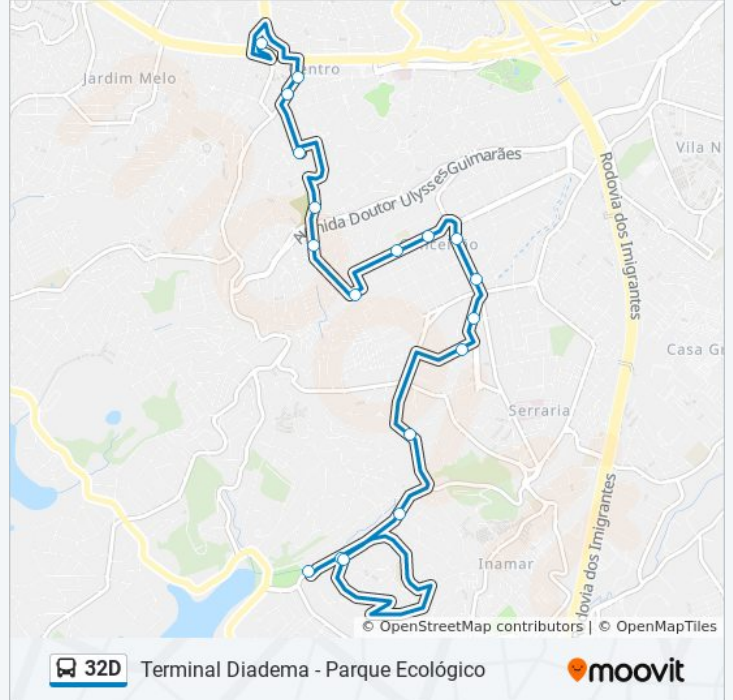

Parada Parque Ecológico

Rua Das Peróbas 386

Rua Dos Jequitibas, 722

Rua Das Peróbas 854

Estrada do Rufino, 378

Rua Margarida Maria Alves 91

Avenida Rotary, 195

Avenida José Bonifácio, 415-457

Avenida Dom Pedro I, 122

Avenida Dom Pedro I, 463-575

Avenida Dom Pedro I, 313-345

Rua Emílio Ribas, 61

Rua Do Tanque, 93-129

Rua Odete Amaral De Oliveira, 187

Rua Graciosa, 371-407

Avenida Alda 29

Praça Presidente Castelo Branco 12

Terminal Diadema

Horários da linha de ônibus 32D

Tabela de horários sentido Terminal Diadema

Domingo	Fora de Operação
Segunda-feira	04:58 - 22:16
Terça-feira	04:58 - 22:16
Quarta-feira	04:58 - 22:16
Quinta-feira	04:58 - 22:16
Sexta-feira	Fora de Operação
Sábado	04:58 - 22:16

Informações da linha de ônibus 32D

Sentido: Terminal Diadema

Paradas: 18

Duração da viagem: 34 min

Resumo da linha:

Os horários e os mapas do itinerário da linha de ônibus 32D estão disponíveis, no formato PDF offline, no site: moovitapp.com. Use o [Moovit App](#) e viaje de transporte público por São Paulo e Região! Com o Moovit você poderá ver os horários em tempo real dos ônibus, trem e metrô, e receber direções passo a passo durante todo o percurso!