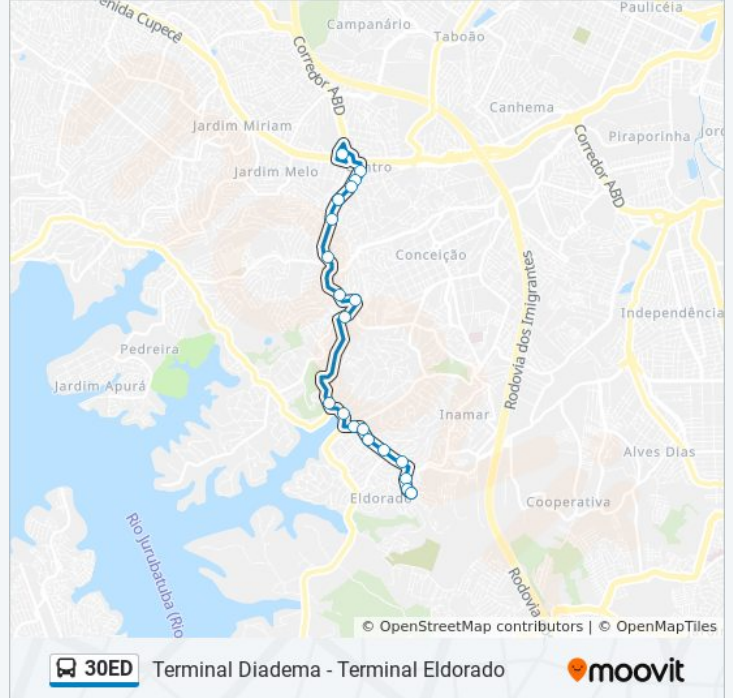

Sentido: Terminal Diadema

20 pontos

[VER OS HORÁRIOS DA LINHA](#)

Rua Presidente Prudente, 90

Rua Presidente Prudente 260

Rua Presidente Prudente, 416

Avenida Nossa Senhora Dos Navegantes 981

Avenida Nossa Senhora dos Navegantes, 683

Avenida Alda 1874

Rua Washington Luiz 720

Avenida Alda 645

Avenida Alda 273

Avenida Alda 205

Avenida Alda 29

Praça Presidente Castelo Branco 12

Terminal Diadema

Informações da linha de ônibus 30ED

Sentido: Terminal Diadema

Paradas: 20

Duração da viagem: 16 min

Resumo da linha:

Sentido: Terminal Eldorado

21 pontos

[VER OS HORÁRIOS DA LINHA](#)

Informações da linha de ônibus 30ED

Sentido: Terminal Eldorado

Paradas: 21

Duração da viagem: 19 min

Resumo da linha:

Avenida Frei Ambrósio de Oliveira Luz 641

Rua Presidente Prudente 442

Rua Presidente Prudente, 90