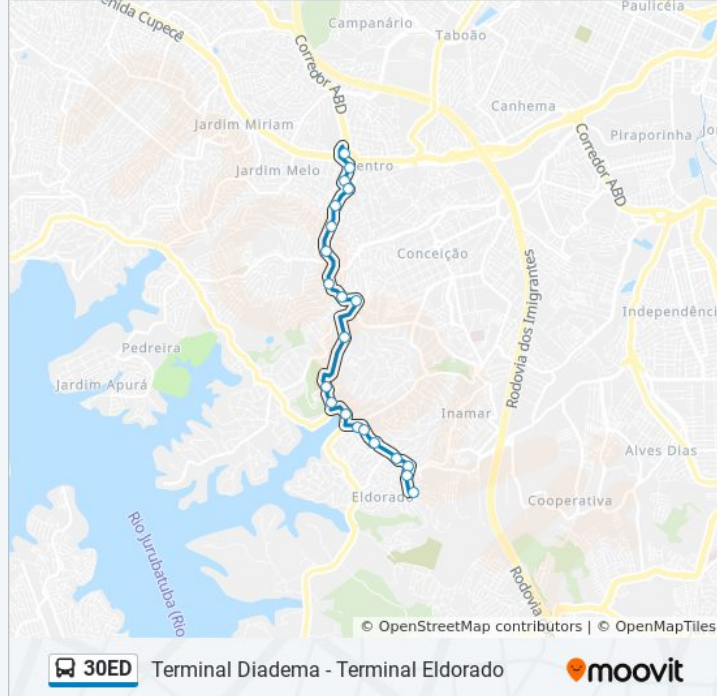

A linha de ônibus 30ED | (Terminal Diadema - Terminal Eldorado) tem 2 itinerários.

(1) Terminal Diadema: 05:08 - 08:00(2) Terminal Eldorado: 05:29 - 07:30

Use o aplicativo do Moovit para encontrar a estação de ônibus da linha 30ED mais perto de você e descubra quando chegará a próxima linha de ônibus 30ED.

Sentido: Terminal Diadema

20 pontos

[VER OS HORÁRIOS DA LINHA](#)

Rua Presidente Prudente, 90

Rua Presidente Prudente 260

Rua Presidente Prudente, 416

Avenida Nossa Senhora Dos Navegantes 981

Avenida Nossa Senhora dos Navegantes, 683

Informações da linha de ônibus 30ED

Sentido: Terminal Eldorado

Paradas: 21

Duração da viagem: 19 min

Resumo da linha:

Avenida Frei Ambrósio de Oliveira Luz 641

Rua Presidente Prudente 442

Rua Presidente Prudente, 90

Os horários e os mapas do itinerário da linha de ônibus 30ED estão disponíveis, no formato PDF offline, no site: moovitapp.com. Use o [Moovit App](#) e viaje de transporte público por São Paulo e Região! Com o Moovit você poderá ver os horários em tempo real dos ônibus, trem e metrô, e receber direções passo a passo durante todo o percurso!