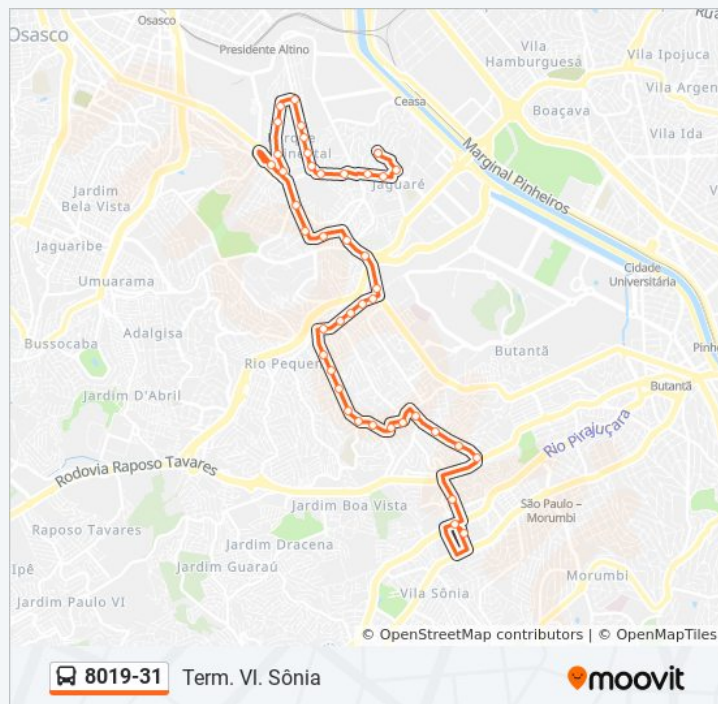

Av. do Rio Pequeno, 356

Av. do Rio Pequeno, 443

Av. do Rio Pequeno, 610

Av. do Rio Pequeno, 898

Av. José Joaquim Seabra, 1021

Av. José Joaquim Seabra, 759

Av. José Joaquim Seabra, 607

Av. José Joaquim Seabra, 251

Av. José Joaquim Seabra, 63

Av. Eng. Heitor Antônio Eiras Garcia, 1259

Av. Eng. Heitor Antônio Eiras Garcia, 935

Av. Eng. Heitor Antônio Eiras Garcia, 941

Pça. Isai Leiner, 131

Sábado

00:25 - 23:15

Informações da linha de ônibus 8019-31

Sentido: Term. VI. Sônia

Paradas: 43

Duração da viagem: 52 min

Resumo da linha:

Av. Com. Alberto Bonfiglioli, 587

Av. Com. Alberto Bonfiglioli, 243

Pça. Francisco Nardy Filho, 41

Ac. Acesso, 628