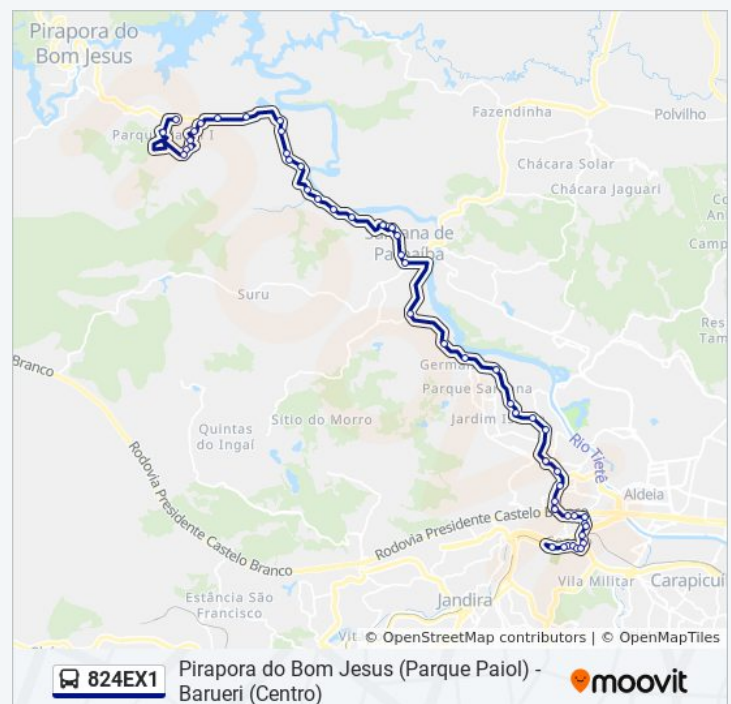

Sp-312 Estr. dos Romeiros, 2283 - Vila Sao
Silvestre, Barueri

Rua Almeida

Avenida Calil Mohamad Rahal 109

Rua São Paulo

Parada Paróquia Santa Cruz

Avenida Capitão Francisco César 49

Avenida Sargento José Siqueira

Sp-312 Estr. dos Romeiros, Km 43,7 Leste

Tabela de horários sentido Pirapora do Bom Jesus (Parque Paiol)

Domingo	05:00 - 23:10
Segunda-feira	03:10 - 23:35
Terça-feira	03:10 - 23:35
Quarta-feira	03:10 - 23:35
Quinta-feira	03:10 - 23:35
Sexta-feira	03:10 - 23:35
Sábado	04:10 - 23:35

Informações da linha de ônibus 824EX1

Sentido: Pirapora do Bom Jesus (Parque Paiol)

Paradas: 57

Duração da viagem: 98 min

Resumo da linha:

Sp-312 Estr. dos Romeiros, Km 44,2 Oeste -
Chácara das Garcas, Santana de Parnaíba