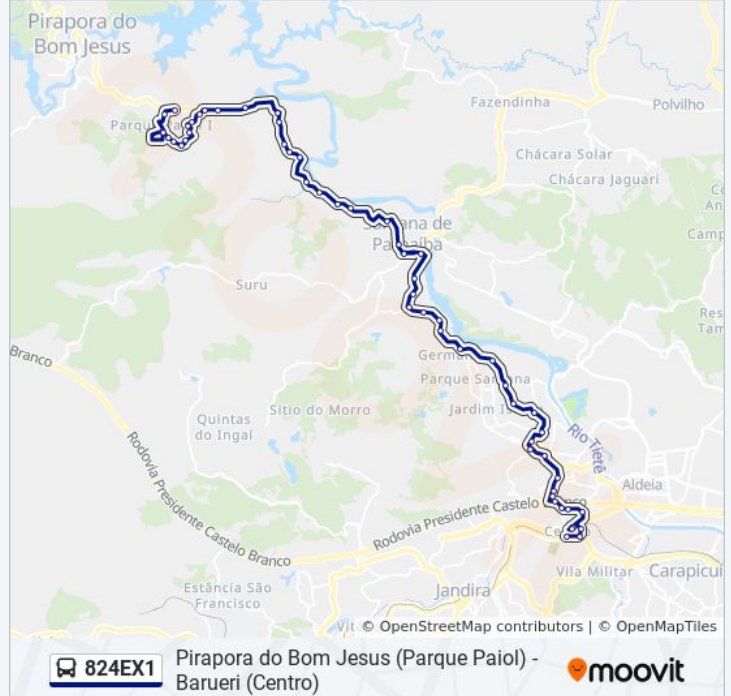

Informações da linha de ônibus 824EX1**Sentido:** Barueri (Centro)**Paradas:** 64**Duração da viagem:** 97 min**Resumo da linha:**

Pirapora do Bom Jesus

Rua José Matias dos Santos, 15, Pirapora do Bom Jesus

Estrada dos Romeiros, 11188

Sp-312 Estr. dos Romeiros, Km 42,1 Oeste - Chácara das Garcas, Santana de Parnaíba

Estrada dos Romeiros, 9030

Terminal Santana de Parnaíba

Sp-312 Estr. dos Romeiros, 218 - Centro, Santana de Parnaíba

Estrada dos Romeiros, Km 39,9

Estrada dos Romeiros, Km 39,4

Sp-312 Estr. dos Romeiros, Km 39 Leste - Chácara Estela, Santana de Parnaíba

Sp-312 Estr. dos Romeiros, Km 38,6 Leste - Recanto Sombra do Ipê, Santana de Parnaíba

Sp-312 Estr. dos Romeiros, 2283 - Vila Sao
Silvestre, Barueri

Rua Almeida

Avenida Calil Mohamad Rahal 109

Rua São Paulo

Parada Paróquia Santa Cruz

Avenida Capitão Francisco César 49

Avenida Sargento José Siqueira