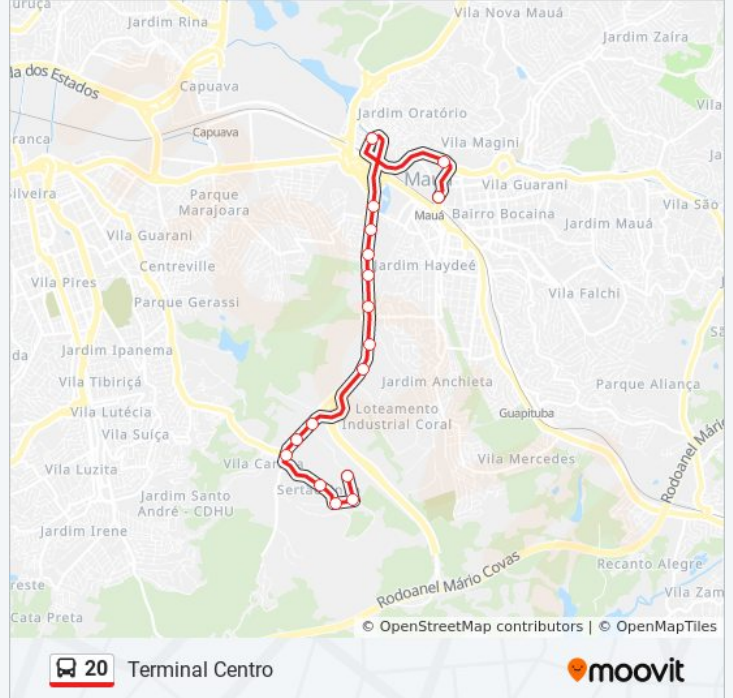

Sentido: Sertão Expresso

20 pontos

[VER OS HORÁRIOS DA LINHA](#)

Terminal Mauá

Avenida Governador Mario Covas Júnior 287

Avenida Antônia Rosa Fioravante

Avenida Antônia Rosa Fioravante 1020

Avenida Santa Catarina, 104

Rua Everaldo Brito da Costa Júnior 350

Horários da linha de ônibus 20

Tabela de horários sentido Sertão Expresso

Domingo	Fora de Operação
Segunda-feira	04:40 - 22:30
Terça-feira	04:40 - 22:30
Quarta-feira	04:40 - 22:30
Quinta-feira	04:40 - 22:30
Sexta-feira	04:40 - 22:30
Sábado	04:45 - 22:20

Informações da linha de ônibus 20

Sentido: Sertão Expresso

Paradas: 20

Duração da viagem: 32 min

Resumo da linha:

Sentido: Terminal Centro

17 pontos

[VER OS HORÁRIOS DA LINHA](#)

- Rua Everaldo Brito da Costa Júnior 350
- Everaldo Brito Da Costa Júnior, 59
- Estrada de Guaraciaba 790
- Rua Ruzzi 656
- Avenida Papa João XXIII 4021
- Avenida Papa João XXIII 216
- Avenida Papa João XXIII
- Avenida Papa João XXIII 2479
- Avenida Papa João XXIII 764
- Avenida Papa João XXIII - Pista Lateral, 171a
- Avenida Papa João Xxiii- Pista Lateral
- Avenida Papa João Xxiii, 1115
- Avenida Papa João XXIII 763
- Avenida Papa João XXIII - Pista Lateral, 17
- Avenida Santa Catarina 151
- Avenida Antônia Rosa Fioravanti
- Terminal Mauá