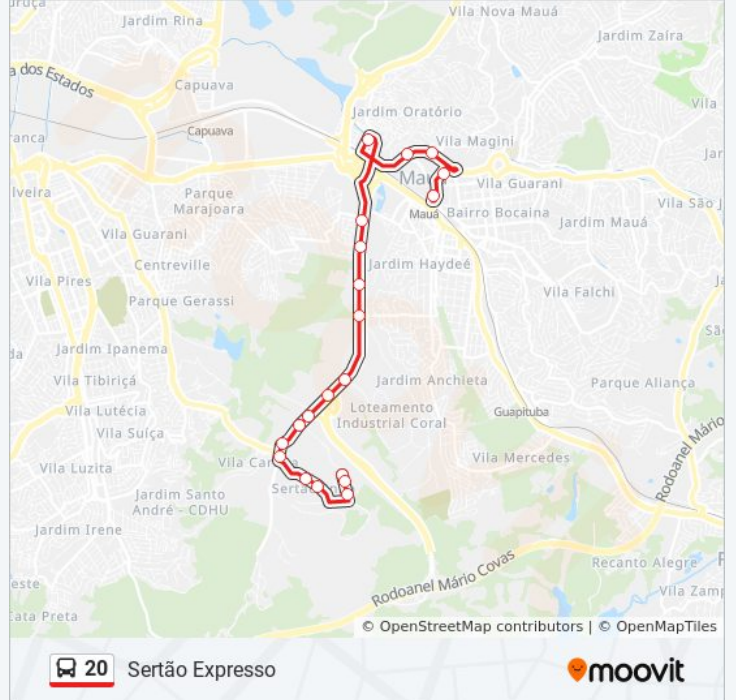

Rua Everaldo Brito da Costa Júnior 350

Horários da linha de ônibus 20

Tabela de horários sentido Sertão Expresso

Domingo	Fora de Operação
Segunda-feira	04:40 - 22:30
Terça-feira	04:40 - 22:30
Quarta-feira	04:40 - 22:30
Quinta-feira	04:40 - 22:30
Sexta-feira	04:40 - 22:30
Sábado	04:45 - 22:20

- Rua Everaldo Brito da Costa Júnior 350
- Everaldo Brito Da Costa Júnior, 59
- Estrada de Guaraciaba 790
- Rua Ruzzi 656
- Avenida Papa João XXIII 4021
- Avenida Papa João XXIII 216
- Avenida Papa João XXIII
- Avenida Papa João XXIII 2479
- Avenida Papa João XXIII 764
- Avenida Papa João XXIII - Pista Lateral, 171a
- Avenida Papa João Xxiii- Pista Lateral
- Avenida Papa João Xxiii, 1115
- Avenida Papa João XXIII 763
- Avenida Papa João XXIII - Pista Lateral, 17
- Avenida Santa Catarina 151
- Avenida Antônia Rosa Fioravanti
- Terminal Mauá

Horários da linha de ônibus 20

Tabela de horários sentido Terminal Centro

Domingo	Fora de Operação
Segunda-feira	04:20 - 22:00
Terça-feira	04:20 - 22:00
Quarta-feira	04:20 - 22:00
Quinta-feira	04:20 - 22:00
Sexta-feira	04:20 - 22:00
Sábado	04:20 - 21:55

Informações da linha de ônibus 20

Sentido: Terminal Centro

Paradas: 17

Duração da viagem: 31 min

Resumo da linha:

Os horários e os mapas do itinerário da linha de ônibus 20 estão disponíveis, no formato PDF offline, no site: moovitapp.com. Use o [Moovit App](#) e viaje de transporte público por São Paulo e Região! Com o Moovit você poderá ver os horários em tempo real dos ônibus, trem e metrô, e receber direções passo a passo durante todo o percurso!