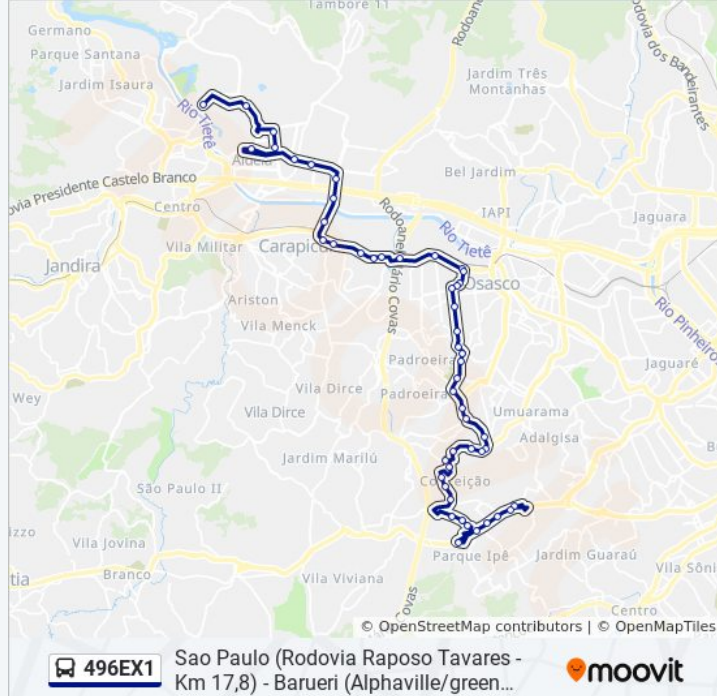

Av. Gov. Mario Covas 74

Avenida Desembargador Dr Eduardo C Abreu

Avenida Desembargador Doutor Eduardo Cunha de Abreu

Av. Des. Dr. Eduardo Cunha de Abreu, 81 - Vila Mun., Carapicuíba

Viela São Tomás 65

Terminal Metropolitano Luiz Bortolosso

6749

Avenida dos Autonomistas

Avenida dos Autonomistas 5873

Av. dos Autonomistas 5477

R. Nossa Sra. Imac. Conceição, 242 - Km 18, Osasco

R. Nossa Sra. Imac. Conceição, 506a - Km 18, Osasco

Avenida General Pedro Pinho 45

Av. Gen. Pedro Pinho 338

Av. Gen. Pedro Pinho, 550 - Pestana Osasco

Av. Gen. Pedro Pinho, 842 - Pestana, Osasco

Av. Gen. Pedro Pinho, 1208 - Vila Borali, Osasco

Avenida General Pedro Pinho 1340

Av. Gen. Pedro Pinho, 1550 - Jd Pacheco Chaves, Osasco

Av. João de Andrade,64 - Jardim Padreira li, Osasco

Edifício Jatoba - Av. João de Andrade, 256 - Jardim California

Av. João de Andrade, 464 - Jardim Padreira li, Osasco

Avenida João de Andrade, 708

Avenida João de Andrade, 992 - Jardim Roberto, Osasco

Av. João de Andrade, 1130 - Padroeira, Osasco

Av. João de Andrade, 1312 - Santo Antônio, Osasco

Avenida João de Andrade 1592

Av. João de Andrade, 1904 - Santo Antônio,