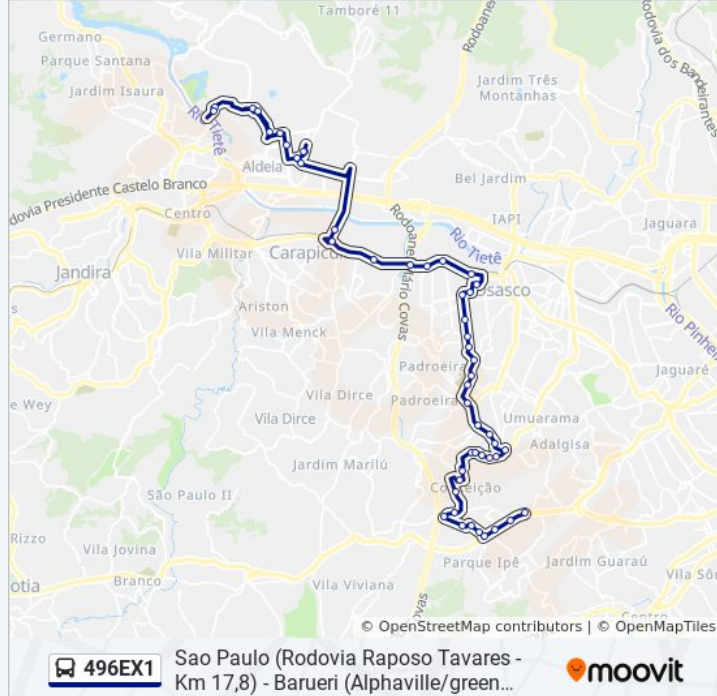

Rua Paulista 169

Rua Dr. Washington Pedro Lanzzelotti, 1040

Rua Dr. Washington Pedro Lanzzelotti, 703 -
Novo Osasco, Osasco

Rua Dr. Washington Pedro Lanzzelotti, 563 -
Novo Osasco, Osasco

Rua Dr. Washington Pedro Lanzzelotti, 397-431

Rua Dr. Washington Pedro Lanzzelotti, 199-259 -
Novo Osasco, Osasco - Sp, Brasil

Rua Dr. Washington Pedro Lanzzelotti, 25

Av. Novo Osasco Em Frente Ao Terminal Novo
Osasco

Avenida Novo Osasco 1210

Avenida Valter Boveri 372

Av. Valter Boveri, 690

Avenida Valter Boveri 930

Av. João de Andrade, 1911 - Santo Antônio,
Osasco

Avenida João de Andrade, 1666 - Veloso,
Osasco

Avenida João de Andrade

Av. João de Andrade, 950 - Santo Antônio,
Osasco

Avenida João de Andrade

Avenida João de Andrade, 480 - Vila Yolanda,
Osasco

Edifício Jatoba - Av. João de Andrade, 256 -
Jardim California

Av. João de Andrade, 10 - Santo Antônio, Osasco

Avenida General Pedro Pinho 1457

Avenida General Pedro Pinho 1175

Avenida General Pedro Pinho 957

Avenida General Pedro Pinho, 709 - Pestana,
Osasco

Av. Gen. Pedro Pinho, 593 - Pestana, Osasco

Av. Gen. Pedro Pinho, 323 - Pestana, Osasco

Avenida General Pedro Pinho 45

Rua Aristides Belini, 368 - Km 18, Osasco