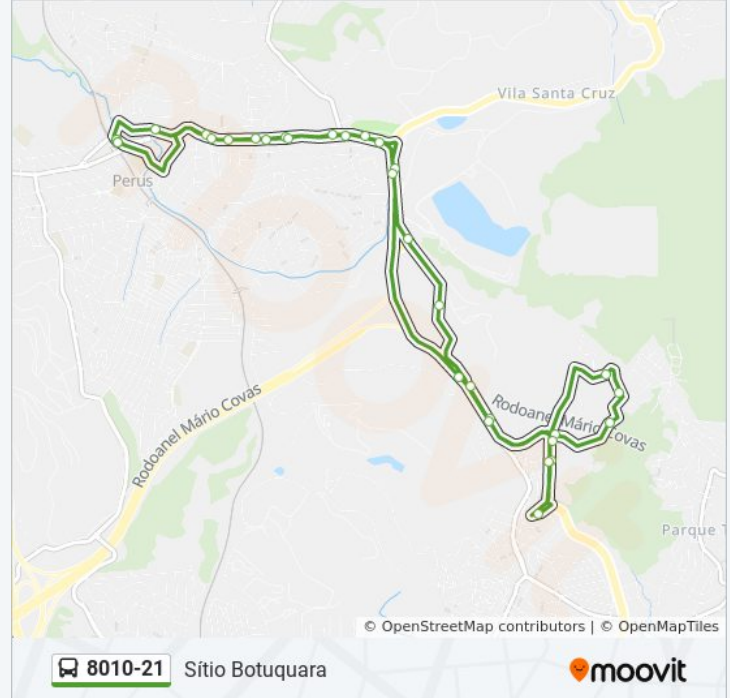

Av. Raimundo Pereira de Magalhães, 15646

Avenida Raimundo Pereira de Magalhães 15044

R. Fiorelli Peccicacco, 193

R. Fiorelli Peccicacco, 279

R. Fiorelli Peccicacco, 413

R. Fiorelli Peccicacco

R. Fiorelli Peccicacco, 926

Avenida Fiorello Peccicacco 1130

R. Fiorelli Peccicacco, 1262

R. Fiorelli Peccicacco, 1668

Pça. Inácia Dias, 5

Pça. Inácia Dias

Pça. Inácia Dias

Os horários e os mapas do itinerário da linha de ônibus 8010-21 estão disponíveis, no formato PDF offline, no site: moovitapp.com. Use o [Moovit App](#) e viaje de transporte público por São Paulo e Região! Com o Moovit você poderá ver os horários em tempo real dos ônibus, trem e metrô, e receber direções passo a passo durante todo o percurso!

[Sobre o Moovit](#) • [Soluções MaaS](#) • [Países atendidos](#) • [Comunidade Mooviter](#)

© 2024 Moovit - Todos os direitos reservados

Confira os horários de chegada em tempo real!