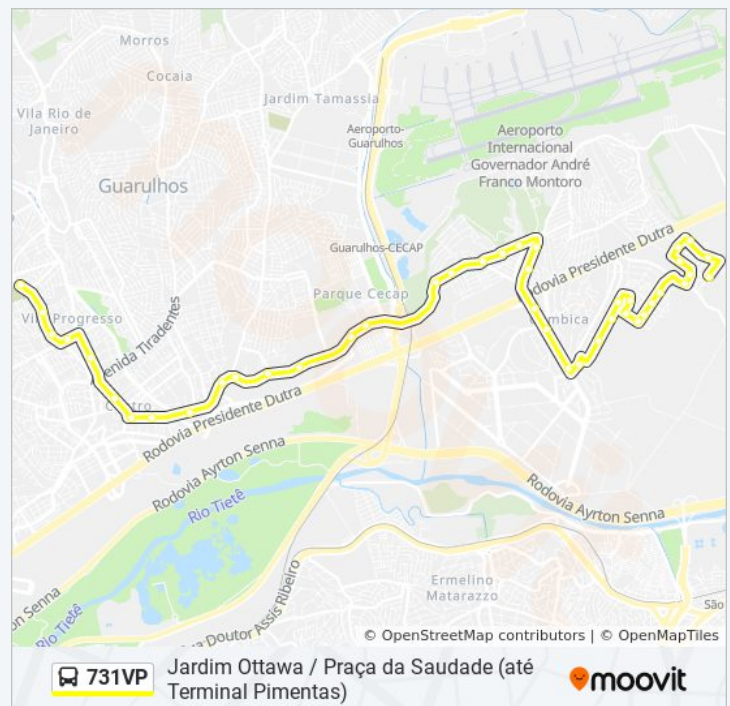

Rua Brigadeiro Mario Perdigão Coelho

Avenida Monteiro Lobato 6148

Monteiro Lobato, 6460

Avenida Monteiro Lobato 5656

Avenida Monteiro Lobato 1322

Avenida Monteiro Lobato, 4948

Avenida Monteiro Lobato

Avenida Monteiro Lobato

Horários da linha de ônibus 731VP

Tabela de horários sentido Praça da Saudade

| | |
|---------------|------------------|
| domingo | Fora de Operação |
| segunda-feira | 06:00 - 08:00 |
| terça-feira | 06:00 - 08:00 |
| quarta-feira | 06:00 - 08:00 |
| quinta-feira | 06:00 - 08:00 |
| sexta-feira | 06:00 - 08:00 |
| sábado | Fora de Operação |

Informações da linha de ônibus 731VP

Sentido: Praça da Saudade

Paradas: 42

Duração da viagem: 65 min

Resumo da linha:

Avenida Monteiro Lobato,2441

Avenida Monteiro Lobato, 2145

Avenida Monteiro Lobato