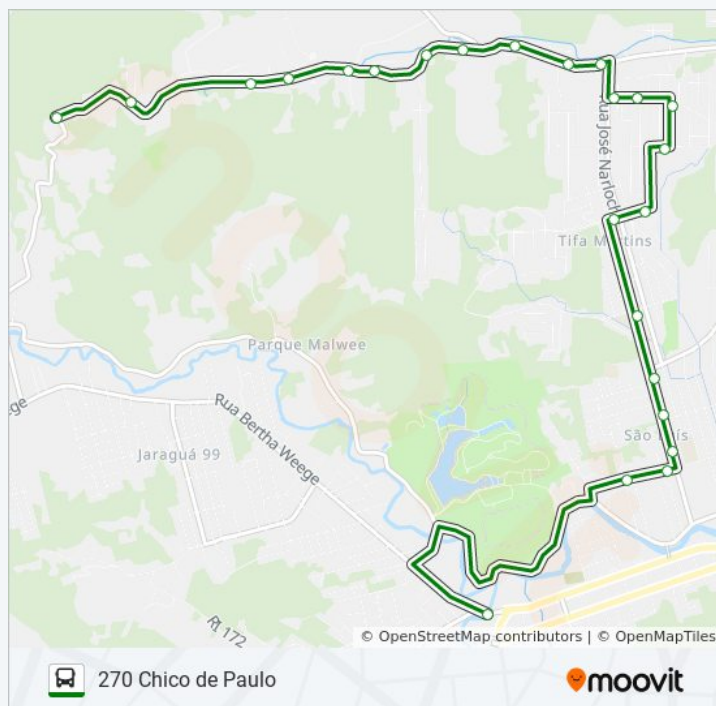

Terça-feira	14:28 - 23:34
Quarta-feira	14:28 - 23:34
Quinta-feira	14:28 - 23:34
Sexta-feira	Fora de Operação
Sábado	Fora de Operação

Informações da linha de ônibus 270 CHICO DE PAULO

Sentido: 270.3 Dorval Marcatto / José Narloch / Chico De Paulo

Paradas: 23

Duração da viagem: 30 min

Resumo da linha:

Os horários e os mapas do itinerário da linha de ônibus 270 CHICO DE PAULO estão disponíveis, no formato PDF offline, no site: moovitapp.com. Use o [Moovit App](#) e viaje de transporte público por Jaraguá do Sul! Com o Moovit você poderá ver os horários em tempo real dos ônibus, trem e metrô, e receber direções passo a passo durante todo o percurso!