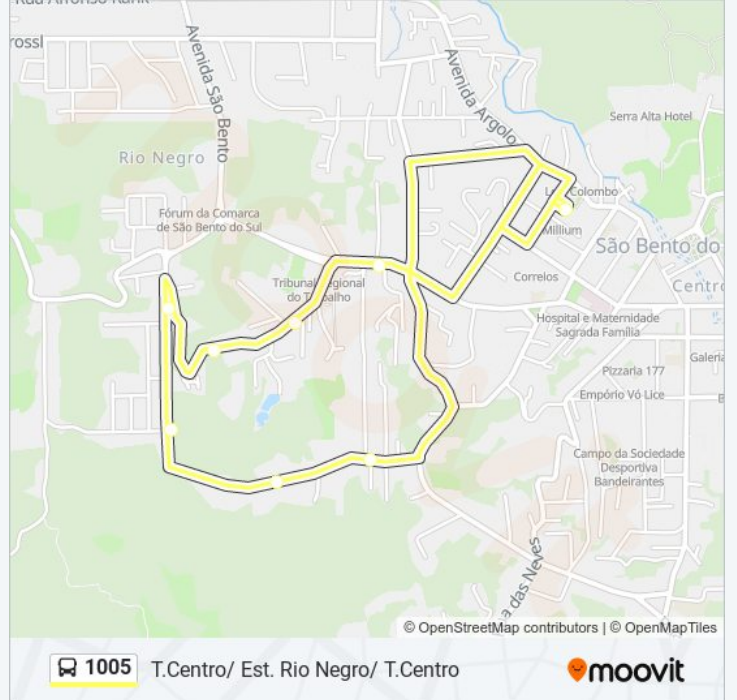

**Informações da linha de ônibus 1005****Sentido:** T.Central (Saída Av. S. Bento)**Paradas:** 7**Duração da viagem:** 7 min**Resumo da linha:**

**Sentido: T.Centro/ Est. Rio Negro/ T.Centro**

9 pontos

[VER OS HORÁRIOS DA LINHA](#)

Terminal Centro (Willy Uhlick)

Rua Augusto Fernandino Kobs, 165

Rua Augusto Fernandino Kobs, 432

Rua Alexandre Frankenger, 458

Rua Alexandre Frankenger, 60

Estrada Rio Negro, 1078

Estrada Rio Negro, 805

Estrada Rio Negro, 371

### Horários da linha de ônibus 1005

Tabela de horários sentido T.Centro/ Est. Rio Negro/ T.Centro

domingo	Fora de Operação
segunda-feira	07:20 - 13:00
terça-feira	07:20 - 13:00
quarta-feira	07:20 - 13:00
quinta-feira	07:20 - 13:00
sexta-feira	07:20 - 13:00
sábado	Fora de Operação

### Informações da linha de ônibus 1005

**Sentido:** T.Centro/ Est. Rio Negro/ T.Centro

**Paradas:** 9

**Duração da viagem:** 10 min

**Resumo da linha:**

Os horários e os mapas do itinerário da linha de ônibus 1005 estão disponíveis, no formato PDF offline, no site: [moovitapp.com](https://moovitapp.com). Use o [Moovit App](#) e viaje de transporte público por Jaraguá do Sul! Com o Moovit você poderá ver os horários em tempo real dos ônibus, trem e metrô, e receber direções passo a passo durante todo o percurso!