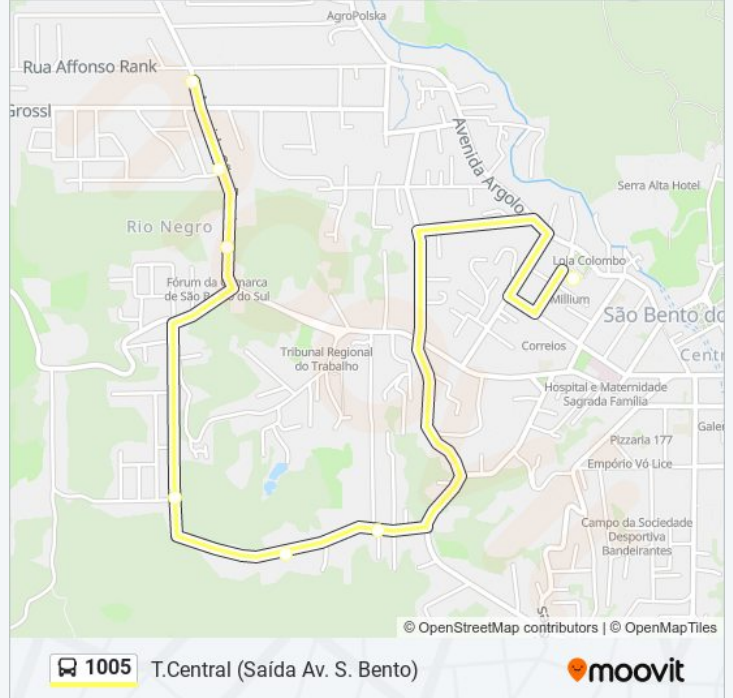

 1005

T.Central (Saída Av. S. Bento)

Use O App

A linha de ônibus 1005 | (T.Central (Saída Av. S. Bento)) tem 2 itinerários.

(1) T.Central (Saída Av. S. Bento): 06:05(2) T.Centro/ Est. Rio Negro/ T.Centro: 07:20 - 13:00

Use o aplicativo do Moovit para encontrar a estação de ônibus da linha 1005 mais perto de você e descubra quando chegará a próxima linha de ônibus 1005.

**Sentido: T.Central (Saída Av. S. Bento)**

7 pontos

[VER OS HORÁRIOS DA LINHA](#)

Avenida São Bento, 1083

Avenida São Bento, 795

Avenida São Bento, 137

Rua Édson Noriler, 12

Rua Augusto Fernandino Kobs, 432

Rua Augusto Fernandino Kobs, 165

Terminal Centro (Willy Uhlick)

**Informações da linha de ônibus 1005****Sentido:** T.Central (Saída Av. S. Bento)**Paradas:** 7**Duração da viagem:** 7 min**Resumo da linha:**

**Sentido: T.Centro/ Est. Rio Negro/ T.Centro**

9 pontos

[VER OS HORÁRIOS DA LINHA](#)