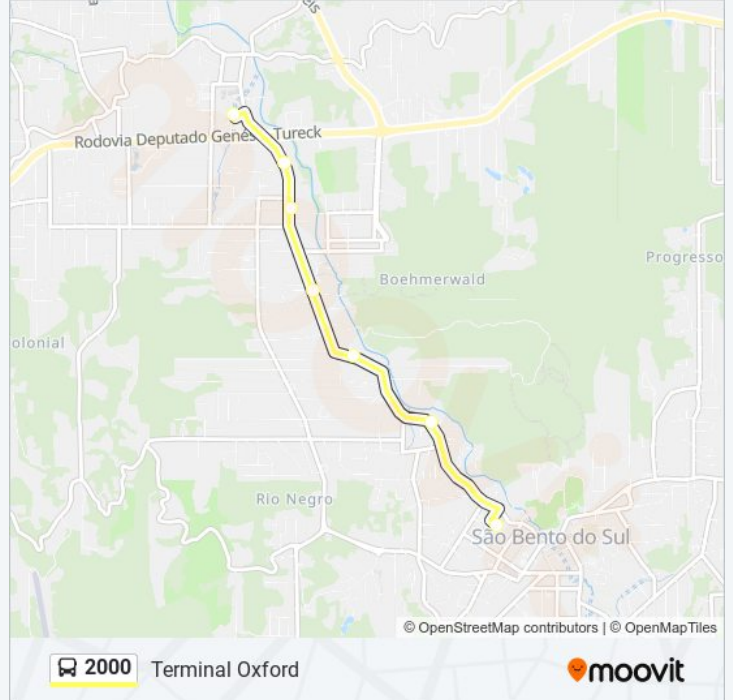

Horários da linha de ônibus 2000

Tabela de horários sentido Terminal Oxford

domingo	Fora de Operação
segunda-feira	06:25 - 18:40
terça-feira	06:25 - 18:40
quarta-feira	06:25 - 18:40
quinta-feira	06:25 - 18:40
sexta-feira	06:25 - 18:40
sábado	06:30 - 12:20

Informações da linha de ônibus 2000

Sentido: Terminal Oxford

Paradas: 7

Duração da viagem: 9 min

Resumo da linha:

Os horários e os mapas do itinerário da linha de ônibus 2000 estão disponíveis, no formato PDF offline, no site: moovitapp.com. Use o [Moovit App](#) e viaje de transporte público por Jaraguá do Sul! Com o Moovit você poderá ver os horários em tempo real dos ônibus, trem e metrô, e receber direções passo a passo durante todo o percurso!