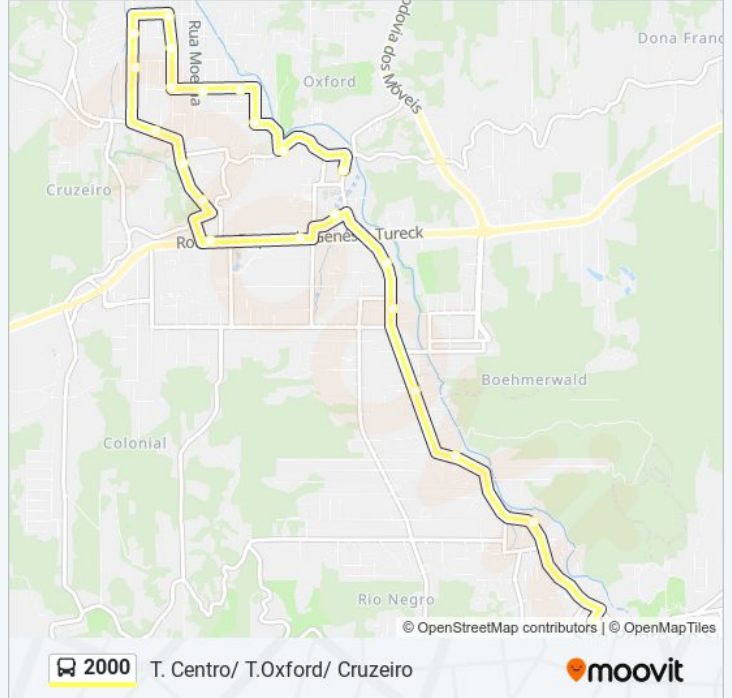

Informações da linha de ônibus 2000

Sentido: T. Centro/ T.Oxford/ Cruzeiro

Paradas: 22

Duração da viagem: 18 min

Resumo da linha:

Rua Campo Tenente, 82

Rua Teresa Linzmeyer, 109

Rua Francisco Pauli, 499

Rua Antônio Kaesemodel, 2789

Sentido: T. Centro/T.Oxford/Cruzeiro/Trevo Curitiba/ C. Mato Preto/ Oxford Movéis

32 pontos

[VER OS HORÁRIOS DA LINHA](#)

Terminal Centro (Willy Uhlick)

Rua Antônio Kaesemodel, 15