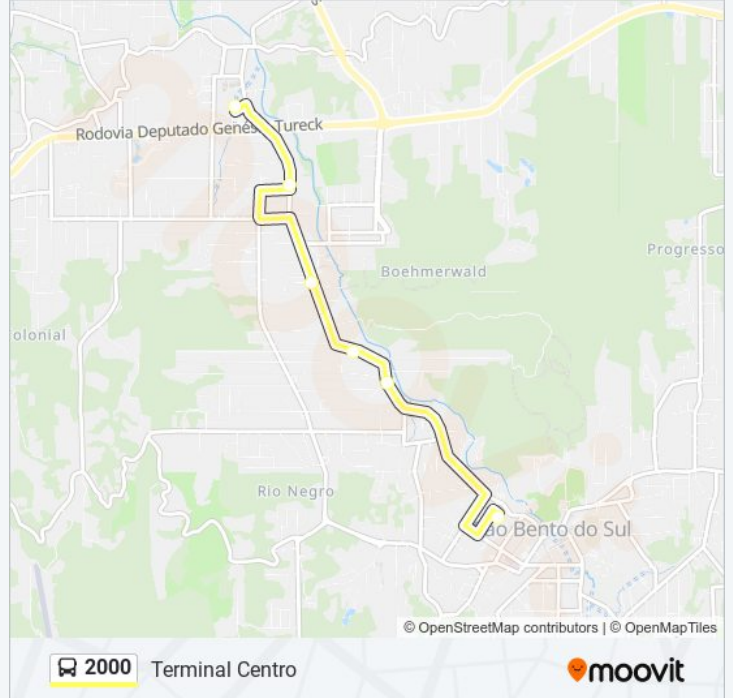

Sentido: Terminal Oxford

7 pontos

[VER OS HORÁRIOS DA LINHA](#)

Terminal Centro (Willy Uhlick)

Rua Antônio Kaesemodel, 15

Rua Antônio Kaesemodel, 748

Rua Antônio Kaesemodel, 1276

Rua Antônio Kaesemodel, 1888

Rua Antônio Kaesemodel, 2220

Terminal Oxford (Rodolfo Stoeberl)

Horários da linha de ônibus 2000

Tabela de horários sentido Terminal Oxford

domingo	Fora de Operação
segunda-feira	06:25 - 18:40
terça-feira	06:25 - 18:40
quarta-feira	06:25 - 18:40
quinta-feira	06:25 - 18:40
sexta-feira	06:25 - 18:40
sábado	06:30 - 12:20

Informações da linha de ônibus 2000

Sentido: Terminal Oxford

Paradas: 7

Duração da viagem: 9 min

Resumo da linha: