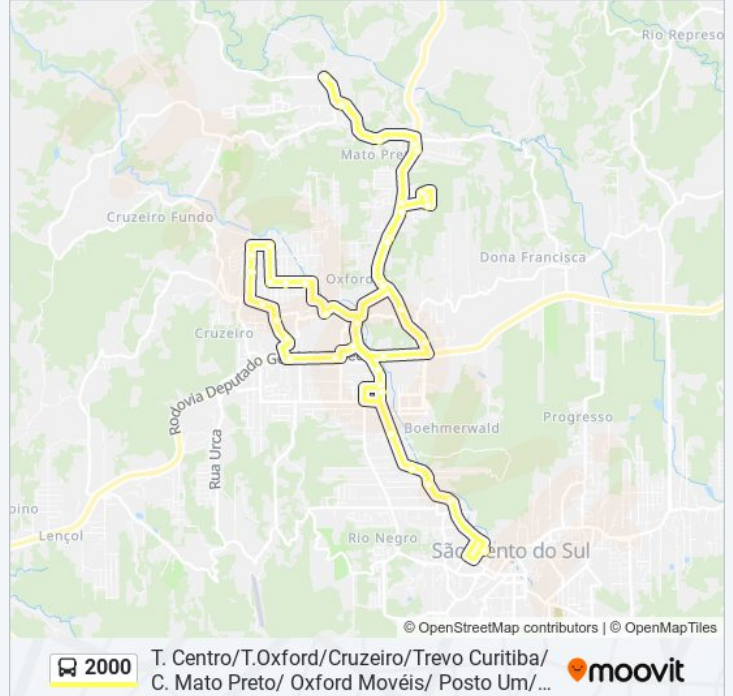

Rodovia Dos Moveis, 1135

Rua Antônio Kaesemodel, 2789

Rua Antônio Kaesemodel, 1915

Rua Antônio Kaesemodel, 1289

Rua Antônio Kaesemodel, 748

Rua Antônio Kaesemodel, 564

Terminal Centro (Willy Uhlick)

Sentido: T.Centro/ T. Oxford/ Trevo Curitiba / C. Mato Preto/ Oxford Movéis/ Posto Um/ Cruzeiro/ T. Centro

44 pontos

[VER OS HORÁRIOS DA LINHA](#)

Terminal Centro (Willy Uhlick)

Rua Antônio Kaesemodel, 15

Rua Antônio Kaesemodel, 748

Rua Antônio Kaesemodel, 1276

Rua Antônio Kaesemodel, 1888

Rua Antônio Kaesemodel, 2220