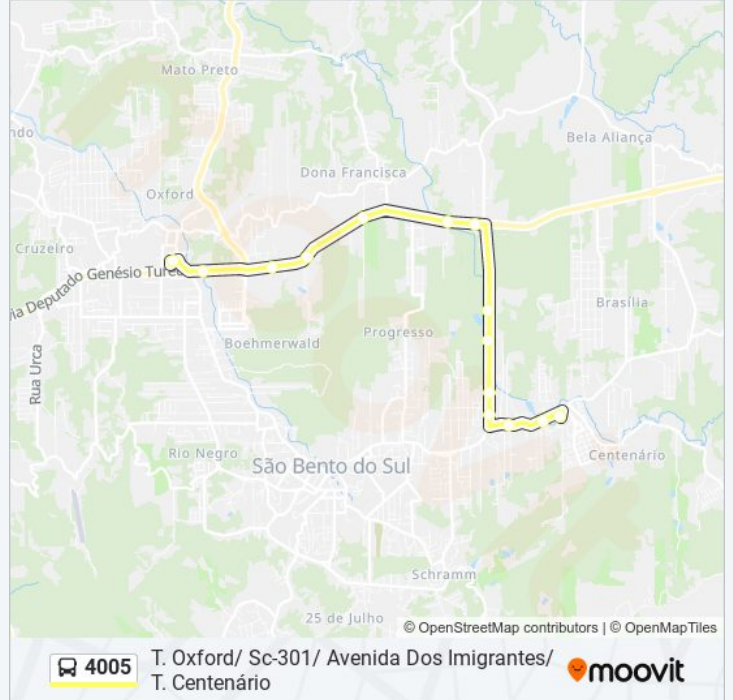

Use o aplicativo do Moovit para encontrar a estação de ônibus da linha 4005 mais perto de você e descubra quando chegará a próxima linha de ônibus 4005.

Sentido: T. Oxford/ Posto 1/ Sc-301/ Avenida Dos Imigrantes/ T. Centenário

14 pontos

[VER OS HORÁRIOS DA LINHA](#)

Terminal Oxford (Rodolfo Stoeberl)

Acesso Deputado Genésio Tureck - Acesso Oeste, 8214

Rua Alfredo Wissel, 30

Rodovia Deputado Genésio Tureck, 6996

Rodovia Deputado Genésio Tureck, 5982

Rua Augusto Wunderwald, 1900

Terminal Centenário

Horários da linha de ônibus 4005

Tabela de horários sentido T. Oxford/ Sc-301/ Avenida Dos Imigrantes/ T. Centenário

domingo	Fora de Operação
segunda-feira	07:05
terça-feira	07:05
quarta-feira	07:05
quinta-feira	07:05
sexta-feira	07:05
sábado	Fora de Operação

Informações da linha de ônibus 4005

Sentido: T. Oxford/ Sc-301/ Avenida Dos Imigrantes/ T. Centenário

Paradas: 14

Duração da viagem: 22 min

Resumo da linha:

Os horários e os mapas do itinerário da linha de ônibus 4005 estão disponíveis, no formato PDF offline, no site: moovitapp.com. Use o [Moovit App](#) e viaje de transporte público por Jaraguá do Sul! Com o Moovit você poderá ver os horários em tempo real dos ônibus, trem e metrô, e receber direções passo a passo durante todo o percurso!