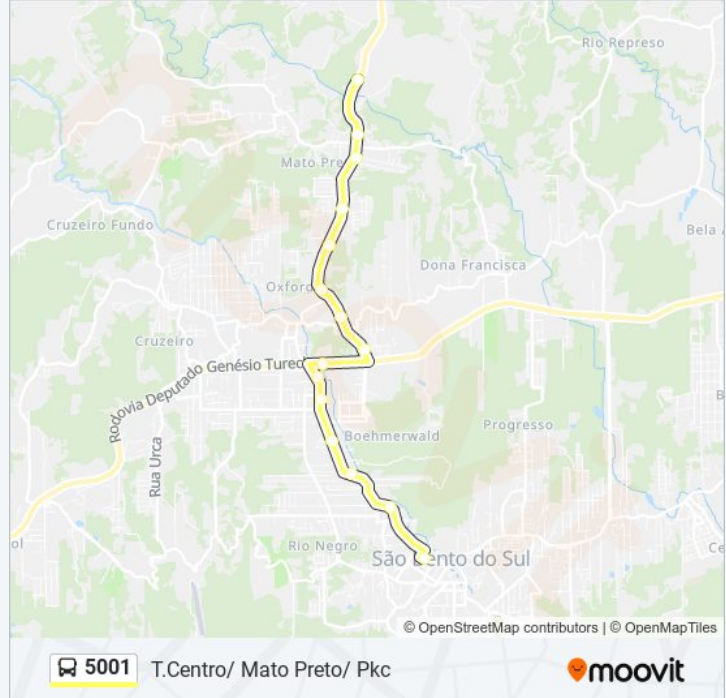

10 pontos

[VER OS HORÁRIOS DA LINHA](#)

Terminal Oxford (Rodolfo Stoeberl)

Acesso Deputado Genésio Tureck - Acesso Oeste,
8214

Rodovia Dos Moveis, 120

Rodovia Dos Moveis, 3130

Rodovia Dos Moveis, 1135

Rodovia Dos Moveis, 1796

15 pontos

[VER OS HORÁRIOS DA LINHA](#)

Terminal Centro (Willy Uhlick)

Rua Antônio Kaesemodel, 15

Rua Antônio Kaesemodel, 748

Rua Antônio Kaesemodel, 1276

Rua Antônio Kaesemodel, 1888

Rua Antônio Kaesemodel, 2220

Informações da linha de ônibus 5001

Sentido: T.Centro/ Mato Preto/ Pkc

Paradas: 15

Duração da viagem: 19 min

Resumo da linha:

Rodovia Dos Moveis, 3888

Sentido: T.Centro/ T.Oxford/ Mato Preto/ Pkc

16 pontos

[VER OS HORÁRIOS DA LINHA](#)

Terminal Centro (Willy Uhlick)

Rua Antônio Kaesemodel, 15

Rua Antônio Kaesemodel, 748

Rua Antônio Kaesemodel, 1276

Rua Antônio Kaesemodel, 1888

Rua Antônio Kaesemodel, 2220

Terminal Oxford (Rodolfo Stoeberl)