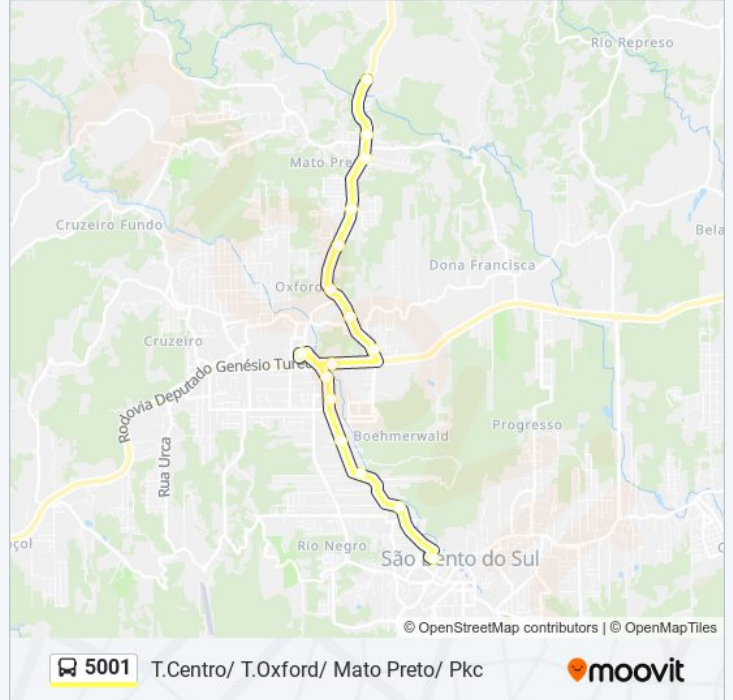

[VER OS HORÁRIOS DA LINHA](#)

Terminal Centro (Willy Uhlick)

Rua Antônio Kaesemodel, 15

Rua Antônio Kaesemodel, 748

Rua Antônio Kaesemodel, 1276

Rua Antônio Kaesemodel, 1888

Rua Antônio Kaesemodel, 2220

Terminal Oxford (Rodolfo Stoeberl)

Acesso Deputado Genésio Tureck - Acesso Oeste,
8214

Rodovia Dos Moveis, 120

Rodovia Dos Moveis, 3130

Rodovia Dos Moveis, 1135

Rodovia Dos Moveis, 1796

Rodovia Dos Moveis, 2210

Rodovia Dos Moveis, 2888

Rodovia Dos Moveis, 3197

Rodovia Dos Moveis, 3888

Horários da linha de ônibus 5001

Tabela de horários sentido T.Centro/ T.Oxford/ Mato Preto/ Pkc

domingo	Fora de Operação
segunda-feira	06:45 - 07:00
terça-feira	06:45 - 07:00
quarta-feira	06:45 - 07:00
quinta-feira	06:45 - 07:00
sexta-feira	06:45 - 07:00
sábado	Fora de Operação

Informações da linha de ônibus 5001

Sentido: T.Centro/ T.Oxford/ Mato Preto/ Pkc

Paradas: 16

Duração da viagem: 21 min

Resumo da linha:

Os horários e os mapas do itinerário da linha de ônibus 5001 estão disponíveis, no formato PDF offline, no site: moovitapp.com. Use o Moovit App e viaje de transporte público por Jaraguá do Sul! Com o Moovit você poderá ver os horários em tempo real dos ônibus, trem e metrô, e receber direções passo a passo durante todo o percurso!