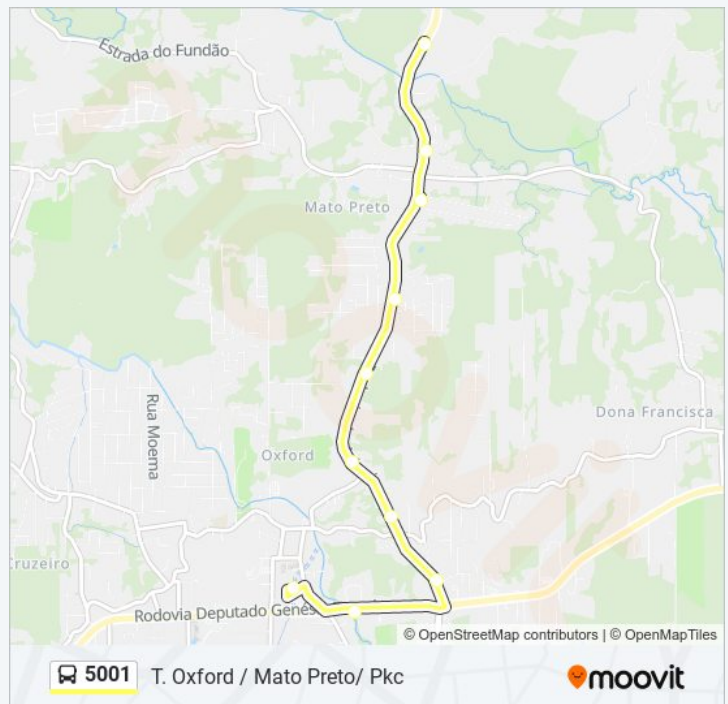

10 pontos

[VER OS HORÁRIOS DA LINHA](#)

Terminal Oxford (Rodolfo Stoeberl)

Acesso Deputado Genésio Tureck - Acesso Oeste,
8214

Rodovia Dos Moveis, 120

Rodovia Dos Moveis, 3130

Rodovia Dos Moveis, 1135

Rodovia Dos Moveis, 1796

Informações da linha de ônibus 5001

Rodovia Dos Moveis, 3197

Rodovia Dos Moveis, 3888

Sentido: T. Oxford / Mato Preto/ Pkc

Paradas: 10

Duração da viagem: 11 min

Resumo da linha:

Sentido: T.Centro/ Mato Preto/ Pkc

15 pontos

[VER OS HORÁRIOS DA LINHA](#)

Terminal Centro (Willy Uhlick)

Rua Antônio Kaesemodel, 15

Rua Antônio Kaesemodel, 748

Rua Antônio Kaesemodel, 1276

Rua Antônio Kaesemodel, 1888

Rua Antônio Kaesemodel, 2220

Acesso Deputado Genésio Tureck - Acesso Oeste, 8214

Rodovia Dos Moveis, 120

Rodovia Dos Moveis, 3130

Rodovia Dos Moveis, 1135

Rodovia Dos Moveis, 1796

Rodovia Dos Moveis, 2210

Rodovia Dos Moveis, 2888

Rodovia Dos Moveis, 3197