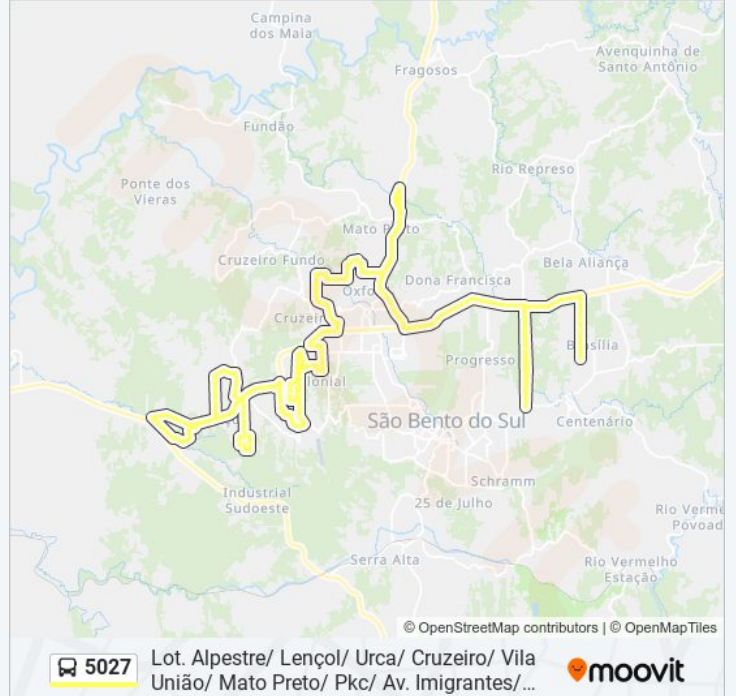

Rua Conde D' Eu, 88

Estrada Rio Negro, 7500

Sc-418, 3785

Rua Regina Schroeder, 91

Rua Regina Schroeder, 985

Rua Regina Schroeder, 780

Estrada Rio Negro, 4925

Rua Urca, 1801

Rua Urca, 1561

Rua Urca, 1229

Rua Wili Helmut Heilman, 33

Rua Nossa Senhora Das Graças, 346

Rua Jeferson M. Dos Santos, 34

Rua Maria Rank, 341

Rua Wili Helmut Heilman, 33

Rua Max Malschitzki, 37

Rua Eugênio Gaertner, 101

Rua Castelo Branco, 957

Rua Castelo Branco, 547

Rua Norberto Eduardo Weihermann, 116

Rodovia Dos Móveis, 1730

Acesso Deputado Genésio Tureck - Acesso Oeste, 992

Estrada Cruzeiro, 35

Estrada Cruzeiro, 296

Estrada Cruzeiro, 706

Rua Monte Castelo, 374

Rua Monte Castelo, 594

Rua Iracema, 791

Rua Raimundo Roesler, 218

Rua Lindolfo Ohde, 43

Rua Anastácio Runschka, 150

Rua Francisca Linzmeyer, 127