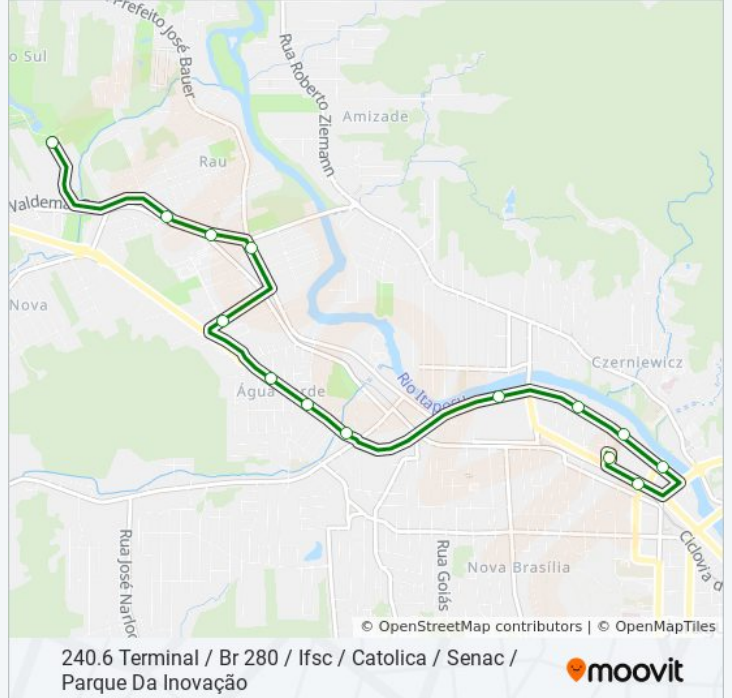

Sentido: 240.6 Terminal / Br 280 / Ifsc / Católica / Senac / Parque Da Inovação

Paradas: 14

Duração da viagem: 19 min

Resumo da linha:

240.6 Terminal / Br 280 / Ifsc / Catolica / Senac / Parque Da Inovação