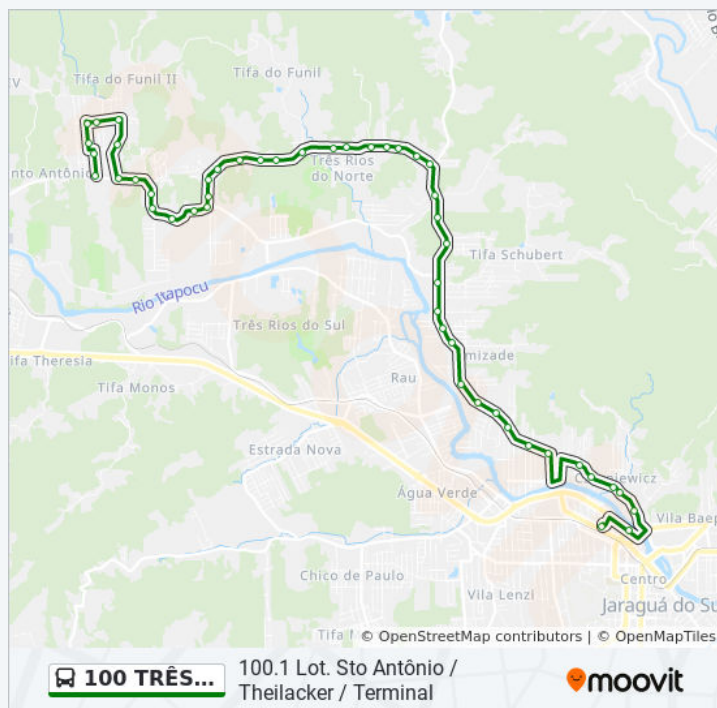

Rua Walter Marquardt, 2327-2339

Rua Walter Marquardt, 1933-2043

Sc-110, 1715-1867

Rua Walter Marquardt, 1367-1431

Sc-110, 914-1174

Rua Walter Marquardt, 645

Rua 25 De Julho, 2125-2179

Rua 25 De Julho, 548

Rua 25 De Julho, 1343-1405

Rua Ângelo Schiochet, 157

Rua Reinoldo Rau

Rua Reinoldo Rau, 429-517

Rua Reinoldo Rau, 170-194

Rua Maximiliano Hiendlmayer, 29

Rua Max Wilhelm, 786

Rua Adélia Fischer, 528-598

Rua Jorge Czerniewicz, 108-220

Rua Jorge Czerniewicz, 292-406

Rua Jorge Czerniewicz, 408-616

Rua Jorge Czerniewicz, 618-732

Rua Roberto Zieman, 32-138

Rua Roberto Zieman, 263-329

Rua Roberto Zieman, 774-856

Rua Roberto Zieman, 954-992

Rua Roberto Ziemann, 228-238

Rua Roberto Ziemann, 240-492

Rua Roberto Ziemann, 546-846

Rua Roberto Ziemann, 1039-1119

Rua Roberto Ziemann, 1550-1674

Rua Roberto Ziemann, 1864-1928

Rua Roberto Ziemann, 3044-3174

Rua Roberto Ziemann, 2430-2470

Rua Roberto Ziemann, 2724-2742

Sentido: 100.6 Saída Barra / W. Marquardt /

Theilacker / Lot. Sto Antônio

Paradas: 62

Duração da viagem: 59 min

Resumo da linha: