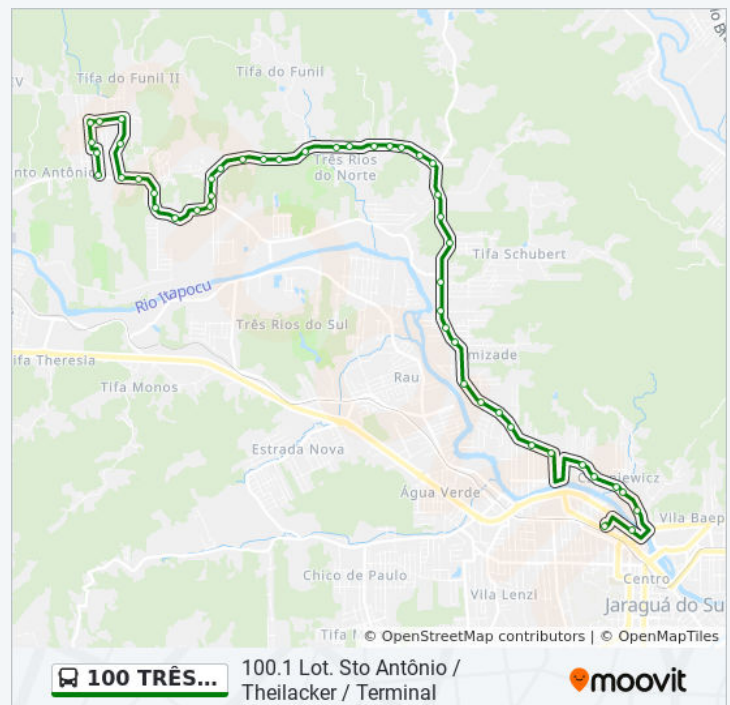

Rua Bertha Weege, 200

Rua Feliciano Bortolini, 1467-1485

Rua Feliciano Bortolini, 993-1113

Rua Feliciano Bortolini, 691-791

Rua Feliciano Bortolini, 657

Rua Feliciano Bortolini, 5

Sc-110, 2585-2775

Rua Walter Marquardt, 2327-2339

Rua Walter Marquardt, 1933-2043

Sc-110, 1715-1867

Rua Walter Marquardt, 1367-1431

Sc-110, 914-1174

Rua Walter Marquardt, 645

Rua 25 De Julho, 2125-2179

Rua 25 De Julho, 548

Rua 25 De Julho, 1343-1405

Rua Ângelo Schiochet, 157

Rua Reinoldo Rau

Rua Reinoldo Rau, 429-517

Rua Reinoldo Rau, 170-194

Rua Cel. Procopio G. De Oliveira, 21

Rua Presidente Eptácio Pessoa, 172

Terminal Urbano.

Rua Presidente Eptácio Pessoa, 490

Rua Presidente Eptácio Pessoa, 854

Rua Roberto Ziemann, 774-856

Rua Roberto Ziemann, 954-992

Rua Roberto Ziemann, 228-238

Rua Roberto Ziemann, 240-492

Rua Roberto Ziemann, 546-846

Rua Roberto Ziemann, 1040-1120

Rua Roberto Ziemann, 1550-1674

Rua Roberto Ziemann, 1864-1928

Terça-feira	14:28 - 23:34
Quarta-feira	14:28 - 23:34
Quinta-feira	14:28 - 23:34
Sexta-feira	Fora de Operação
Sábado	Fora de Operação

Informações da linha de ônibus 100 TRÊS RIOS

Sentido: 100.7 Saída Barra / Terminal / T Schubert / Olaria / Lot. Sto Antônio / Igreja Sto Antônio

Paradas: 69

Duração da viagem: 71 min

Resumo da linha: