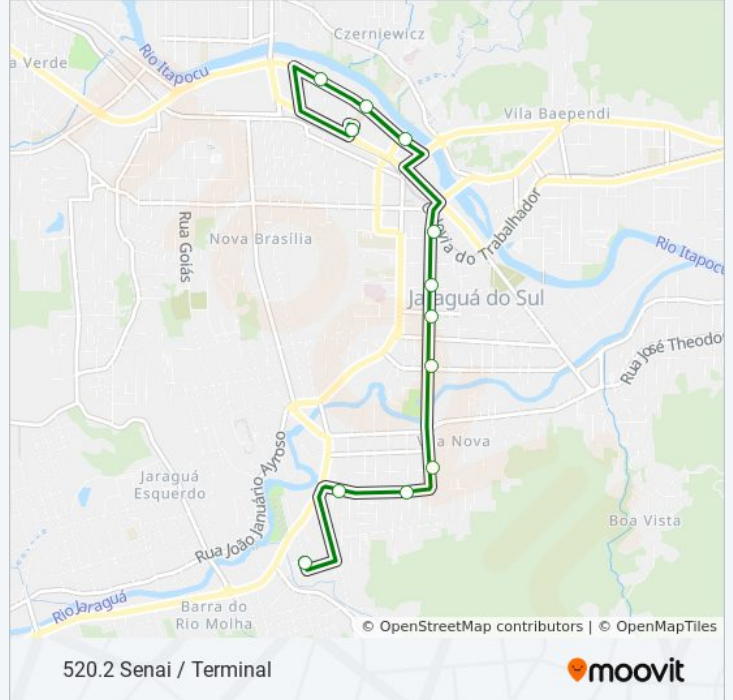

Sentido: 520.1 Terminal / Rio Molha

25 pontos

[VER OS HORÁRIOS DA LINHA](#)

Terminal Urbano.

Rua Henrique Piazzera, 104

Rua Expedicionário João Zapela, 1-159

Avenida Marechal Deodoro Da Fonseca, 688

Avenida Marechal Deodoro Da Fonseca, 1020

Rua Adolf Putjer, 170-294

Rua Adolf Putjer, 408-548

Rua Adolfo Antônio Emendoerfer, 700-846

Rua Adolfo Antônio Emendoerfer, 1029

Rua Adolfo Antônio Emendoerfer, 1610

Rua Adolfo Antônio Emendoerfer, 03

Horários da linha de ônibus 520 RIO MOLHA

Rua Reinoldo Rau, 429-517

Rua Reinoldo Rau, 170-194

Rua Presidente Epitácio Pessoa, 172

Rua Presidente Epitácio Pessoa, 490

Rua Presidente Epitácio Pessoa, 854

Terminal Urbano.

Horários da linha de ônibus 520 RIO MOLHA

Informações da linha de ônibus 520 RIO MOLHA

Sentido: 520.2 Senai / Terminal

Paradas: 12

Duração da viagem: 16 min

Resumo da linha:

Sentido: 520.2 Terminal / Senai

12 pontos

[VER OS HORÁRIOS DA LINHA](#)