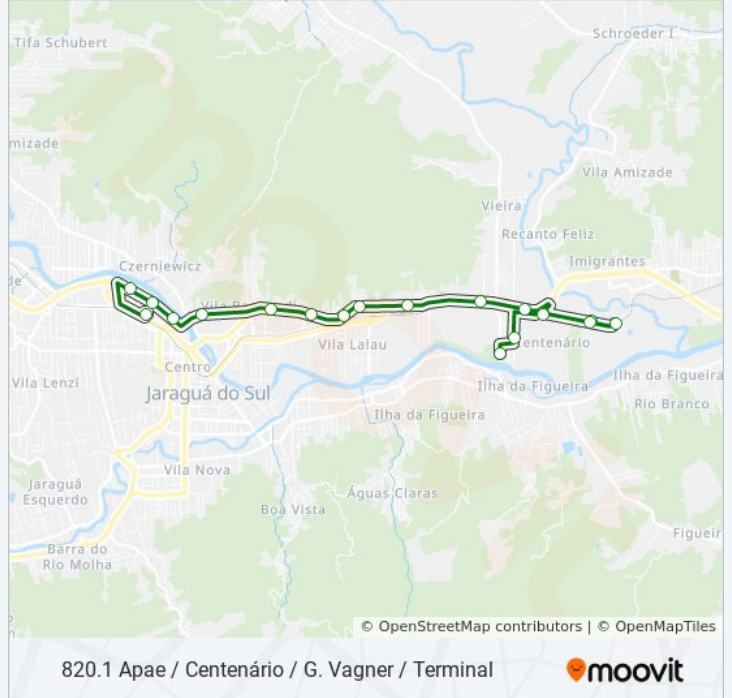

Praça Dos Imigrantes, 1839

Avenida Prefeito Waldemar Grubba, 2152-2280

Rua Adélia Fischer, 528-598

Rua Presidente Epitácio Pessoa, 172

Rua Presidente Epitácio Pessoa, 490

Rua Presidente Epitácio Pessoa, 854

Terminal Urbano.

Horários da linha de ônibus 820 CENTENÁRIO

Tabela de horários sentido 820.1 Apae / Centenário / G. Wagner / Terminal

Domingo	Fora de Operação
Segunda-feira	04:45 - 17:35
Terça-feira	04:45 - 17:35
Quarta-feira	04:45 - 17:35
Quinta-feira	04:45 - 17:35
Sexta-feira	Fora de Operação
Sábado	Fora de Operação

Informações da linha de ônibus 820 CENTENÁRIO

Sentido: 820.1 Apae / Centenário / G. Wagner / Terminal

Paradas: 19

Duração da viagem: 29 min

Resumo da linha:

Sentido: 820.1 Terminal / Rodoviária / Apae / Centenário / G. Vagner

14 pontos

[VER OS HORÁRIOS DA LINHA](#)

Terminal Urbano.

Rua Cel. Procopio G. De Oliveira, 21

Rua Maximiliano Hiendlmayer, 29

Rua Max Wilhelm, 786

Rua Fritz Bartel, 785-877

Rua Bernardo Dornbusch, 758-838