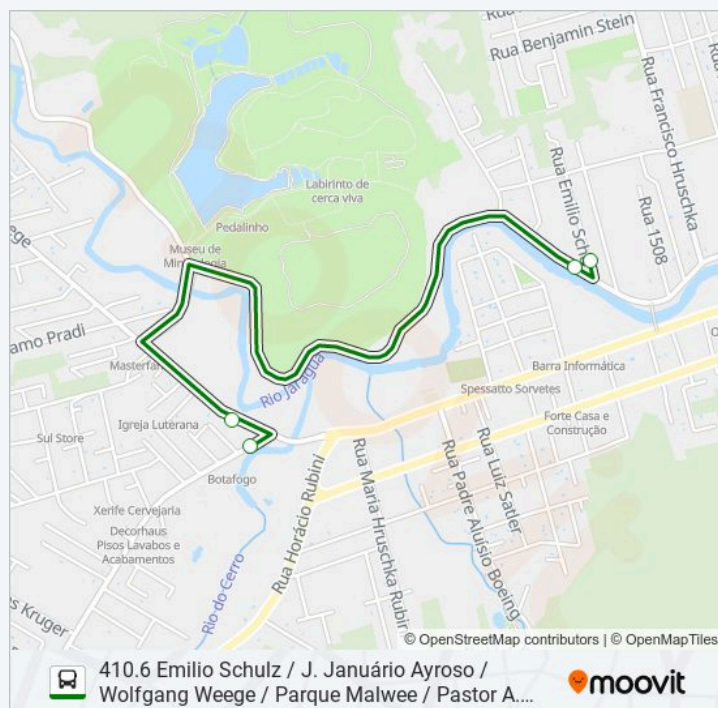

Tabela de horários sentido 410.6 Emilio Schulz / J. Januário Ayroso / Wolfgang Weege / Parque Malwee / Pastor A. Schneider

domingo

Fora de Operação

Rua Emílio Schulz, 71

Dalila Textil

Rua Pastor Albert Schneider, 2-132

Sentido: 410.6 Emilio Schulz / J. Januário Ayroso / Wolfgang Weege / Parque Malwee / Pastor A. Schneider

Paradas: 3

Duração da viagem: 1 min

Resumo da linha:

Sentido: 410.6 Pastor A. Schneider / Parque Malwee / Wolfgang Weege / J. Januário Ayroso / Emilio Schulz