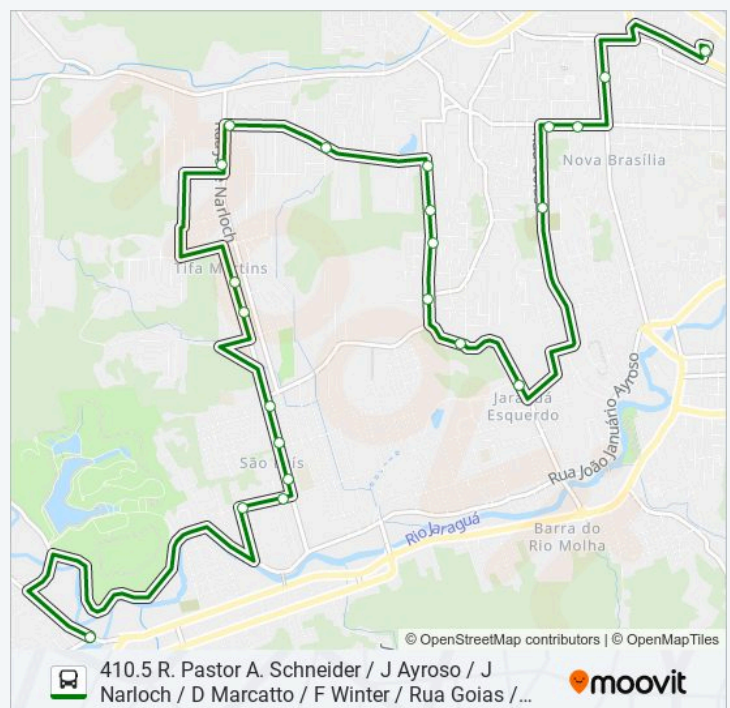

Sentido: 410.5 R. Pastor A. Schneider / J Ayroso / J Narloch / D Marcatto / F Winter / Rua Goiás / Terminal

Paradas: 22

Duração da viagem: 41 min

Resumo da linha:

410.5 R. Pastor A. Schneider / J Ayroso / J Narloch / D Marcatto / F Winter / Rua Goiás / ...