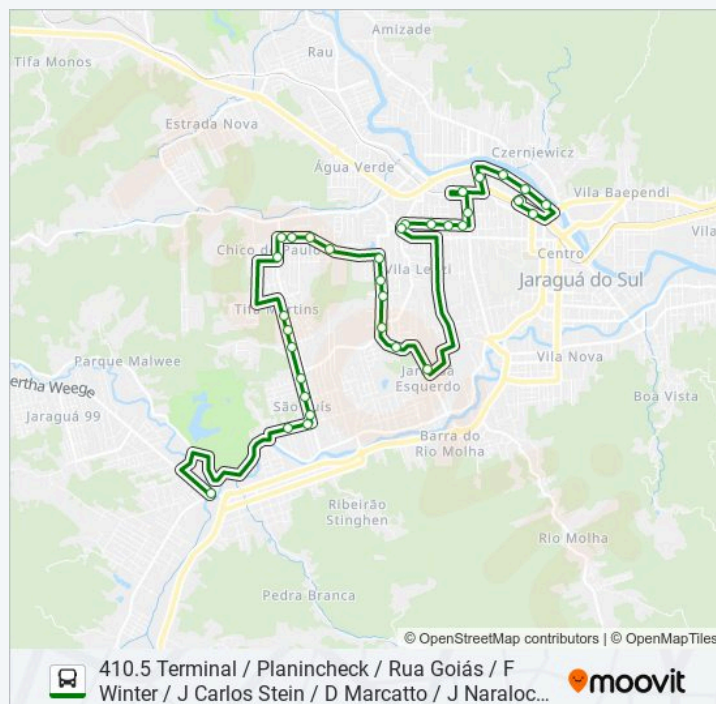

Paradas: 33

Duração da viagem: 48 min

Resumo da linha:

Sentido: 410.6 Emilio Schulz / J. Januário Ayroso / Wolfgang Weege / Parque Malwee / Pastor A. Schneider

3 pontos

[VER OS HORÁRIOS DA LINHA](#)

Horários da linha de ônibus 410 SÃO LUÍS