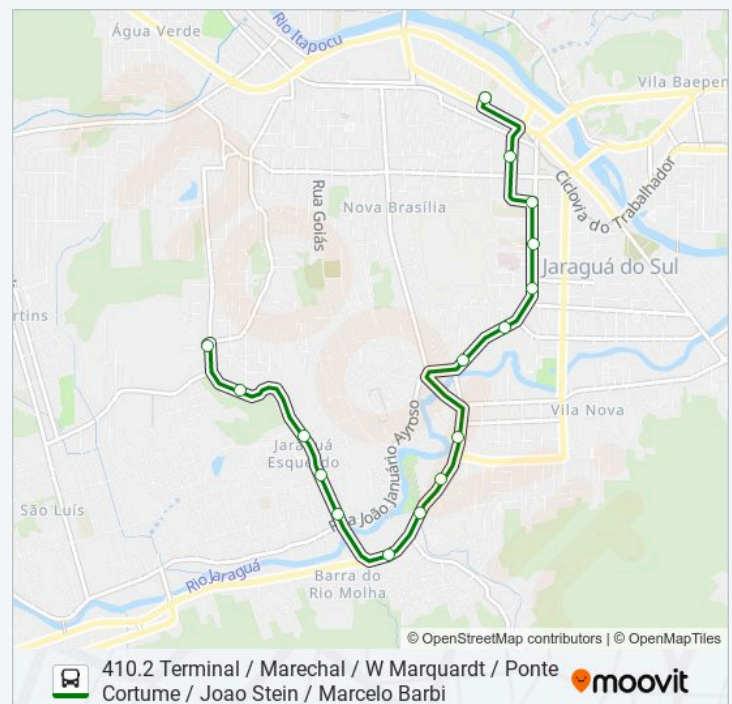

Horários da linha de ônibus 410 SÃO LUÍS

Tabela de horários sentido 410.2 Terminal / Marechal / W Marquardt / Ponte Cortume / Joao Stein / Marcelo Barbi

domingo	06:50 - 16:30
segunda-feira	03:45 - 22:25
terça-feira	03:45 - 22:25
quarta-feira	03:45 - 22:25
quinta-feira	03:45 - 22:25
sexta-feira	03:45 - 22:25
sábado	05:30 - 22:30

Informações da linha de ônibus 410 SÃO LUÍS

Sentido: 410.2 Terminal / Marechal / W Marquardt / Ponte Cortume / Joao Stein / Marcelo Barbi

Paradas: 16

Duração da viagem: 17 min

Resumo da linha:

Sentido: 410.3 Centenário / Marechal / São Luiz / J Ayroso / Dalila / Firenze