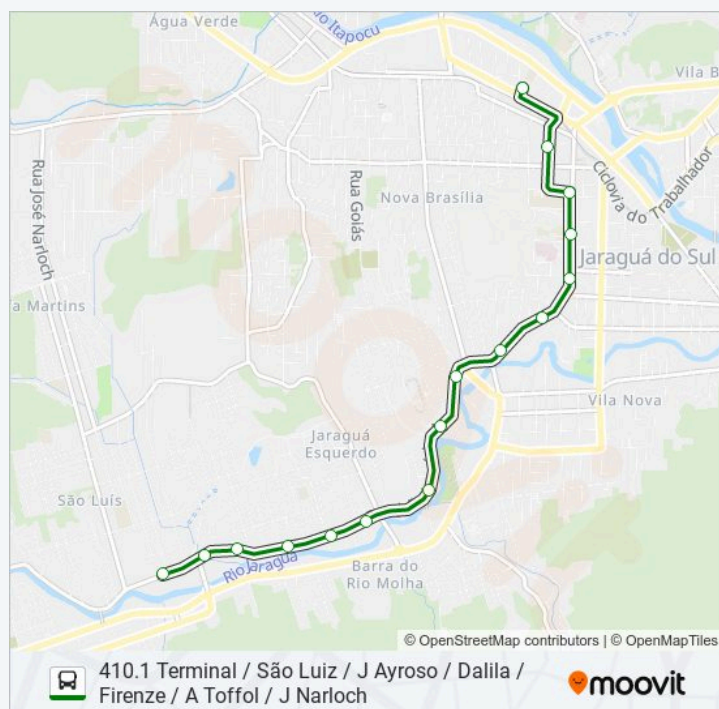

Informações da linha de ônibus 410 SÃO LUÍS

Sentido: 410.1 Terminal / São Luiz / J Ayroso / Dalila / Firenze / A Toffol / J Narloch

Paradas: 16

Duração da viagem: 15 min

Resumo da linha:

Sentido: 410.2 Joao Stein / Marcelo Barbi / J Narloch / V Manfrini / J Stein / W Marquardt / Terminal