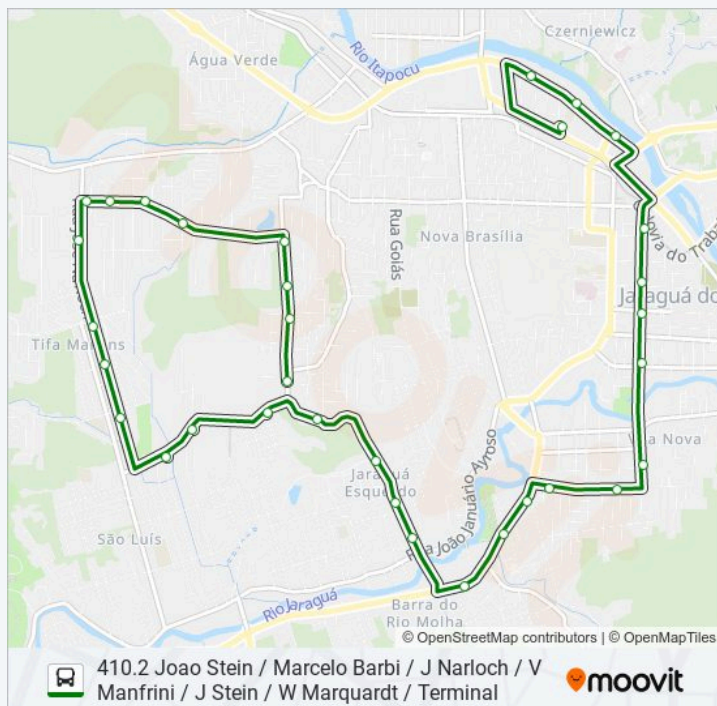

sexta-feira

00:00 - 19:40

sábado

00:00 - 22:45

Informações da linha de ônibus 410 SÃO LUÍS

Sentido: 410.2 Joao Stein / Marcelo Barbi / J Narloch / V Manfrini / J Stein / W Marquardt / Terminal

Paradas: 33

Duração da viagem: 37 min

Resumo da linha:

Terminal Urbano.

Sentido: 410.2 Terminal / Marechal / W Marquardt / Ponte Cortume / Joao Stein / Marcelo Barbi

16 pontos

[VER OS HORÁRIOS DA LINHA](#)

Terminal Urbano.

Rua Henrique Piazero, 104