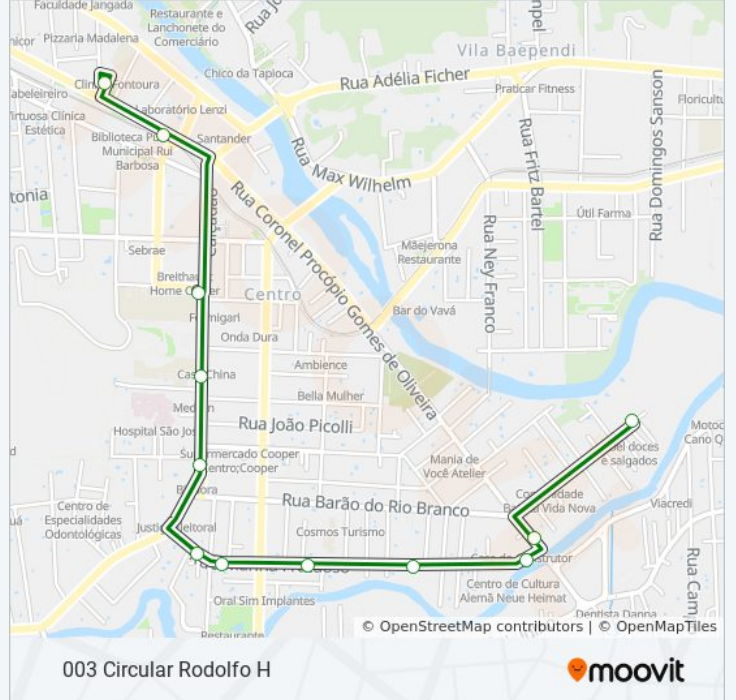

Sentido: 003 Terminal / Marechal / Marina Frutuoso / Rodolfo Hufenuessler

11 pontos

[VER OS HORÁRIOS DA LINHA](#)

Terminal Urbano.

Avenida Getúlio Vargas, 161

Avenida Marechal Deodoro Da Fonseca, 688

Avenida Marechal Deodoro Da Fonseca, 1020

Rua Marina Frutuoso, 129

Rua Marina Frutuoso, 173-237

Rua Marina Frutuoso, 486

Rua Marina Frutuoso, 740

Rua Marina Frutuoso, 1101

Rua Coronel Procópio Gomes De Oliveira, 204-338

Rua Rodolfo Hufenuessler, 500

Horários da linha de ônibus 003 CIRCULAR RODOLFO H

Tabela de horários sentido 003 Terminal / Marechal / Marina Frutuoso / Rodolfo Hufenuessler

Domingo	Fora de Operação
Segunda-feira	07:05 - 23:10
Terça-feira	07:05 - 23:10
Quarta-feira	07:05 - 23:10
Quinta-feira	07:05 - 23:10
Sexta-feira	Fora de Operação
Sábado	Fora de Operação

Informações da linha de ônibus 003 CIRCULAR RODOLFO H

Sentido: 003 Terminal / Marechal / Marina Frutuoso / Rodolfo Hufenuessler

Paradas: 11

Duração da viagem: 10 min

Resumo da linha:

Os horários e os mapas do itinerário da linha de ônibus 003 CIRCULAR RODOLFO H estão disponíveis, no formato PDF offline, no site: moovitapp.com. Use o [Moovit App](#) e viaje de transporte público por Jaraguá do Sul! Com o Moovit você poderá ver os horários em tempo real dos ônibus, trem e metrô, e receber direções passo a passo durante todo o percurso!