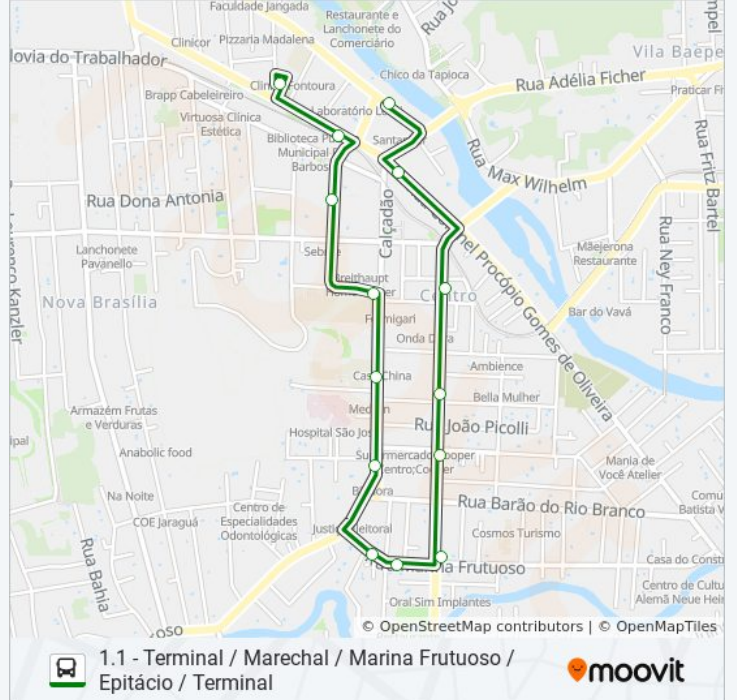

Sentido: 1.1 - Terminal / Marechal / Marina Frutuoso / Epitácio / Terminal

14 pontos

[VER OS HORÁRIOS DA LINHA](#)

Terminal Urbano.

Avenida Getúlio Vargas, 161

Rua Henrique Piazero, 104

Rua Expedicionário João Zapela, 1-159

Rua Cel. Procopio G. De Oliveira, 21

Rua Presidente Epitácio Pessoa, 172

Horários da linha de ônibus 1.1 CIRCULAR MARINA FRUTUOSO

Tabela de horários sentido 1.1 - Terminal / Marechal / Marina Frutuoso / Epitácio / Terminal

Domingo	19:05
Segunda-feira	19:10
Terça-feira	19:10
Quarta-feira	19:10
Quinta-feira	19:10
Sexta-feira	19:05
Sábado	Fora de Operação

Informações da linha de ônibus 1.1 CIRCULAR MARINA FRUTUOSO

Sentido: 1.1 - Terminal / Marechal / Marina Frutuoso / Epitácio / Terminal

Paradas: 14

Duração da viagem: 11 min

Resumo da linha:

Os horários e os mapas do itinerário da linha de ônibus 1.1 CIRCULAR MARINA FRUTUOSO estão disponíveis, no formato PDF offline, no site: moovitapp.com. Use o [Moovit App](#) e viaje de transporte público por Jaraguá do Sul! Com o Moovit você poderá ver os horários em tempo real dos ônibus, trem e metrô, e receber direções passo a passo durante todo o percurso!