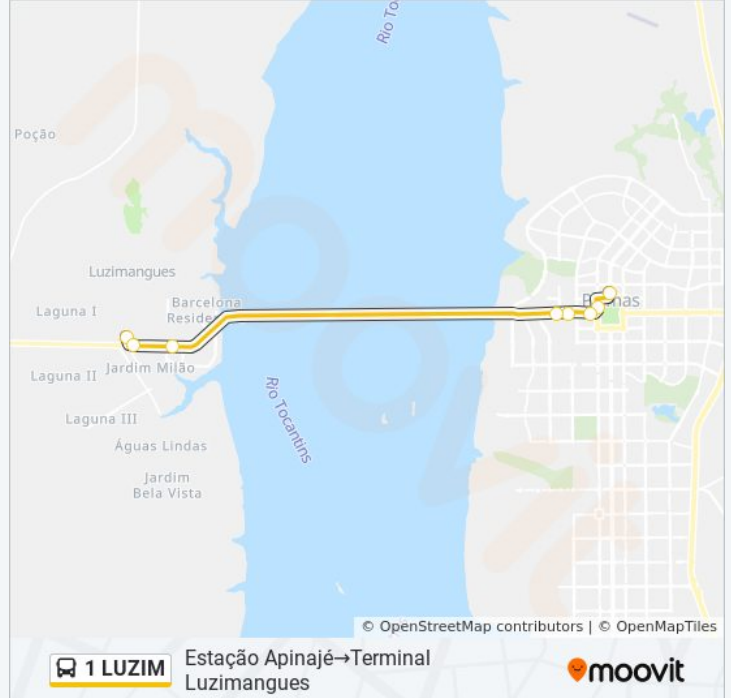

Sentido: Estação Apinajé→Terminal Luzimangues

8 pontos

[VER OS HORÁRIOS DA LINHA](#)

Estação Apinajé

Ponto N° 0024 Galeria Bela Palmas

Ponto N° 0048 Kia Motors

Ponto N° 0049

Ponto N° 0050 Capim Dourado Shopping

Ponto N° 0734 Luzimangues

Ponto N° 0680 Sup. Bem Barato

Terminal Luzimangues

Horários da linha de ônibus 1 LUZIM

Tabela de horários sentido Estação Apinajé→Terminal Luzimangues

Domingo	07:10 - 22:00
Segunda-feira	06:25 - 22:30
Terça-feira	06:25 - 22:30
Quarta-feira	06:25 - 22:30
Quinta-feira	06:25 - 22:30
Sexta-feira	06:25 - 22:30
Sábado	06:10 - 22:00

Informações da linha de ônibus 1 LUZIM**Sentido:** Estação Apinajé→Terminal Luzimangues**Paradas:** 8**Duração da viagem:** 19 min**Resumo da linha:**

Sentido: Terminal Luzimangues → Estação Apinajé

17 pontos

[VER OS HORÁRIOS DA LINHA](#)

Terminal Luzimangues

Ponto N° 0733 Luzimangues

Ponto N° 0735 Feira Luzimangues

Ponto N° 0736 Flutuante Da Graciosa

Ponto N° 0136 Capim Dourando Shopping

Ponto N° 0137 Edifício Royal