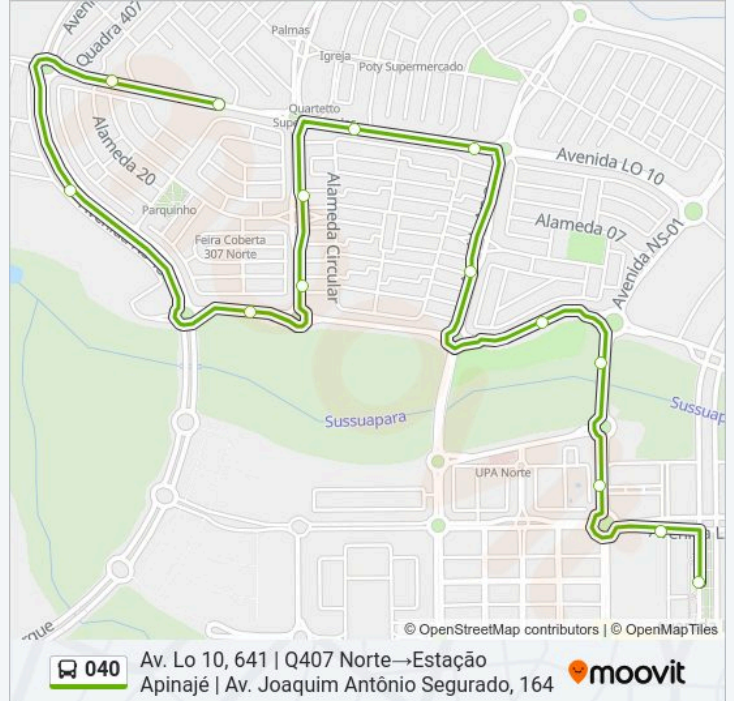

Sentido: Av. Lo 10, 641 | Q407 Norte→Estação Apinajé | Av. Joaquim Antônio Segurado, 164

14 pontos

[VER OS HORÁRIOS DA LINHA](#)

Av. Lo 10, 641 | Q407 Norte

Av. Lo 10, 227 | Q407 Norte

Av. Ns 15, 597 | Res. Brisas Do Lago, Q307 Norte

Tabela de horários sentido Av. Lo 10, 641 | Q407 Norte→Estação Apinajé | Av. Joaquim Antônio Segurado, 164

domingo	06:10 - 21:40
segunda-feira	05:40 - 22:40
terça-feira	05:40 - 22:40
quarta-feira	05:40 - 22:40
quinta-feira	05:40 - 22:40
sexta-feira	05:40 - 22:40
sábado	05:55 - 20:40

Informações da linha de ônibus 040

Sentido: Av. Lo 10, 641 | Q407 Norte→Estação Apinajé | Av. Joaquim Antônio Segurado, 164

Paradas: 14

Duração da viagem: 13 min

Resumo da linha:

Sentido: Estação Apinajé | Av. Joaquim Antônio Segurado, 164→Av. Lo 10, 641 | Q407 Norte

11 pontos

[VER OS HORÁRIOS DA LINHA](#)

Estação Apinajé | Av. Joaquim Antônio Segurado, 164

Av. Ns 01, 474 | Igreja Universal

Av. Lo 4, 285 | Q203 Norte

Av. Ns 3, 61 | Q203 Norte

Av. Lo 6, 251 | Q203 Norte, Upa 24h+