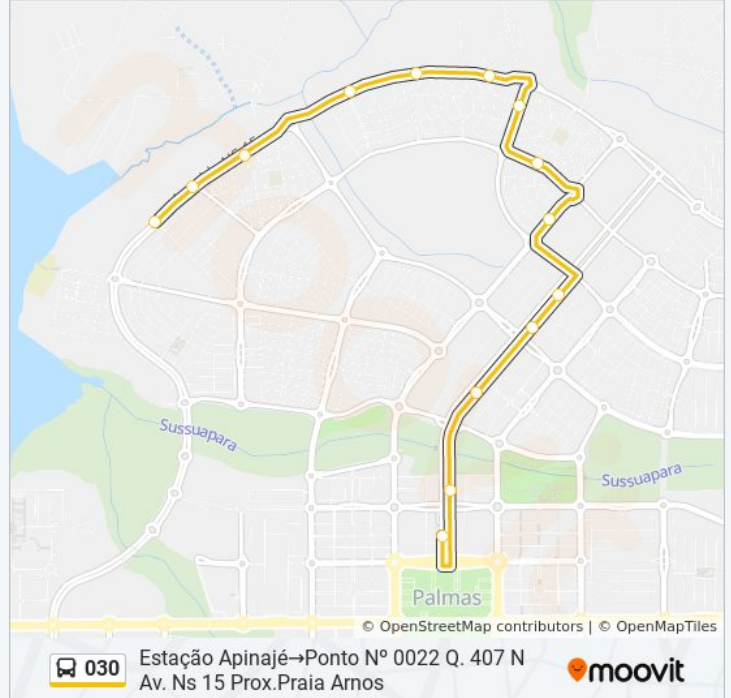

030

Estação Apinajé→Ponto N° 0022 Q. 407 N Av. Ns 15
Prox.Praia Arnos

VER NA WEB

A linha de ônibus 030 | (Estação Apinajé→Ponto N° 0022 Q. 407 N Av. Ns 15 Prox.Praia Arnos) tem 2 itinerários.
(1) Estação Apinajé→Ponto N° 0022 Q. 407 N Av. Ns 15 Prox.Praia Arnos: 05:35 - 23:10(2) Ponto N° 0022 Q. 407 N Av. Ns 15 Prox.Praia Arnos→Estação Apinajé: 05:50 - 23:25

Use o aplicativo do Moovit para encontrar a estação de ônibus da linha 030 mais perto de você e descubra quando chegará a próxima linha de ônibus 030.

Sentido: Estação Apinajé→Ponto N° 0022 Q. 407 N Av. Ns 15 Prox.Praia Arnos

Horários da linha de ônibus 030

Tabela de horários sentido Estação Apinajé→Ponto N° 0022 Q. 407 N Av. Ns 15 Prox.Praia Arnos

Domingo	06:45 - 20:30
Segunda-feira	05:35 - 23:10
Terça-feira	05:35 - 23:10
Quarta-feira	05:35 - 23:10
Quinta-feira	05:35 - 23:10
Sexta-feira	05:35 - 23:10
Sábado	05:35 - 20:00

Informações da linha de ônibus 030

Sentido: Estação Apinajé→Ponto N° 0022 Q. 407 N Av. Ns 15 Prox.Praia Arnos

Paradas: 14

Duração da viagem: 20 min

Resumo da linha:

**Sentido: Ponto N° 0022 Q. 407 N Av. Ns 15
Prox.Praia Arnos→Estação Apinajé**