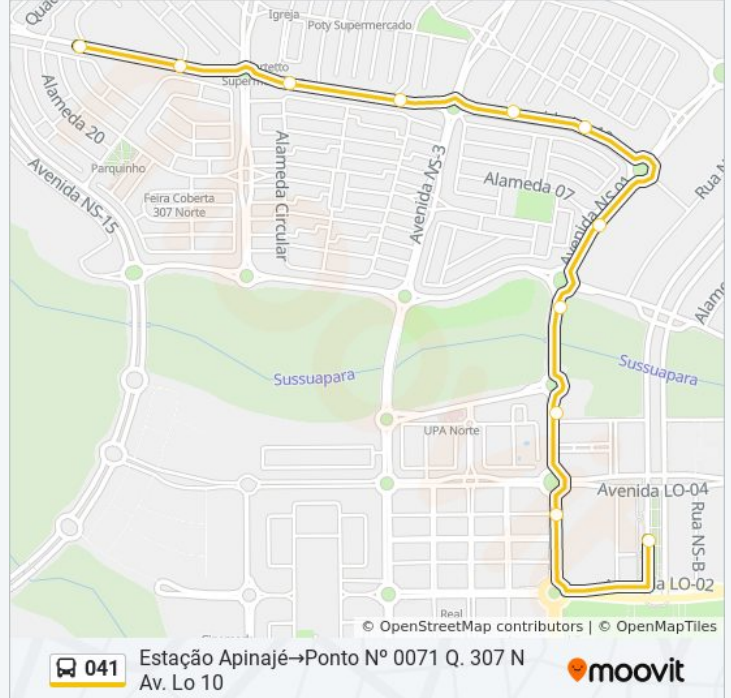

041

Estação Apinajé→Ponto N° 0071 Q. 307 N Av. Lo 10

VER NA WEB

A linha de ônibus 041 | (Estação Apinajé→Ponto N° 0071 Q. 307 N Av. Lo 10) tem 2 itinerários.

(1) Estação Apinajé→Ponto N° 0071 Q. 307 N Av. Lo 10: 05:30 - 22:30(2) Ponto N° 0071 Q. 307 N Av. Lo 10→Estação Apinajé: 05:40 - 22:40

Use o aplicativo do Moovit para encontrar a estação de ônibus da linha 041 mais perto de você e descubra quando chegará a próxima linha de ônibus 041.

Sentido: Estação Apinajé→Ponto N° 0071 Q. 307 N Av. Lo 10

Ponto N° 0086 303 Norte

Ponto N° 0068 - Qd 305 N Lo 10

Ponto N° 0069 Sup. Quarteto 405n

Ponto N° 0070 Reciclagem Da 307 N

Ponto N° 0071 Q. 307 N Av. Lo 10

Horários da linha de ônibus 041

Tabela de horários sentido Estação Apinajé→Ponto N° 0071 Q. 307 N Av. Lo 10

Sentido: Estação Apinajé→Ponto N° 0071 Q. 307 N Av. Lo 10

Paradas: 11

Duração da viagem: 12 min

Resumo da linha:

Sentido: Ponto N° 0071 Q. 307 N Av. Lo 10→Estação Apinajé

11 pontos

[VER OS HORÁRIOS DA LINHA](#)