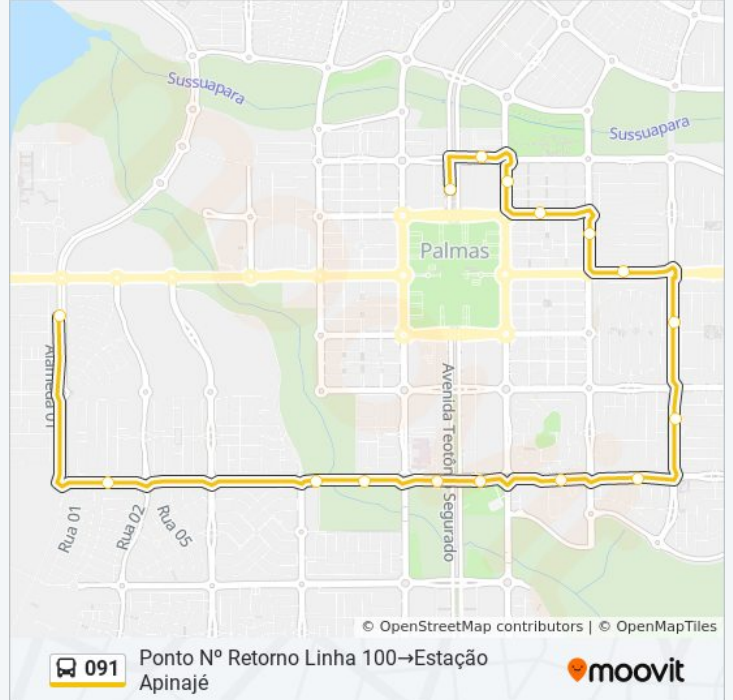

Use o aplicativo do Moovit para encontrar a estação de ônibus da linha 091 mais perto de você e descubra quando chegará a próxima linha de ônibus 091.

Sentido: Estação Apinajé→Ponto N° Retorno Linha 100

Estação Apinajé

Horários da linha de ônibus 091

Tabela de horários sentido Ponto Nº Retorno Linha 100→Estação Apinajé

Domingo	Fora de Operação
Segunda-feira	06:10 - 22:20
Terça-feira	06:10 - 22:20
Quarta-feira	06:10 - 22:20
Quinta-feira	06:10 - 22:20
Sexta-feira	06:10 - 22:20
Sábado	06:56 - 12:26

Informações da linha de ônibus 091

Sentido: Ponto Nº Retorno Linha 100→Estação Apinajé

Paradas: 16

Duração da viagem: 23 min

Resumo da linha:

Os horários e os mapas do itinerário da linha de ônibus 091 estão disponíveis, no formato PDF offline, no site: moovitapp.com. Use o [Moovit App](#) e viaje de transporte público por Palmas! Com o Moovit você poderá ver os horários em tempo real dos ônibus, trem e metrô, e receber direções passo a passo durante todo o percurso!