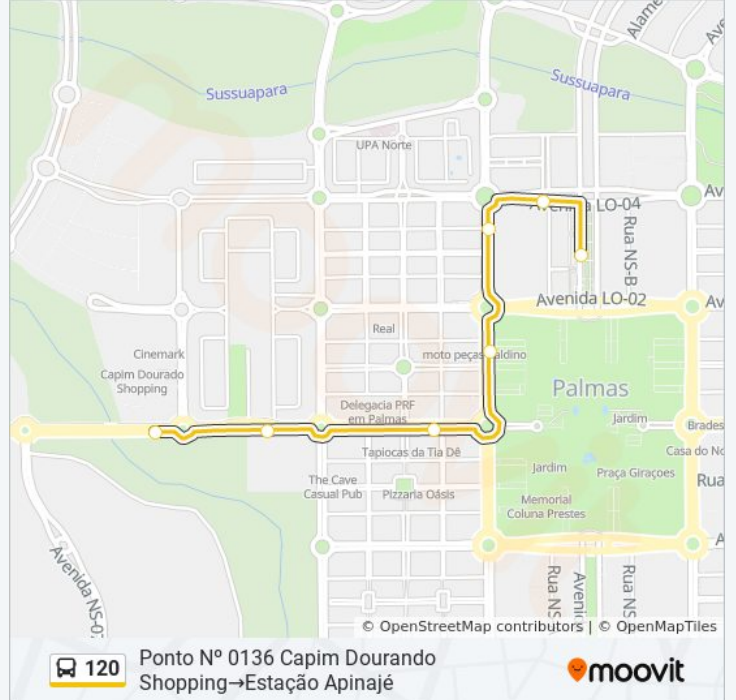

120

Estação Apinajé→Ponto N° 0050 Capim Dourado Shopping

VER NA WEB

A linha de ônibus 120 | (Estação Apinajé→Ponto N° 0050 Capim Dourado Shopping) tem 2 itinerários.

(1) Estação Apinajé→Ponto N° 0050 Capim Dourado Shopping: 08:25 - 22:05(2) Ponto N° 0136 Capim Dourado Shopping→Estação Apinajé: 08:33 - 22:13

Use o aplicativo do Moovit para encontrar a estação de ônibus da linha 120 mais perto de você e descubra quando chegará a próxima linha de ônibus 120.

**Sentido: Estação Apinajé→Ponto N° 0050 Capim Dourado Shopping**

### Informações da linha de ônibus 120

**Sentido:** Estação Apinajé→Ponto N° 0050 Capim Dourado Shopping

**Paradas:** 5

**Duração da viagem:** 5 min

**Resumo da linha:**

**Sentido: Ponto N° 0136 Capim Dourando Shopping→Estação Apinajé**

**Informações da linha de ônibus 120**

**Sentido:** Ponto N° 0136 Capim Dourando Shopping→Estação Apinajé

**Paradas:** 7

**Duração da viagem:** 6 min

**Resumo da linha:**

Os horários e os mapas do itinerário da linha de ônibus 120 estão disponíveis, no formato PDF offline, no site: [moovitapp.com](https://moovitapp.com). Use o [Moovit App](#) e viaje de transporte público por Palmas! Com o Moovit você poderá ver os horários em tempo real dos ônibus, trem e metrô, e receber direções passo a passo durante todo o percurso!