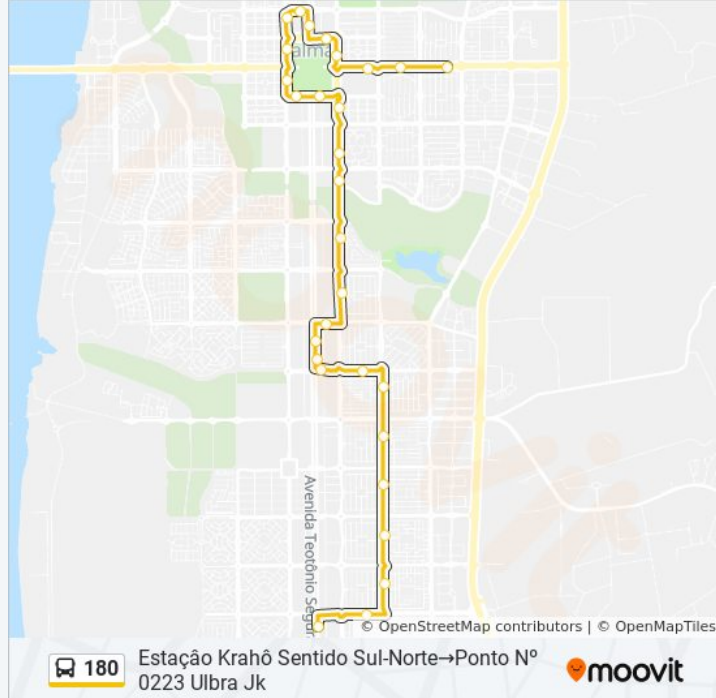

Use o aplicativo do Moovit para encontrar a estação de ônibus da linha 180 mais perto de você e descubra quando chegará a próxima linha de ônibus 180.

**Sentido: Estação Krahô Sentido Sul-Norte→Ponto N° 0223 Ulbra Jk**

### Informações da linha de ônibus 180

**Sentido:** Estação Krahô Sentido Sul-Norte→Ponto N° 0223 Ulbra Jk

**Paradas:** 29

**Duração da viagem:** 43 min

**Resumo da linha:**

Ponto Nº 0044 Secretaria Da Educação

Ponto Nº 0045 Seplan

Ponto Nº 0046 Autovia

Ponto Nº 0047 Frente Senac

Estação Apinajé

Ponto Nº 0051 Assembléia Legislativa

Ponto Nº 0221 Sec. Trabalho

Ponto Nº 0007 Blackout

Ponto Nº 0154 Panificadora Roma

### Sentido: Ponto Nº 0038 Ulbra/Jk → Estação Krahô Sentido Sul-Norte

28 pontos

[VER OS HORÁRIOS DA LINHA](#)

Ponto Nº 0038 Ulbra/Jk

Ponto Nº 0039 Panificadora Roma

Ponto Nº 0015 Banco Do Brasil Jk

Ponto Nº 0151 Drogaria Unicom