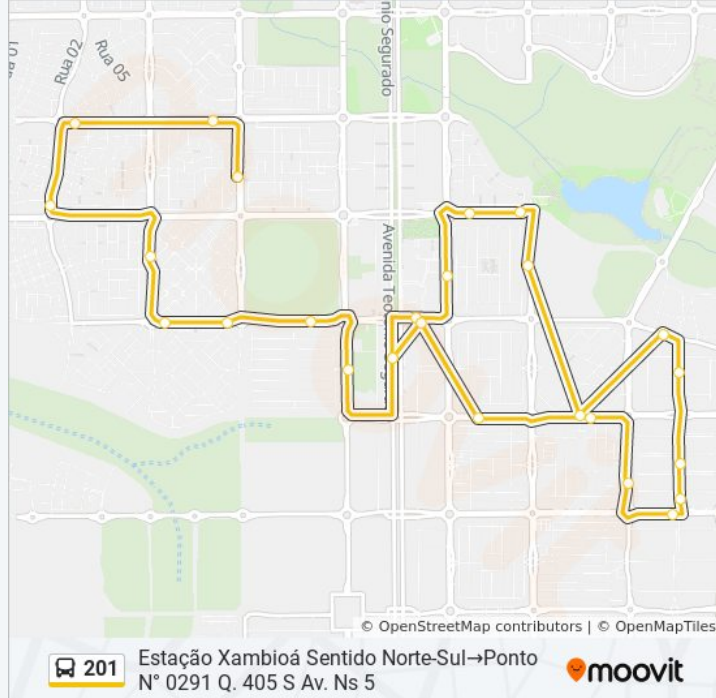

Informações da linha de ônibus 201

Sentido: Estação Xambioá Sentido Norte-Sul→Ponto N° 0291 Q. 405 S Av. Ns 5

Paradas: 26

Duração da viagem: 41 min

Resumo da linha:

Ponto N° 0286 Qd 605 S Av. Lo 13

Ponto N° 0287 Q. 505 S Acesso Pela Av. Ns 7

Ponto N° 0288 Q. 409 S Av. Ns 9

Ponto N° 0289 Antigo Aeroporto

Ponto N° 0290 Residencial Santos Dumont

Ponto N° 0291 Q. 405 S Av. Ns 5

Sentido: Ponto N° 0291 Q. 405 S Av. Ns 5 → Estação Xambioá Sentido Norte-Sul

6 pontos

[VER OS HORÁRIOS DA LINHA](#)

Ponto N° 0291 Q. 405 S Av. Ns 5

Ponto N° 0295 Oswaldo Cruz

Ponto N° 0296 Big Da 401 Sul

Ponto N° 0297 Life Center

Ponto N° 0298 Hospital Cristo Rei

Estação Xambioá Sentido Norte-Sul