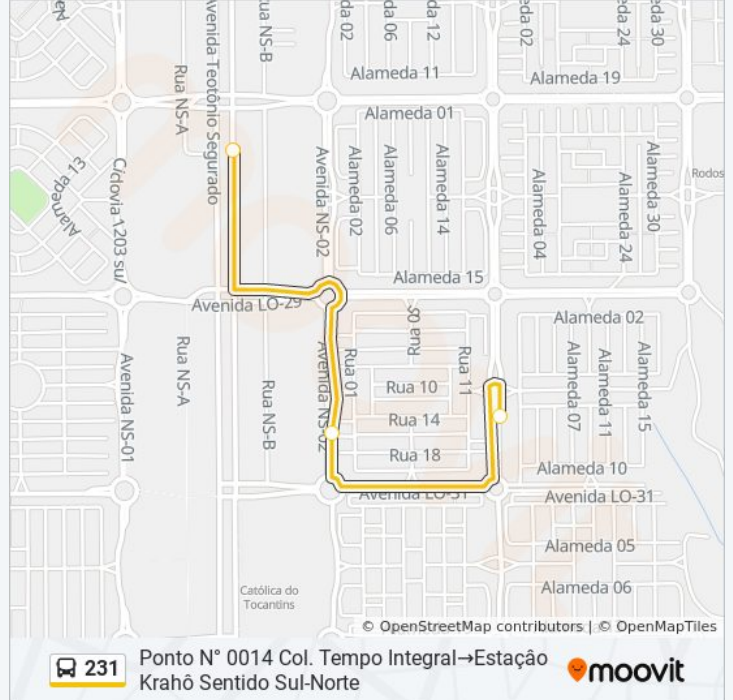

[VER OS HORÁRIOS DA LINHA](#)

Ponto N° 0014 Col. Tempo Integral

Ponto N° 0119 Residencial Leblon

Estação Krahô Sentido Sul-Norte

Horários da linha de ônibus 231

Tabela de horários sentido Ponto N° 0014 Col. Tempo Integral→Estação Krahô Sentido Sul-Norte

Domingo	07:00 - 17:45
Segunda-feira	05:45 - 22:45
Terça-feira	05:45 - 22:45
Quarta-feira	05:45 - 22:45
Quinta-feira	05:45 - 22:45
Sexta-feira	05:45 - 22:45
Sábado	05:45 - 18:45

Informações da linha de ônibus 231

Sentido: Ponto N° 0014 Col. Tempo Integral→Estação Krahô Sentido Sul-Norte

Paradas: 3

Duração da viagem: 4 min

Resumo da linha:

Os horários e os mapas do itinerário da linha de ônibus 231 estão disponíveis, no formato PDF offline, no site: moovitapp.com. Use o [Moovit App](#) e viaje de transporte público por Palmas! Com o Moovit você poderá ver os horários em tempo real dos ônibus, trem e metrô, e receber direções passo a passo durante todo o percurso!