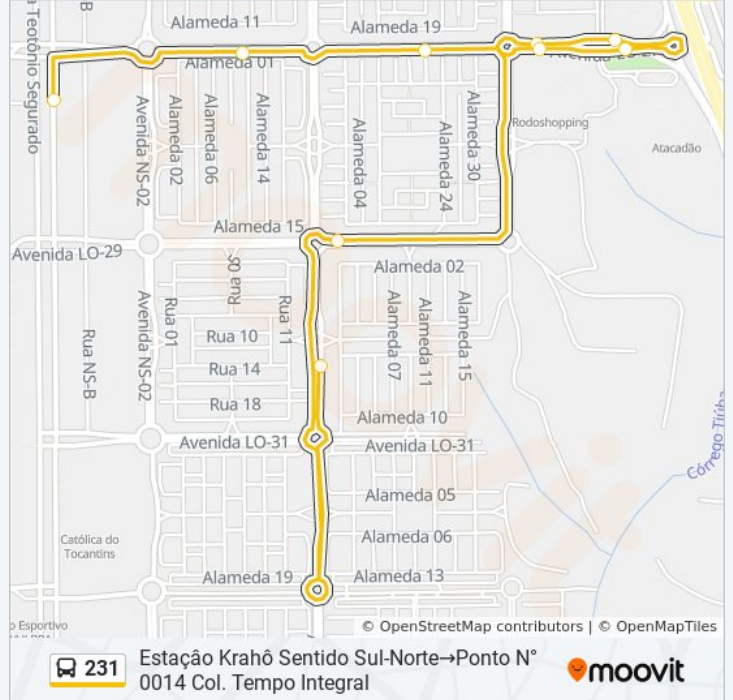

9 pontos

[VER OS HORÁRIOS DA LINHA](#)

Estação Krahô Sentido Sul-Norte

Ponto N° 0206 Q. 1104 Sul

Ponto N° 0224 Qd. 1206 Sul Av. Lo 27

Ponto N° 0225 Seisp

Ponto N° 0311 Prox. Rodoviária

Ponto N° 0313 Frente P/ Rodoviária

Ponto N° 0314 Frente P/ Seisp

Ponto N° 0315 Q. 1206 S Av. Lo 29

Ponto N° 0014 Col. Tempo Integral

Horários da linha de ônibus 231

Tabela de horários sentido Estação Krahô Sentido Sul-Norte→Ponto N° 0014 Col. Tempo Integral

Domingo	06:45 - 17:30
Segunda-feira	05:30 - 22:30
Terça-feira	05:30 - 22:30
Quarta-feira	05:30 - 22:30
Quinta-feira	05:30 - 22:30
Sexta-feira	05:30 - 22:30
Sábado	05:30 - 18:30

Informações da linha de ônibus 231

Sentido: Estação Krahô Sentido Sul-Norte→Ponto N° 0014 Col. Tempo Integral

Paradas: 9

Duração da viagem: 11 min

Resumo da linha:

Sentido: Ponto N° 0014 Col. Tempo Integral→Estação Krahô Sentido Sul-Norte

3 pontos